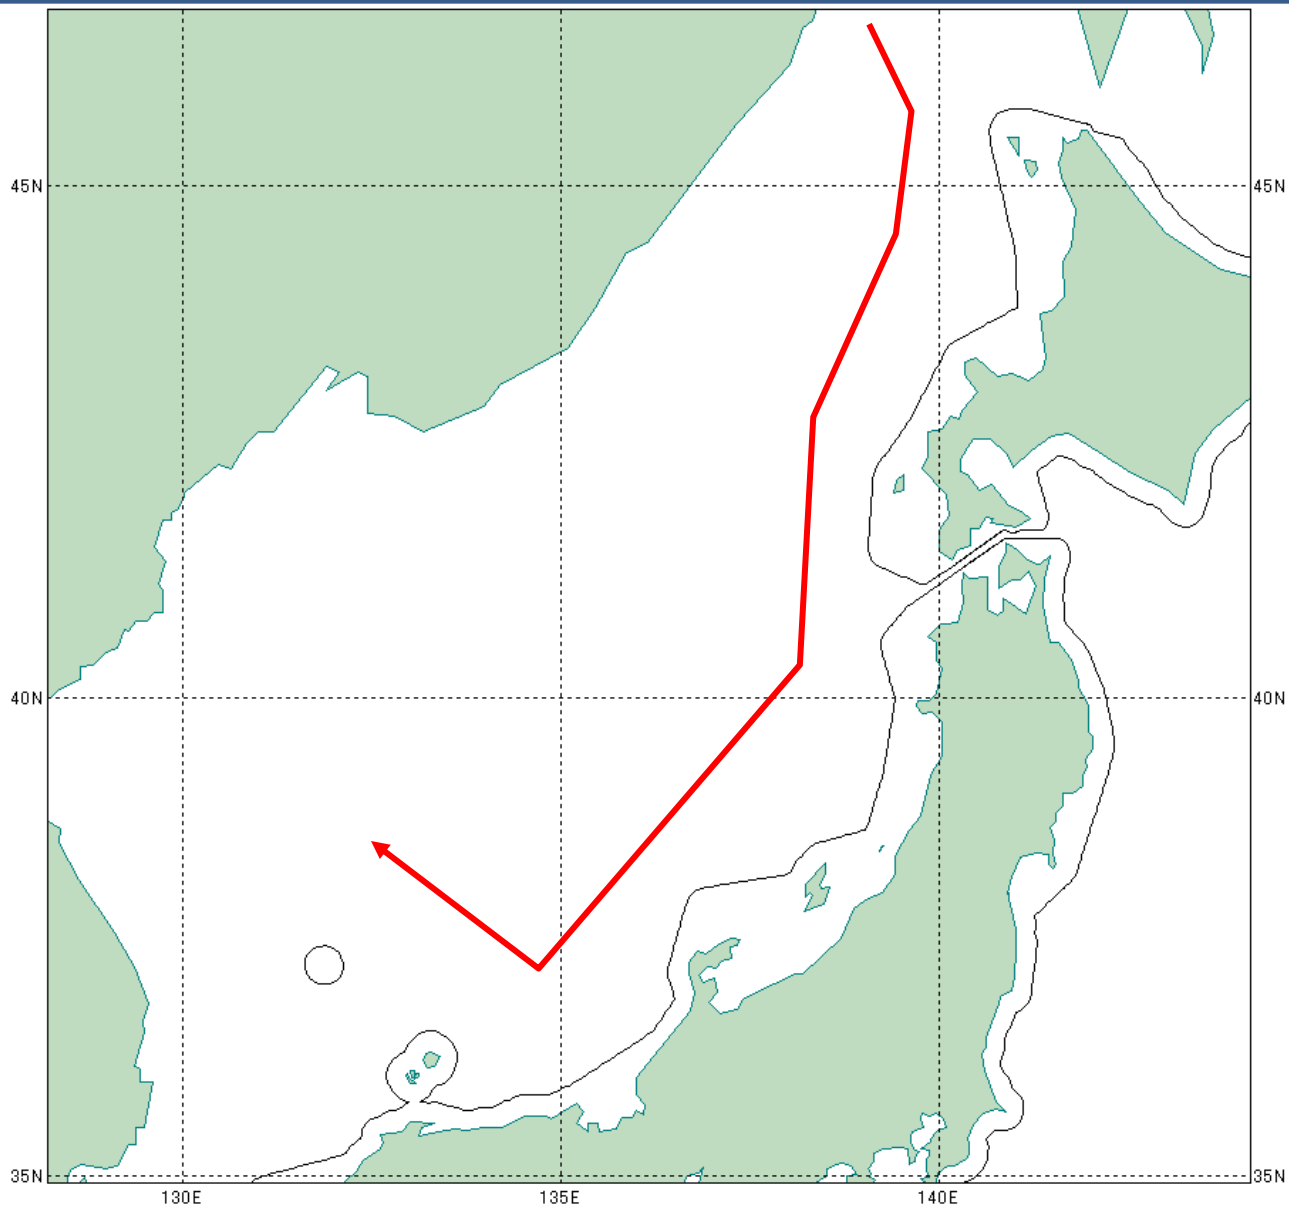

(お知らせ)

23. 2. 2
統合幕僚監部

ロシア機の日本海における飛行について

件名について、下記のとおりお知らせします。

記

- 1 期日
平成23年2月2日(水)
- 2 国籍等
ロシア IL-20型 1機
- 3 行動概要
別紙のとおり。
- 4 自衛隊の対応
戦闘機を緊急発進させ対応した。

行動概要

対 象 機

航空自衛隊撮影