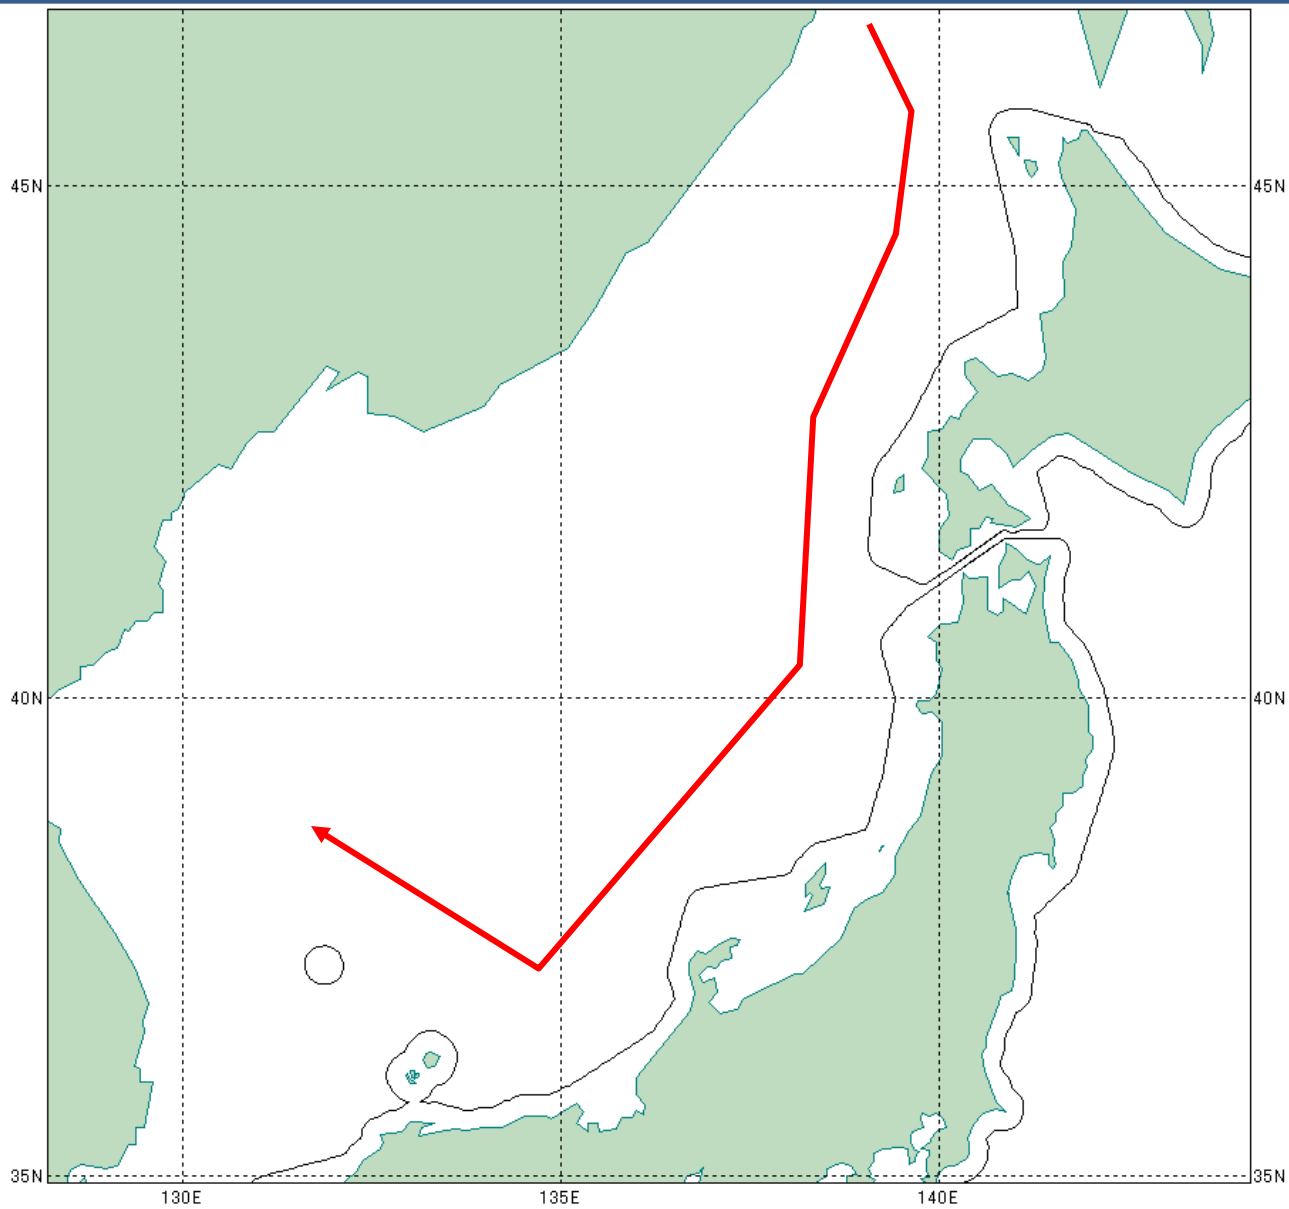

(お知らせ)

22.12.8
統合幕僚監部

ロシア機の日本海における飛行について

件名について、下記のとおりお知らせします。

記

- 1 期日
平成22年12月8日(水)
- 2 国籍等
ロシア IL-20型 1機
- 3 行動概要
別紙のとおり。
- 4 自衛隊の対応
戦闘機を緊急発進させ対応した。

行動概要

対 象 機

航空自衛隊撮影