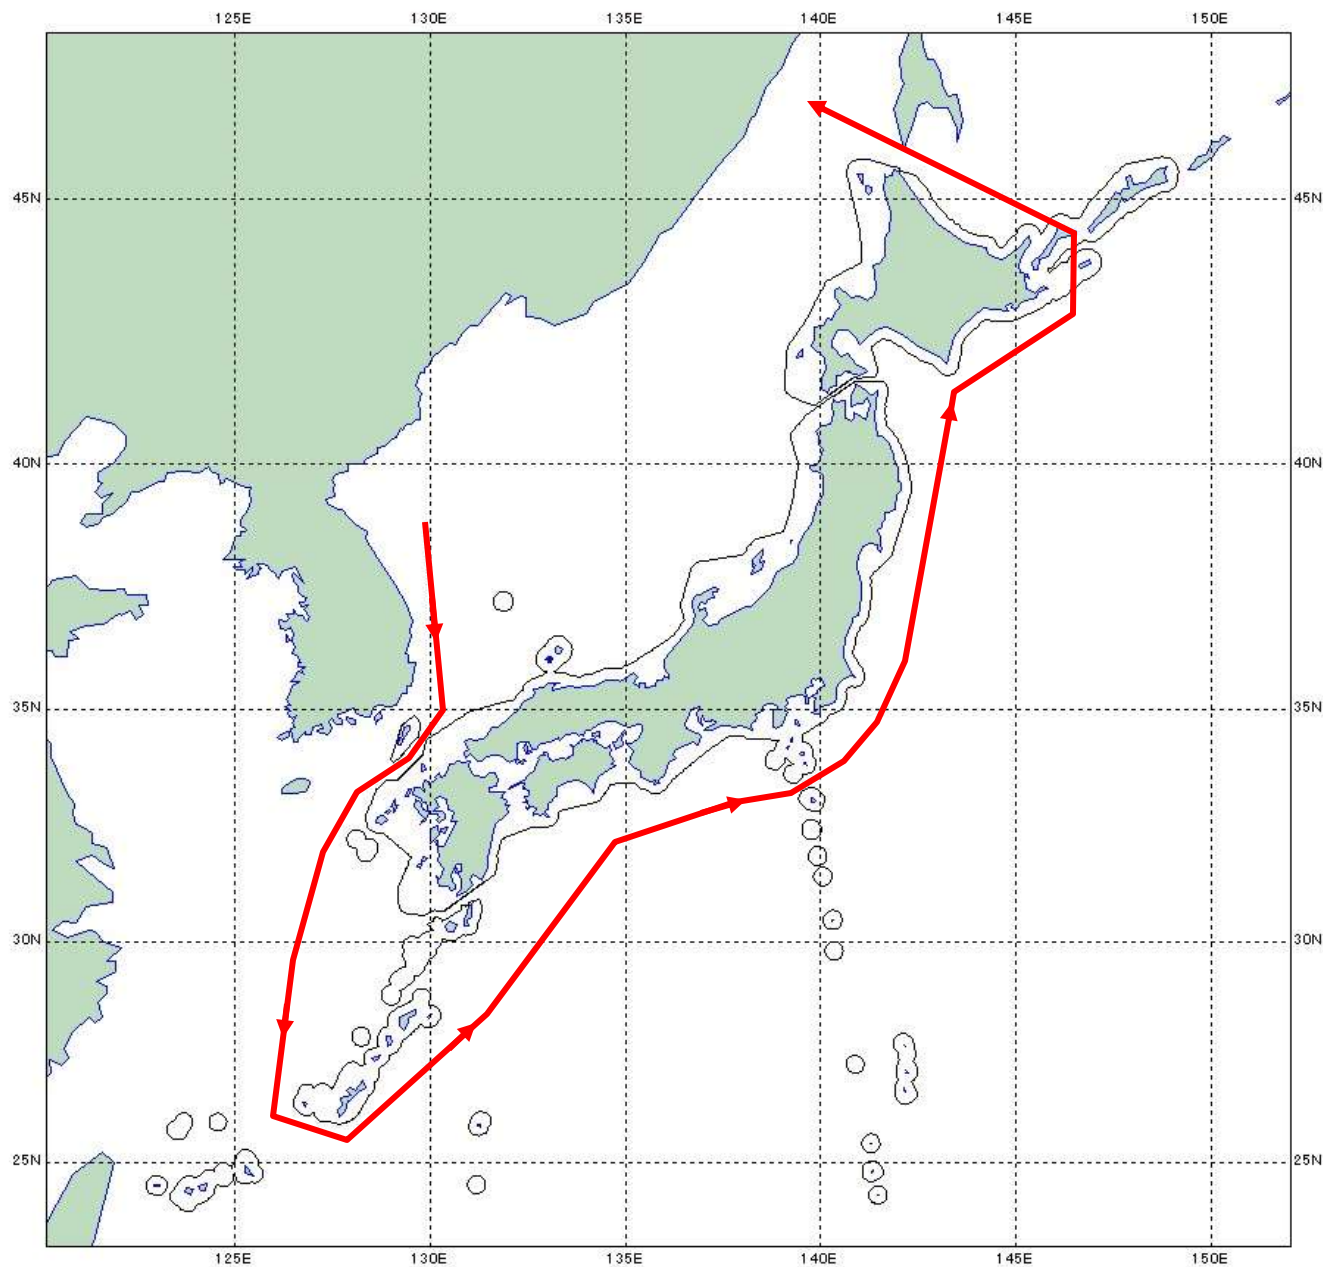

(お知らせ)

22.11.12
統合幕僚監部

ロシア機の沖縄方面への飛行について

件名について、下記のとおりお知らせします。

記

- 1 期日
平成22年11月12(金)
- 2 国籍等
ロシア TU-95型 2機
- 3 行動概要
別紙のとおり。
- 4 自衛隊の対応
戦闘機等を緊急発進させ対応した。

行動概要

対象機 (TU-95)

航空自衛隊撮影