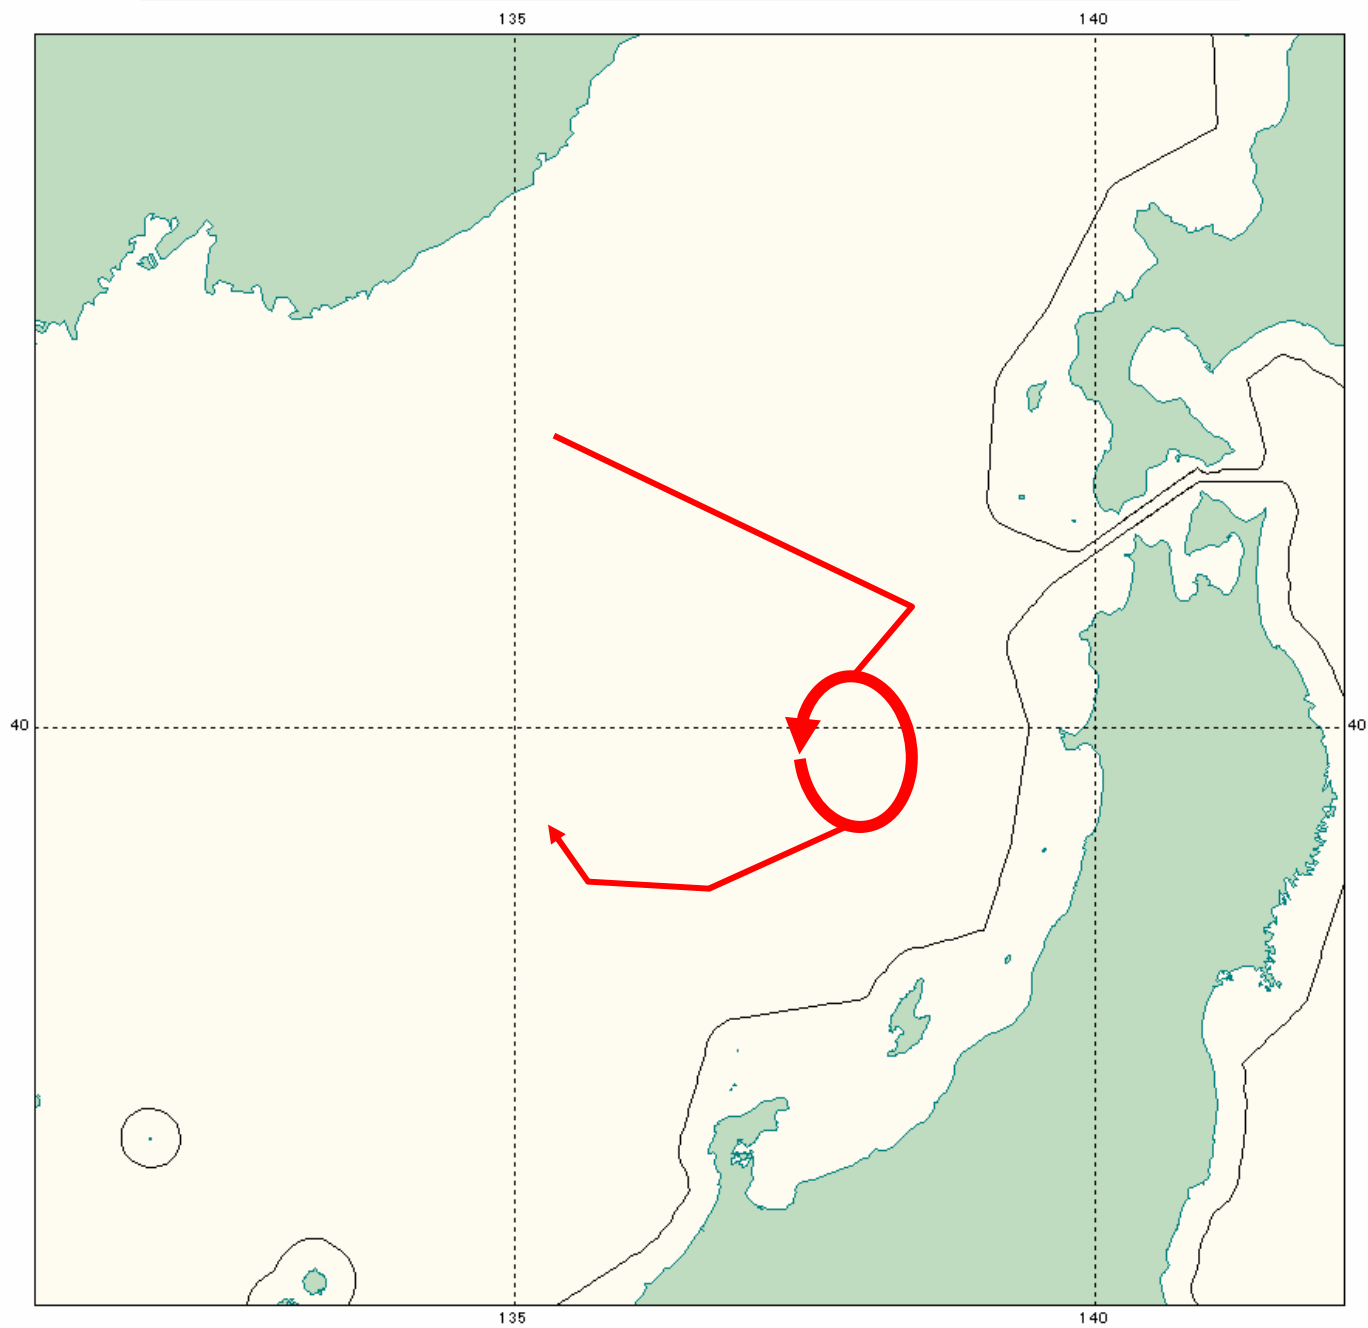

(お知らせ)

22.7.30
統合幕僚監部

ロシア機の日本海における飛行について

件名について、下記のとおりお知らせします。

記

- 1 期日
平成22年7月29日(木)
- 2 国籍等
ロシア IL-38型 1機
- 3 行動概要
別紙のとおり。
- 4 自衛隊の対応
戦闘機等を緊急発進させ対応した。

行動概要

別紙

対 象 機

航空自衛隊撮影