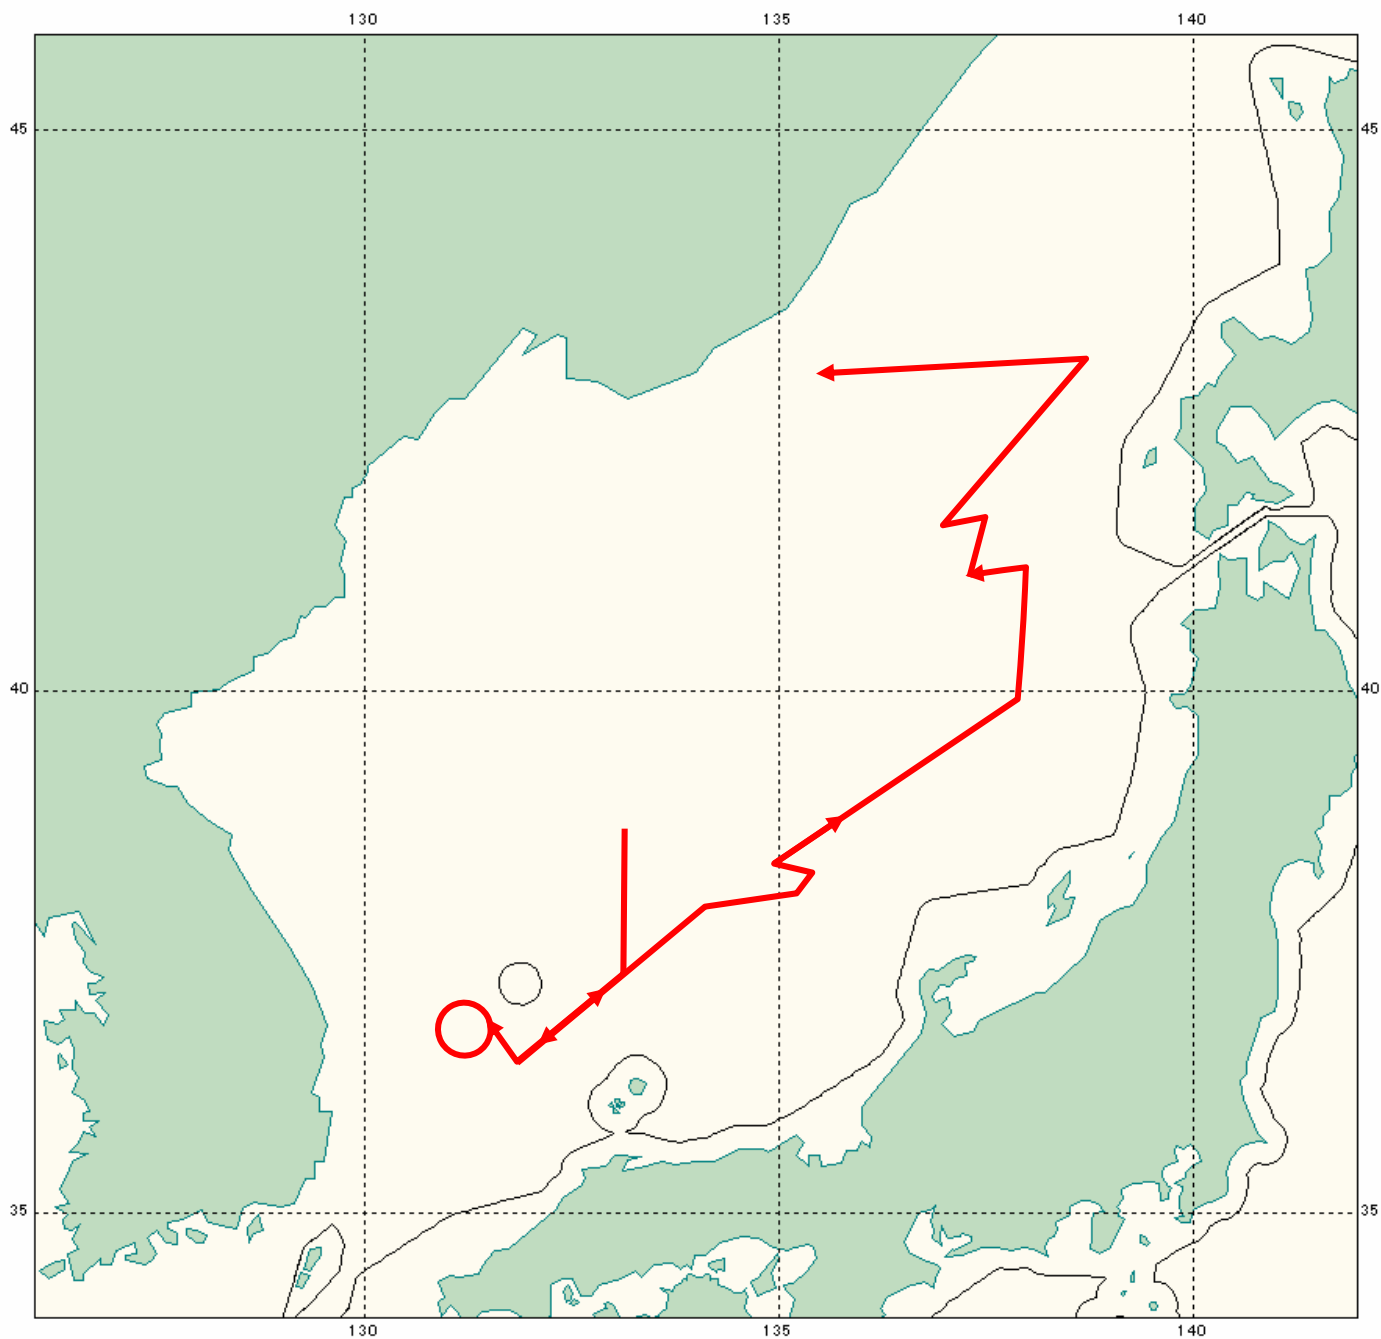

(お知らせ)

22.7.28
統合幕僚監部

ロシア機の日本海における飛行について

件名について、下記のとおりお知らせします。

記

- 1 期日
平成22年7月28日(水)
- 2 国籍等
ロシア IL-38型 2機
- 3 行動概要
別紙のとおり。
- 4 自衛隊の対応
戦闘機を緊急発進させ対応した。

行動概要

別紙

対象機

航空自衛隊撮影