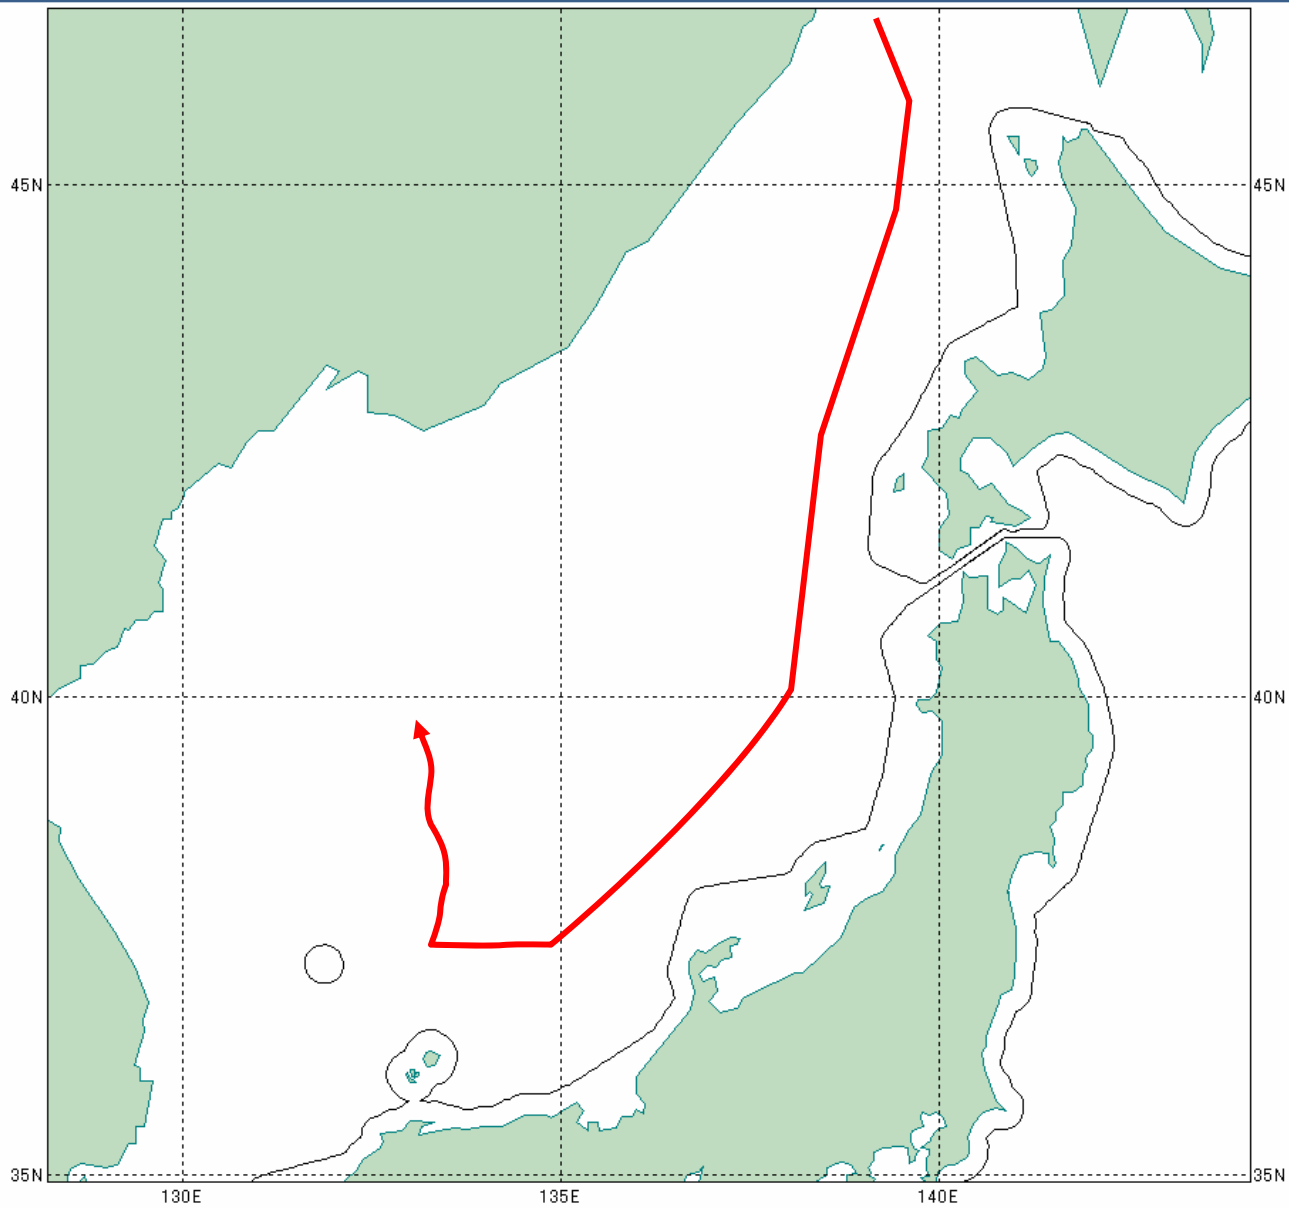

(お知らせ)

22.7.16
統合幕僚監部

ロシア機の日本海における飛行について

件名について、下記のとおりお知らせします。

記

- 1 期日
平成22年7月16日(金)
- 2 国籍等
ロシア IL-20型 1機
- 3 行動概要
別紙のとおり。
- 4 自衛隊の対応
戦闘機を緊急発進させ対応した。

行動概要

対 象 機

航空自衛隊撮影