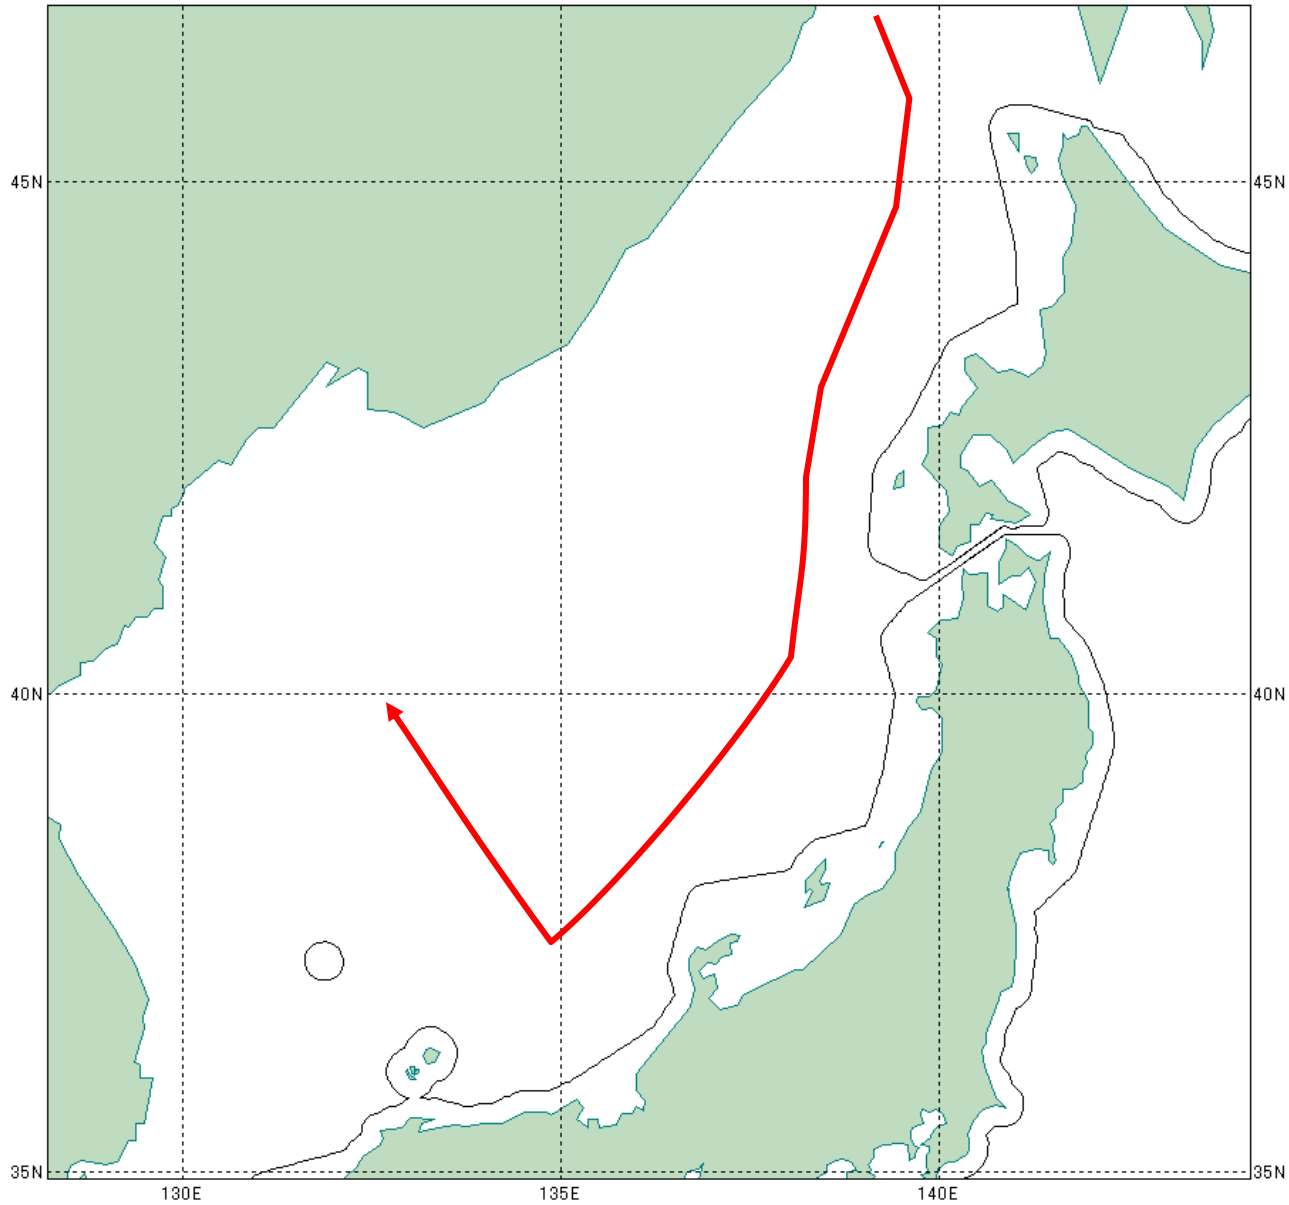

(お知らせ)

22.7.7
統合幕僚監部

ロシア機の日本海における飛行について

件名について、下記のとおりお知らせします。

記

- 1 期日
平成22年7月7日(水)
- 2 国籍等
ロシア IL-20型 1機
- 3 行動概要
別紙のとおり。
- 4 自衛隊の対応
戦闘機を緊急発進させ対応した。

行動概要

対 象 機

航空自衛隊撮影