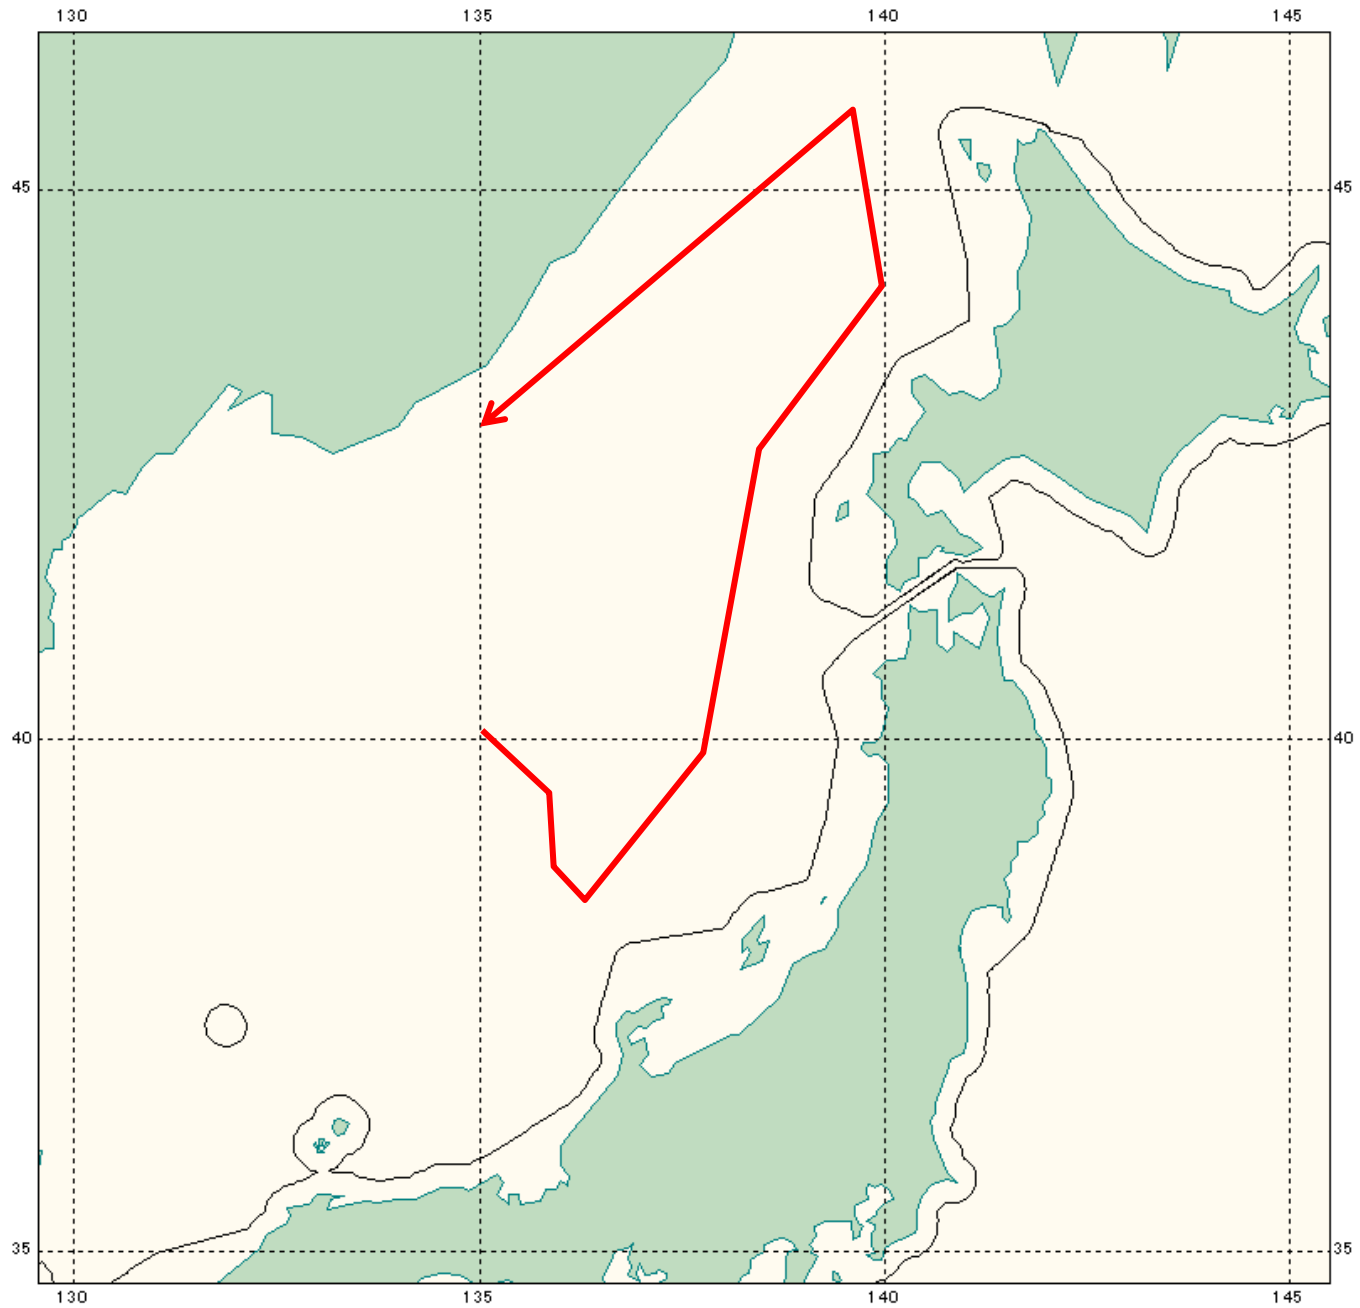

(お知らせ)

22.7.5
統合幕僚監部

ロシア機の日本海における飛行について

件名について、下記のとおりお知らせします。

記

- 1 期日
平成22年7月3日(土)
- 2 国籍等
ロシア IL-38型 2機
- 3 行動概要
別紙のとおり。
- 4 自衛隊の対応
戦闘機を緊急発進させ対応した。

行動概要

別紙

対象機

航空自衛隊撮影