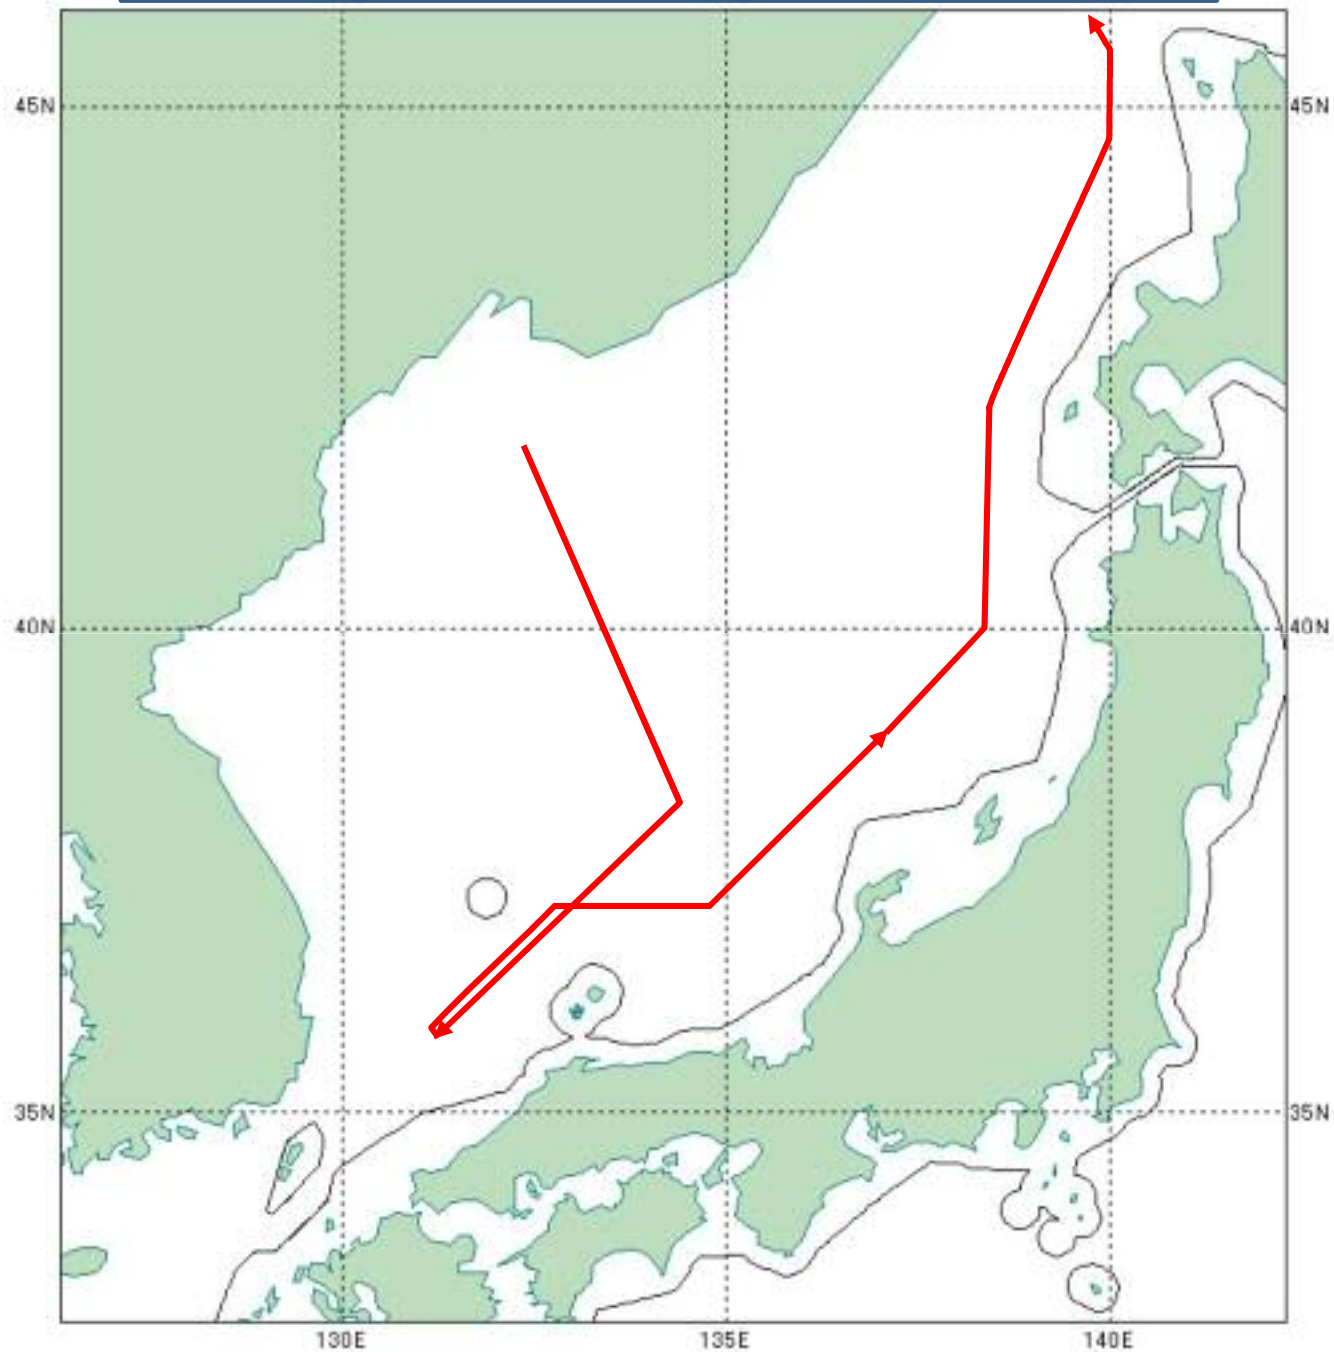

(お知らせ)

22.4.16
統合幕僚監部

ロシア機の日本海における飛行について

件名について、下記のとおりお知らせします。

記

- 1 期日
平成22年4月16日(金)
- 2 国籍等
ロシア IL-20型 1機
- 3 行動概要
別紙のとおり。
- 4 自衛隊の対応
戦闘機を緊急発進させ対応した。

行動概要

別紙

対象機

航空自衛隊撮影