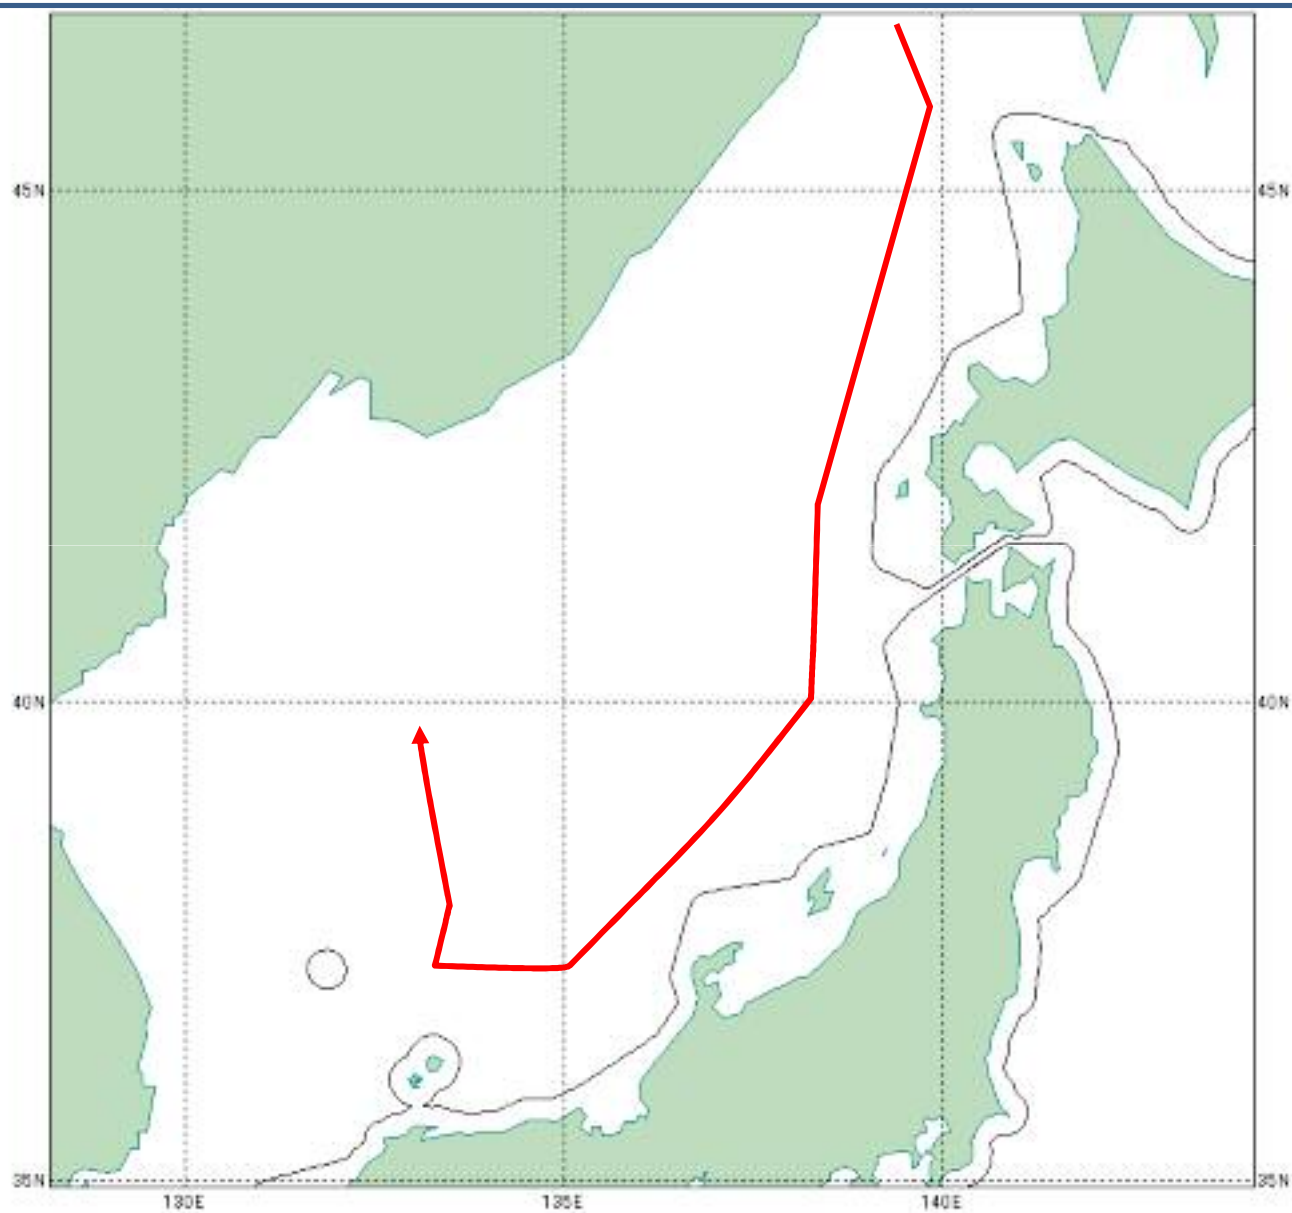

(お知らせ)

22.3.10
統合幕僚監部

ロシア機の日本海における飛行について

件名について、下記のとおりお知らせします。

記

- 1 期日
平成22年3月10日(水)
- 2 国籍等
ロシア IL-20型 1機
- 3 行動概要
別紙のとおり。
- 4 自衛隊の対応
戦闘機を緊急発進させ対応した。

行 動 概 要

対 象 機

航空自衛隊撮影