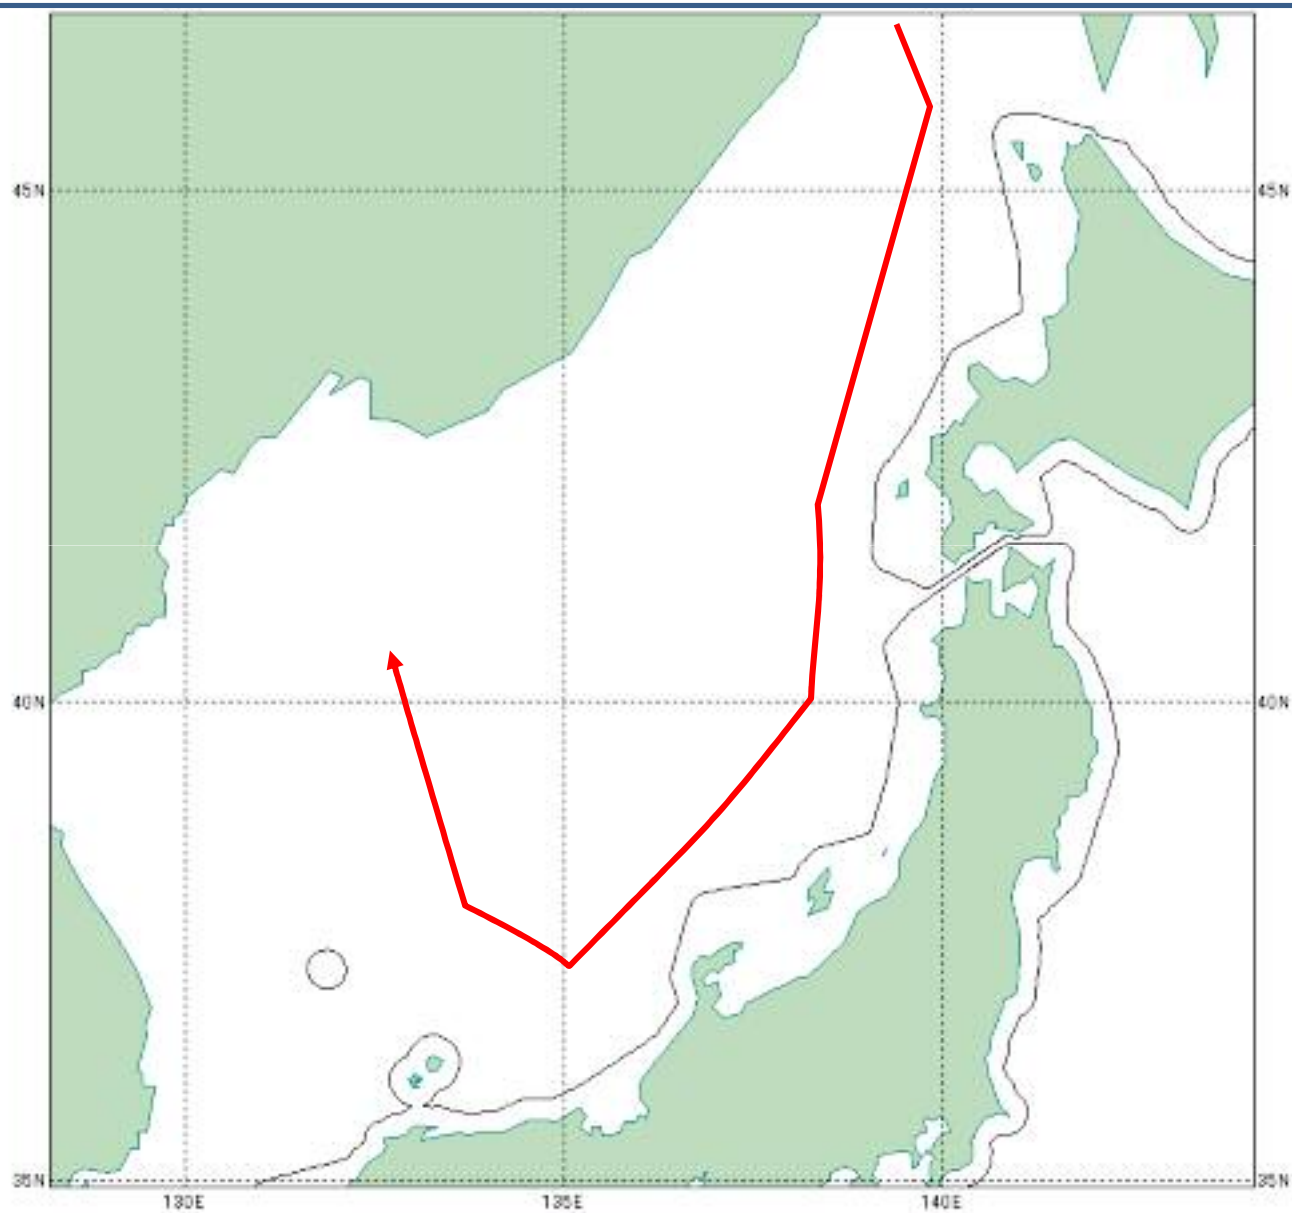

## ロシア機の日本海における飛行について

件名について、下記のとおりお知らせします。

### 記

- 1 期日  
平成22年1月29日(金)
- 2 国籍等  
ロシア IL-20型 1機
- 3 行動概要  
別紙のとおり。
- 4 自衛隊の対応  
戦闘機を緊急発進させ対応した。

行 動 概 要

対 象 機

航空自衛隊撮影