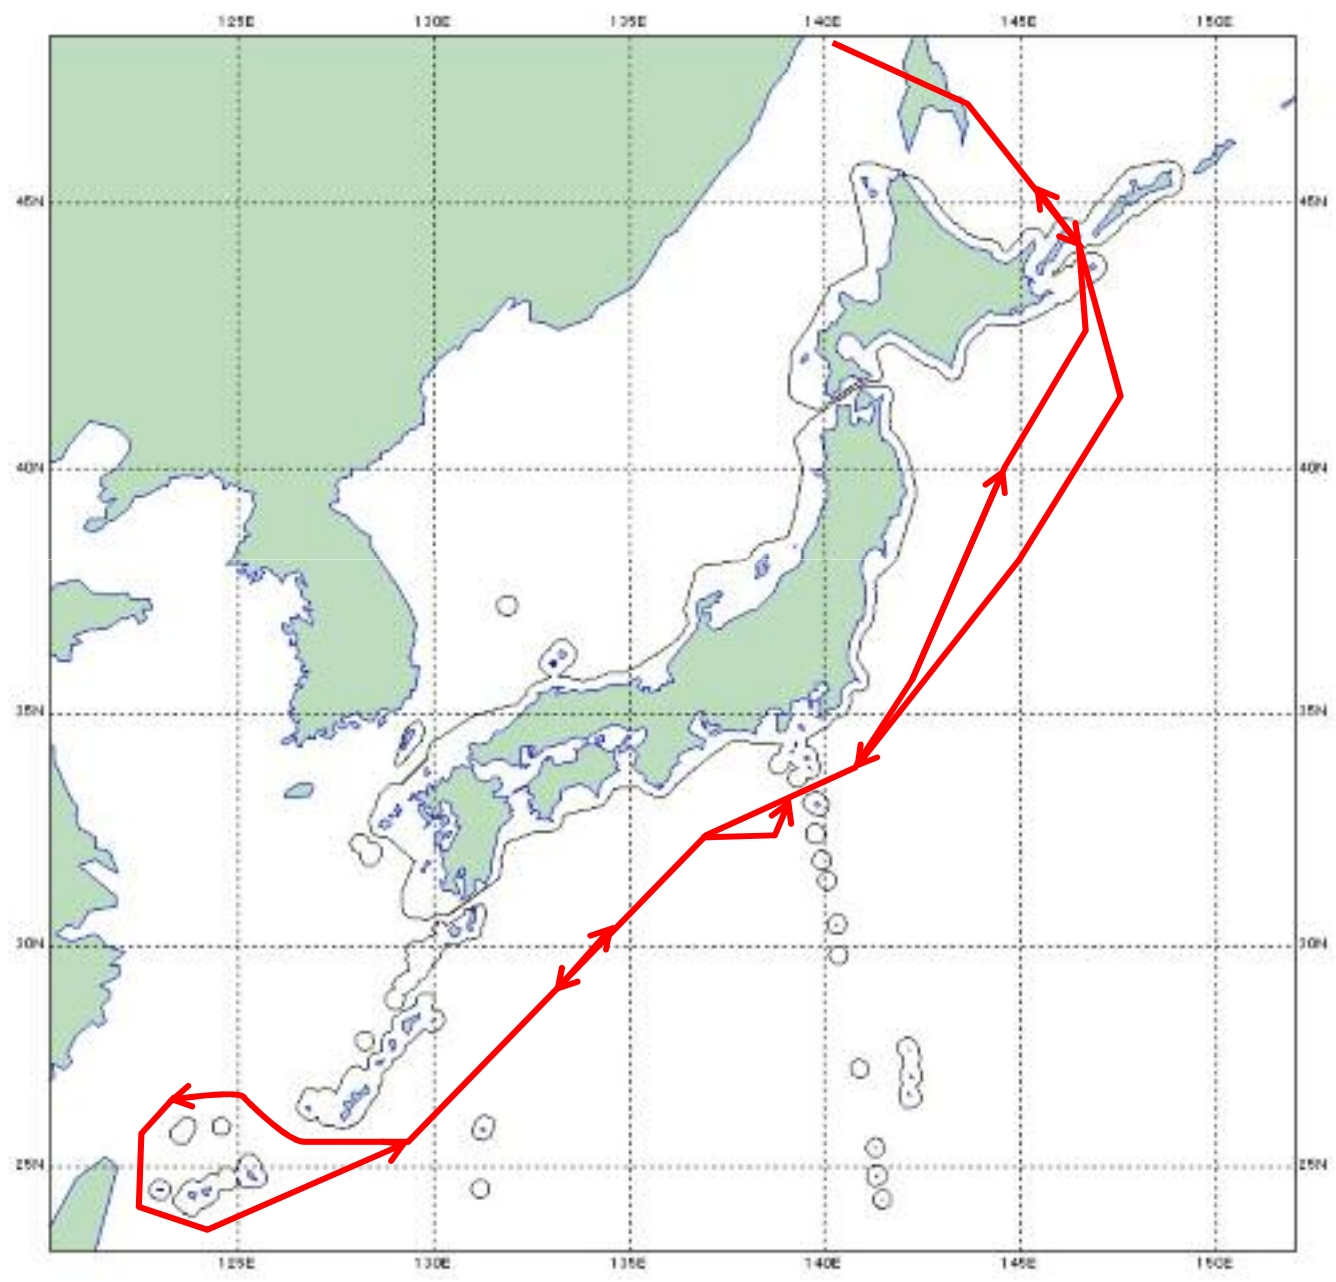

(お知らせ)

22.1.28
統合幕僚監部

ロシア機の沖縄方面への飛行について

件名について、下記のとおりお知らせします。

記

- 1 期日
平成22年1月28日(木)
- 2 国籍等
ロシア TU-95型 2機
- 3 行動概要
別紙のとおり。
- 4 自衛隊の対応
戦闘機等を緊急発進させ対応した。

行動概要

対 象 機

航空自衛隊撮影