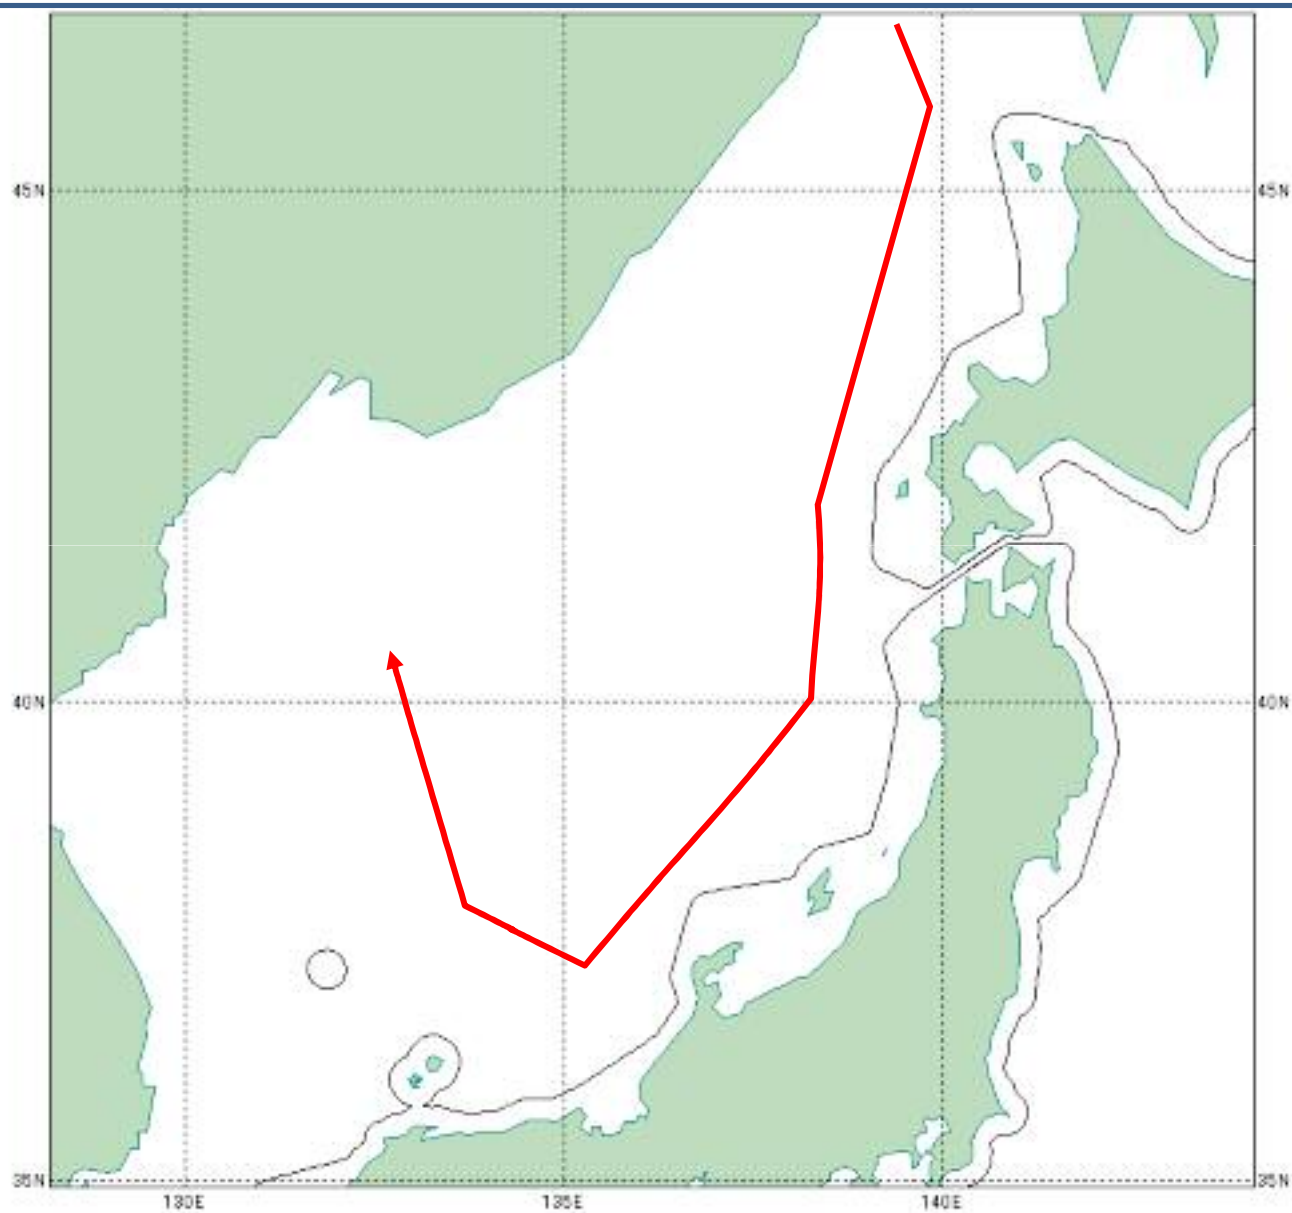

(お知らせ)

21.12.22
統合幕僚監部

ロシア機の日本海における飛行について

件名について、下記のとおりお知らせします。

記

- 1 期日
平成21年12月22日(火)
- 2 国籍等
ロシア IL-20型 1機
- 3 行動概要
別紙のとおり。
- 4 自衛隊の対応
戦闘機を緊急発進させ対応した。

行 動 概 要

対 象 機

航空自衛隊撮影