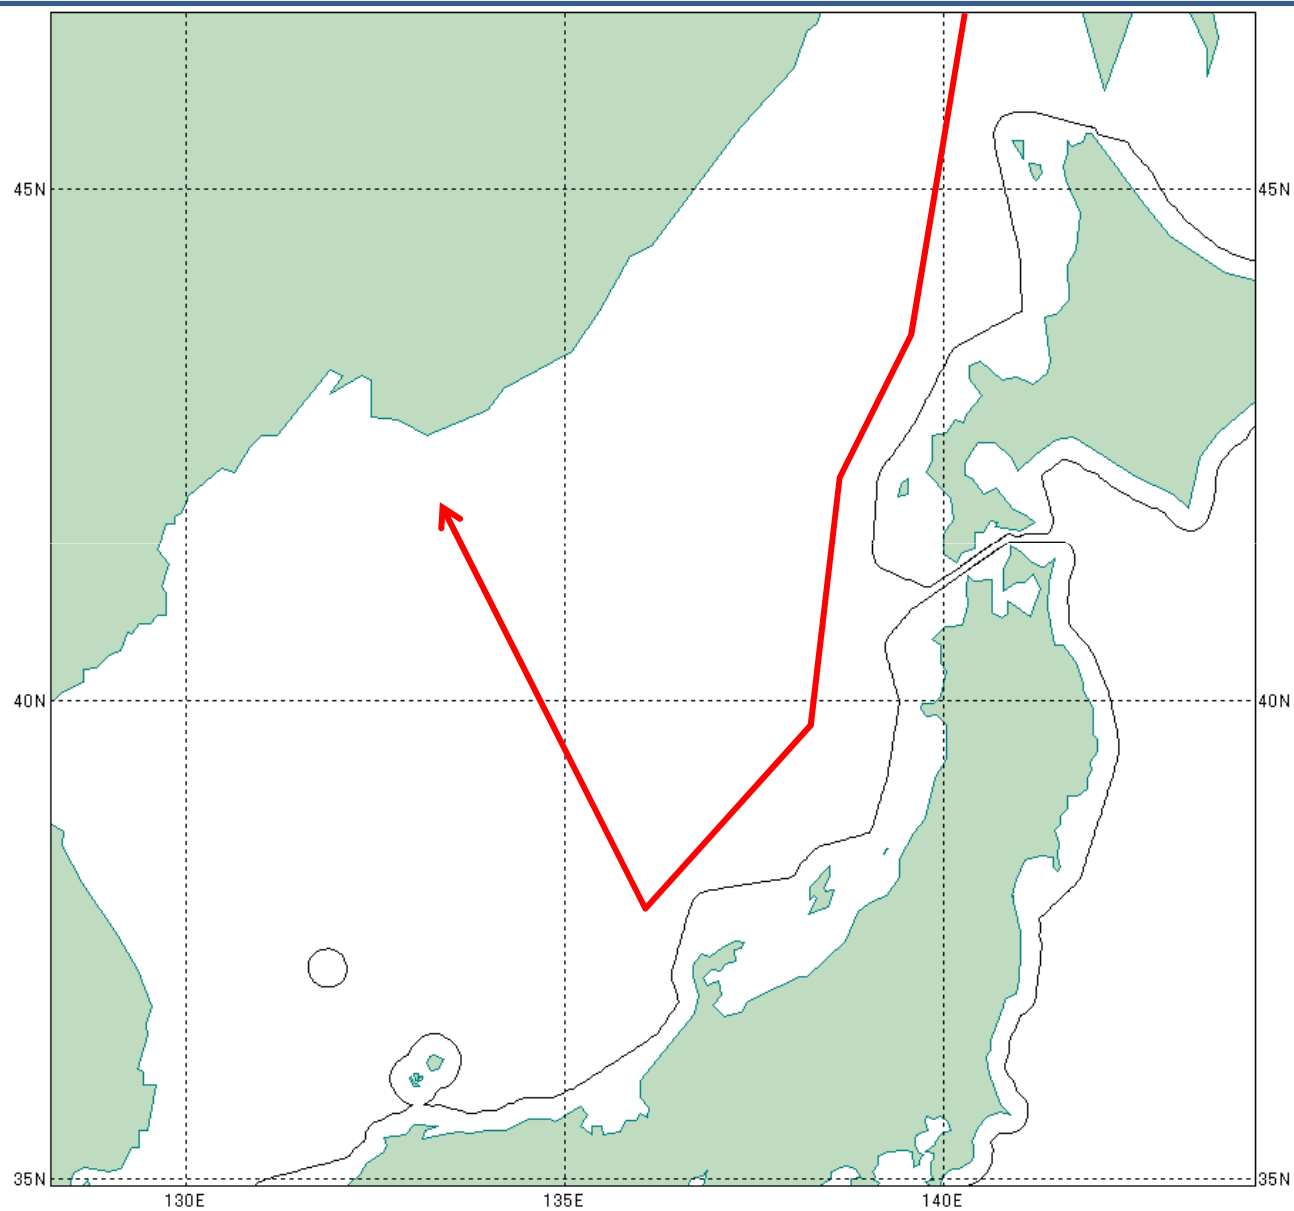

(お知らせ)

21.4.23
統合幕僚監部

ロシア機の日本海における飛行について

件名について、下記のとおりお知らせします。

記

- 1 期日
平成21年4月23日(木)
- 2 国籍等
ロシア TU-142型 2機
- 3 行動概要
別紙のとおり。
- 4 自衛隊の対応
戦闘機等を緊急発進させ対応した。

行 動 概 要

対 象 機

航空自衛隊撮影