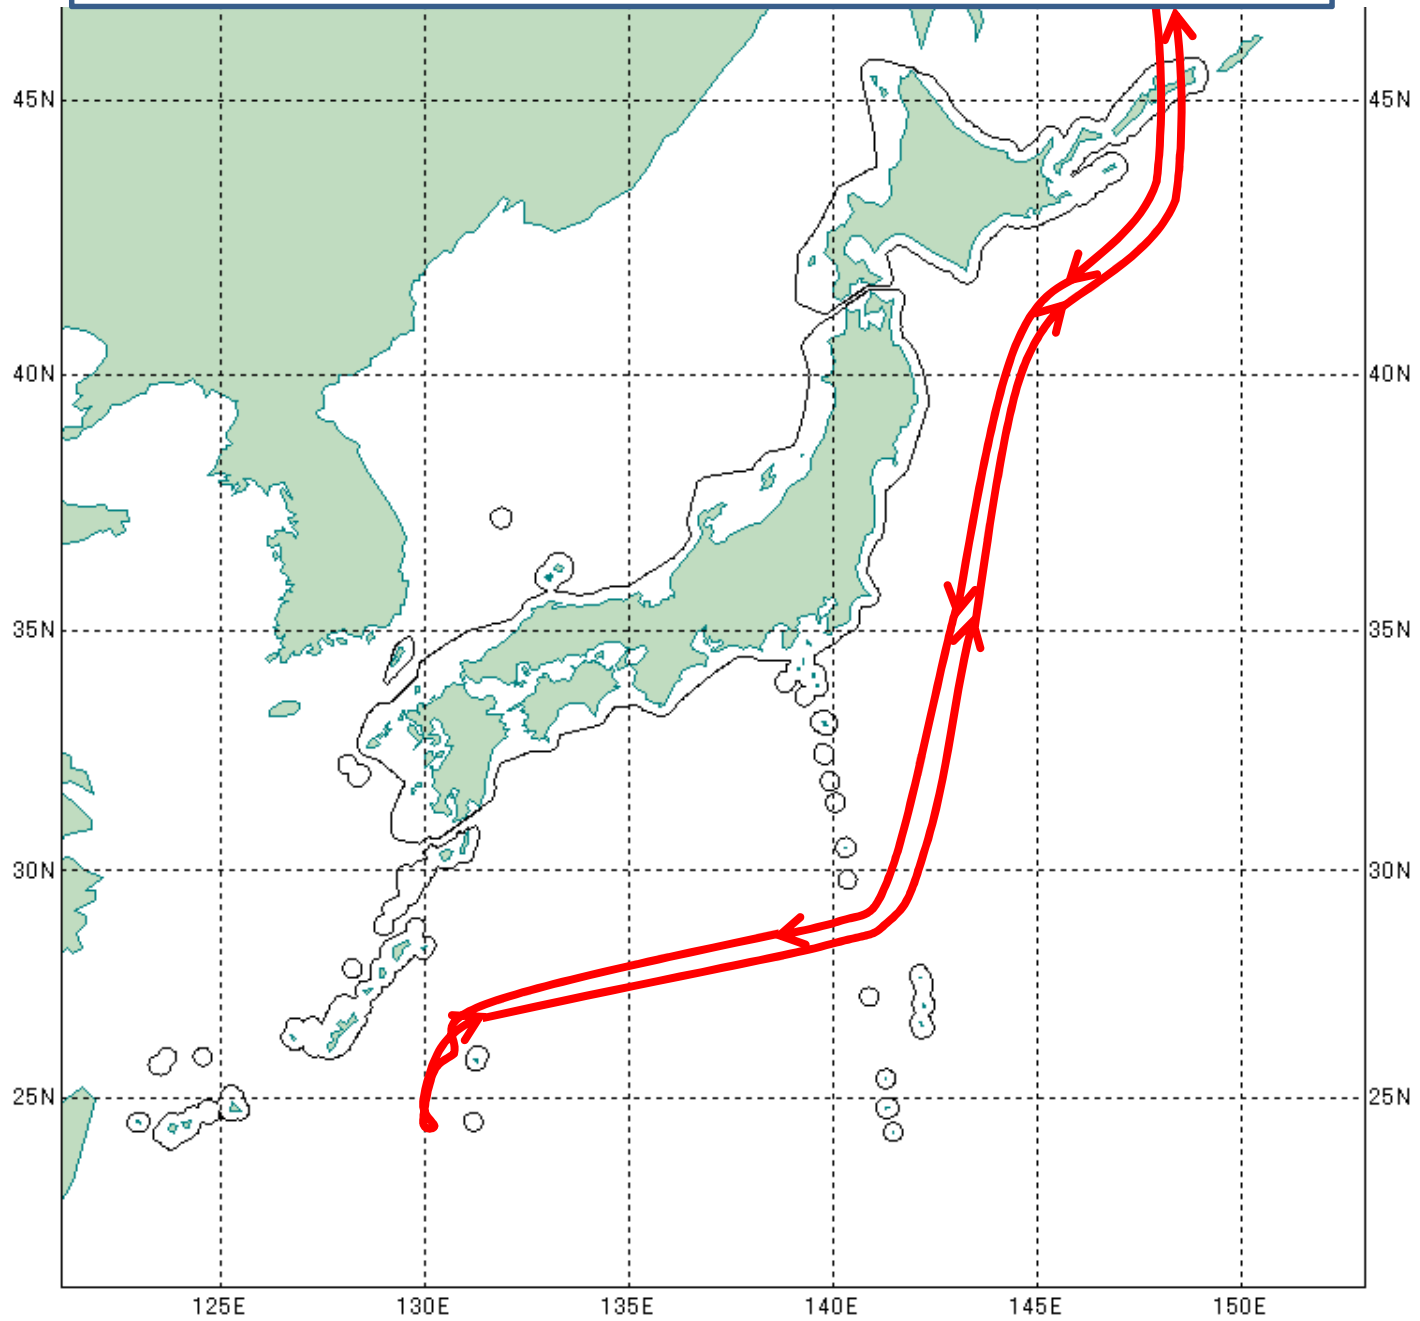

(お知らせ)

21.3.3
統合幕僚監部

ロシア機の沖縄方面への飛行について

件名について、下記のとおりお知らせします。

記

- 1 期日
平成21年3月3日(火)
- 2 国籍等
ロシア TU-142型 2機
- 3 行動概要
別紙のとおり。
- 4 自衛隊の対応
戦闘機等を緊急発進させ対応した。
- 5 その他
同型機に関しては昨年3月21日にも沖縄方面への飛行があった。
自衛隊としては、対応には万全を期す所存。

行動概要

対 象 機

航空自衛隊撮影