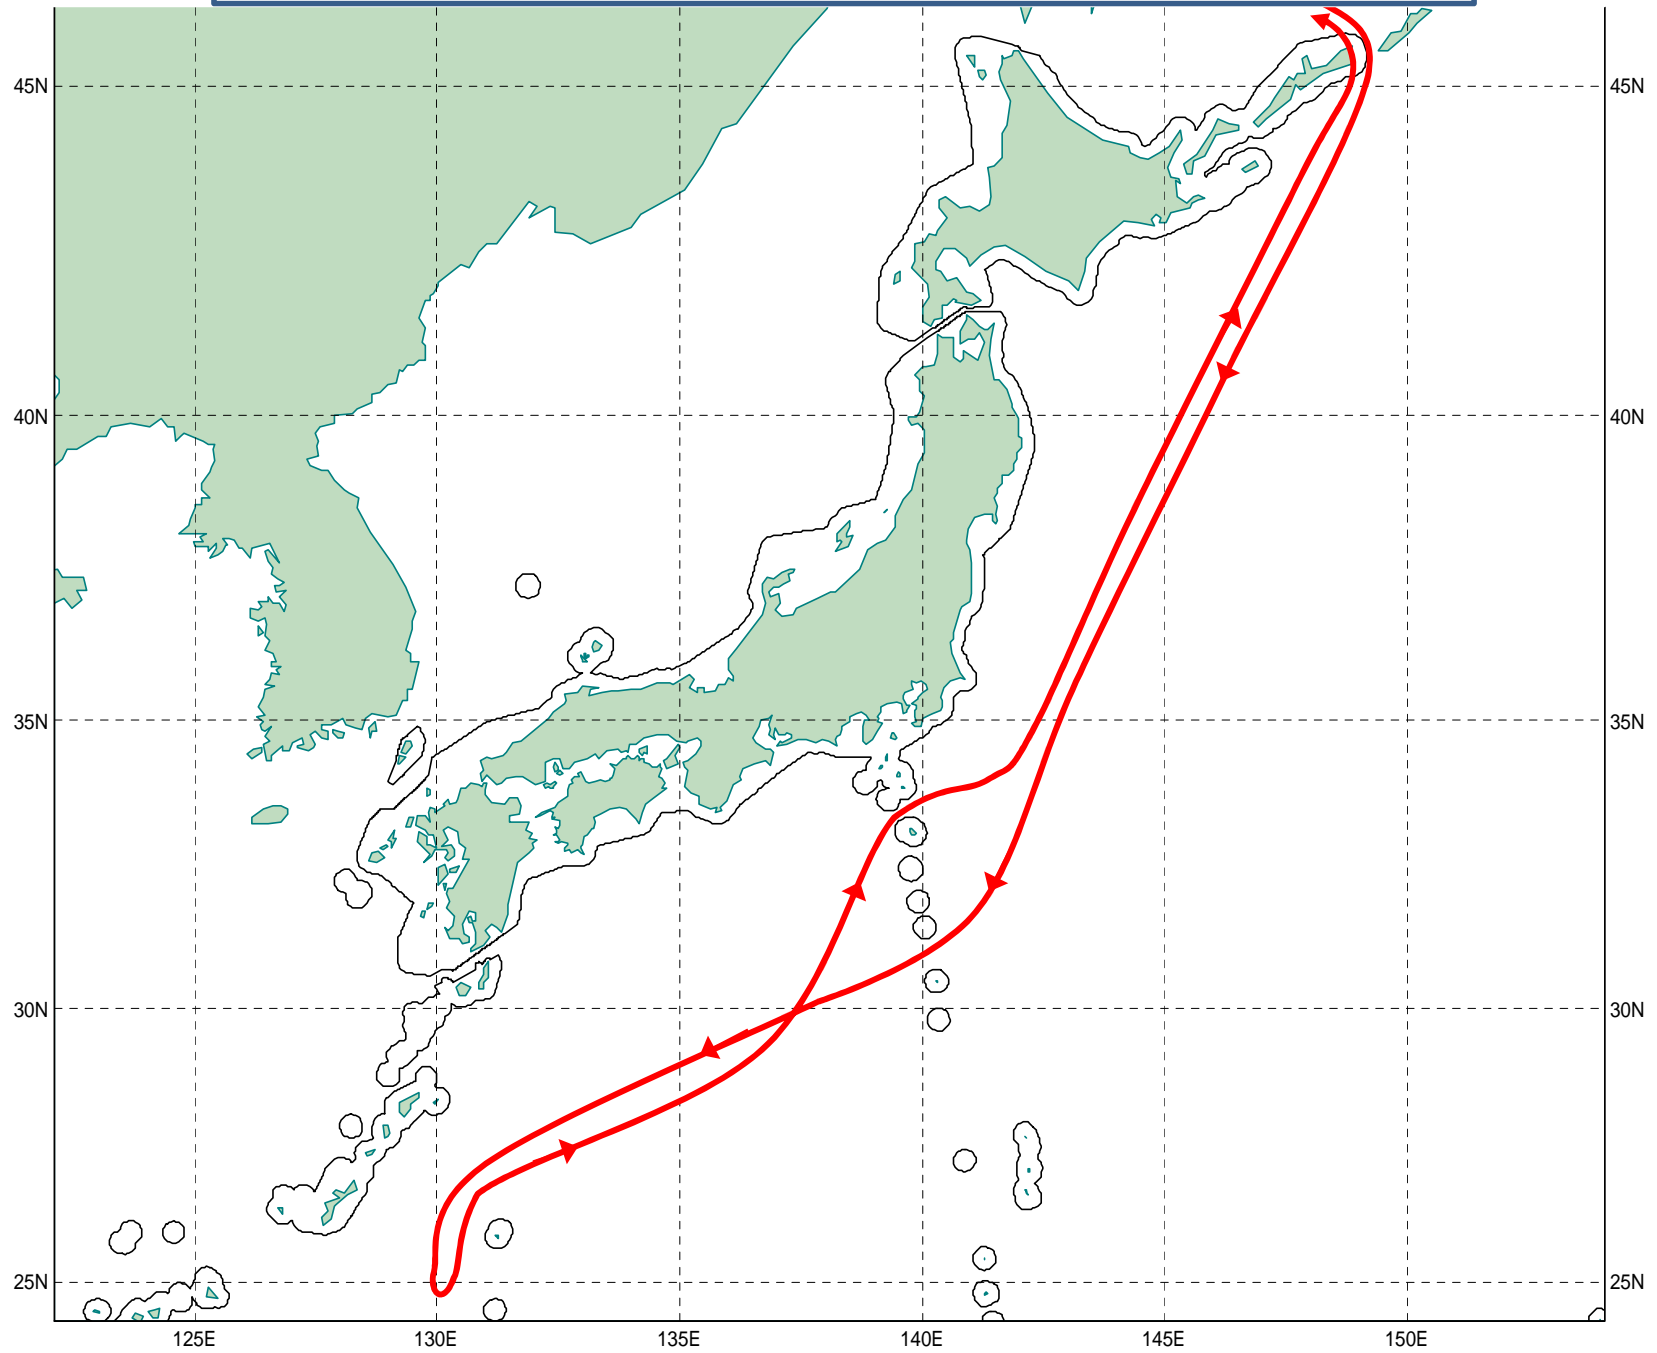

(お知らせ)

20.3.21
統合幕僚監部

ロシア機の沖縄方面への飛行について

件名について、下記のとおりお知らせします。

記

- 1 期日
平成20年3月21日(金)
- 2 国籍等
ロシア TU-142型 2機
- 3 行動概要
別紙のとおり。
- 4 自衛隊の対応
戦闘機等を緊急発進させ対応した。
- 5 その他
最近ロシア機に対する緊急発進が増加しており、自衛隊としては、特に注意を払い、対応には万全を期す所存。

行動概要

対 象 機

航空自衛隊撮影