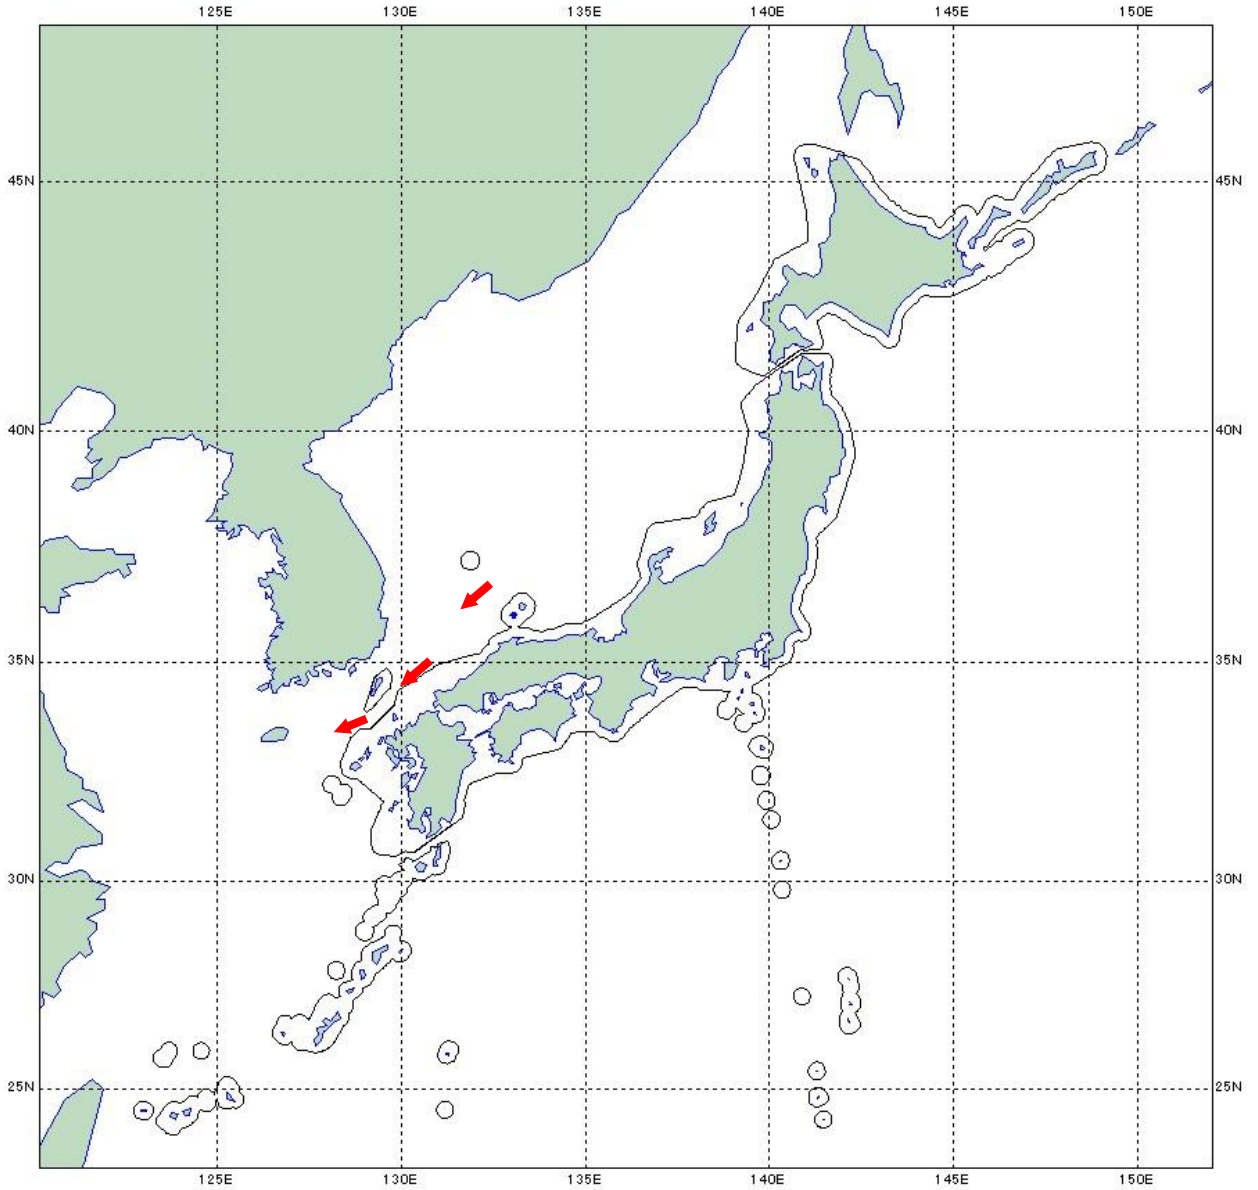

令和4年4月4日
統合幕僚監部

(お知らせ)

中国海軍艦艇の動向について

4月3日(日)午前10時頃、海上自衛隊は、対馬の北東約320kmの海域において、同海域を南下する中国海軍ルーヤンⅢ級ミサイル駆逐艦1隻及びジャンカイⅡ級フリゲート1隻を確認した。

その後、これらの艦艇が対馬海峡を南西進し、東シナ海へ向けて航行したことを確認した。

なお、当該艦艇は、3月28日(月)に五島列島(長崎県)の西方海域で確認され、その後、対馬海峡を北東進したものと同一である。

防衛省・自衛隊は、第2ミサイル艇隊所属「はやぶさ」(舞鶴)、第43掃海隊所属「うくしま」(下関)、佐世保警備隊所属「あまくさ」(佐世保)及び第4航空群所属「P-1」(厚木)により、所要の情報収集・警戒監視を行った。

ルーヤンⅢ級ミサイル駆逐艦(117)

ジャンカイⅡ級フリゲート(546)

行動概要

➡ : 中国海軍艦艇