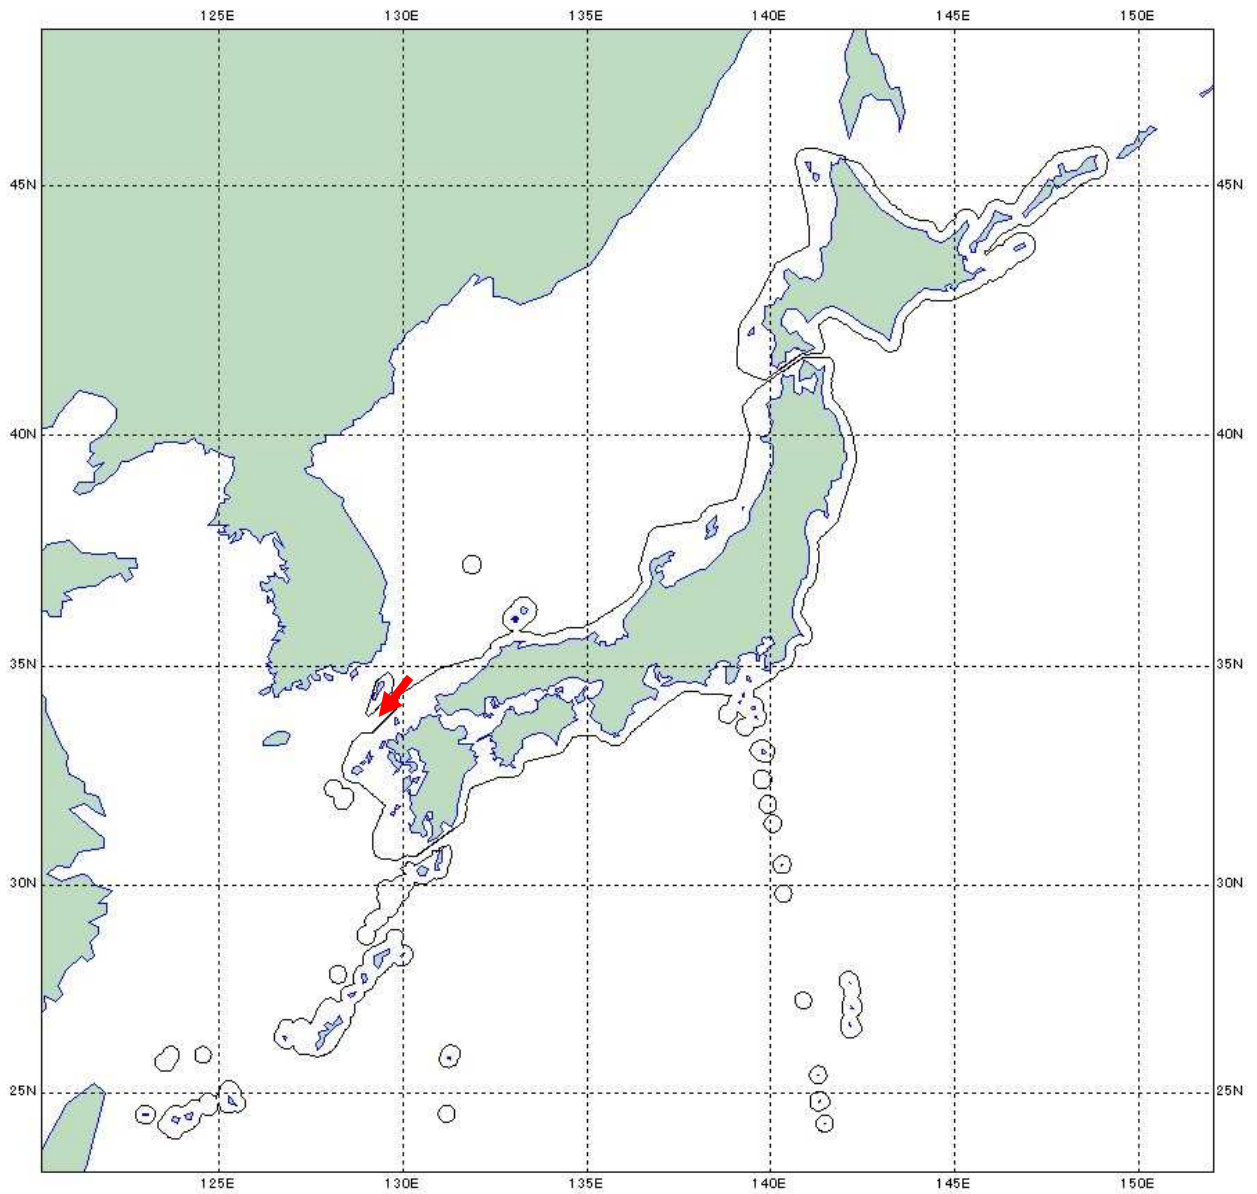

令和4年1月4日
統合幕僚監部

(お知らせ)

ロシア海軍艦艇の動向について

令和3年12月29日(水)午後3時頃、海上自衛隊は、対馬の北北東約430kmの海域において、同海域を南西進するロシア海軍スラバ級ミサイル巡洋艦、ウダロイI級駆逐艦及びボリス・チリキン級補給艦の合計3隻を確認した。

その後、これらの艦艇が対馬海峡を南西進し、東シナ海へ向けて航行したことを確認した。

防衛省・自衛隊は、海上自衛隊第4航空群所属「P-1」(厚木)、第1航空群所属「P-1」(鹿屋)、第3ミサイル艇隊所属「しらたか」(佐世保)及び第2護衛隊所属「あさひ」(佐世保)により、所要の情報収集・警戒監視を行った。

スラバ級ミサイル巡洋艦（011）

ウダロイ I 級駆逐艦（564）

ボリス・チリキン級補給艦

行動概要

→ :ロシア海軍艦艇