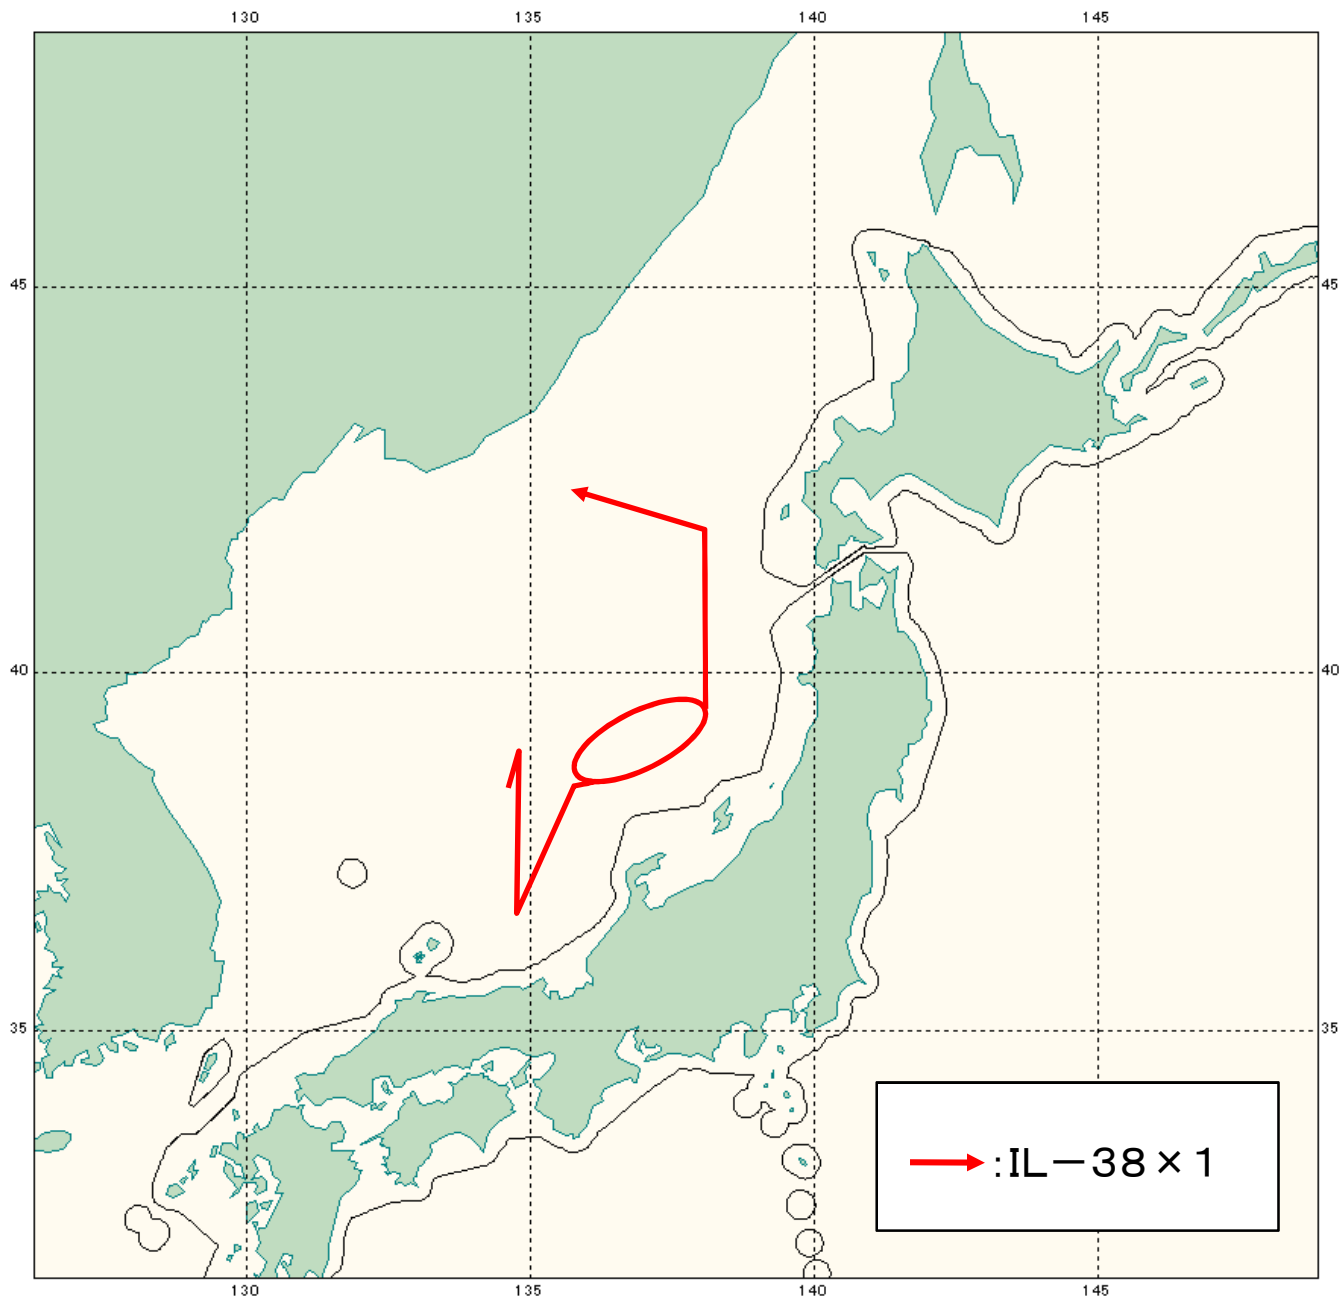

(お知らせ)

31. 1. 17
統合幕僚監部

ロシア機の日本海における飛行について

件名について、下記のとおりお知らせします。

記

- 1 期日
平成31年1月17日(木)
- 2 国籍等
ロシア IL-38哨戒機 1機
- 3 行動概要
別紙のとおり。
- 4 自衛隊の対応
戦闘機を緊急発進させる等して対応した。

行動概要

別紙

対象機 (IL-38哨戒機)

航空自衛隊撮影