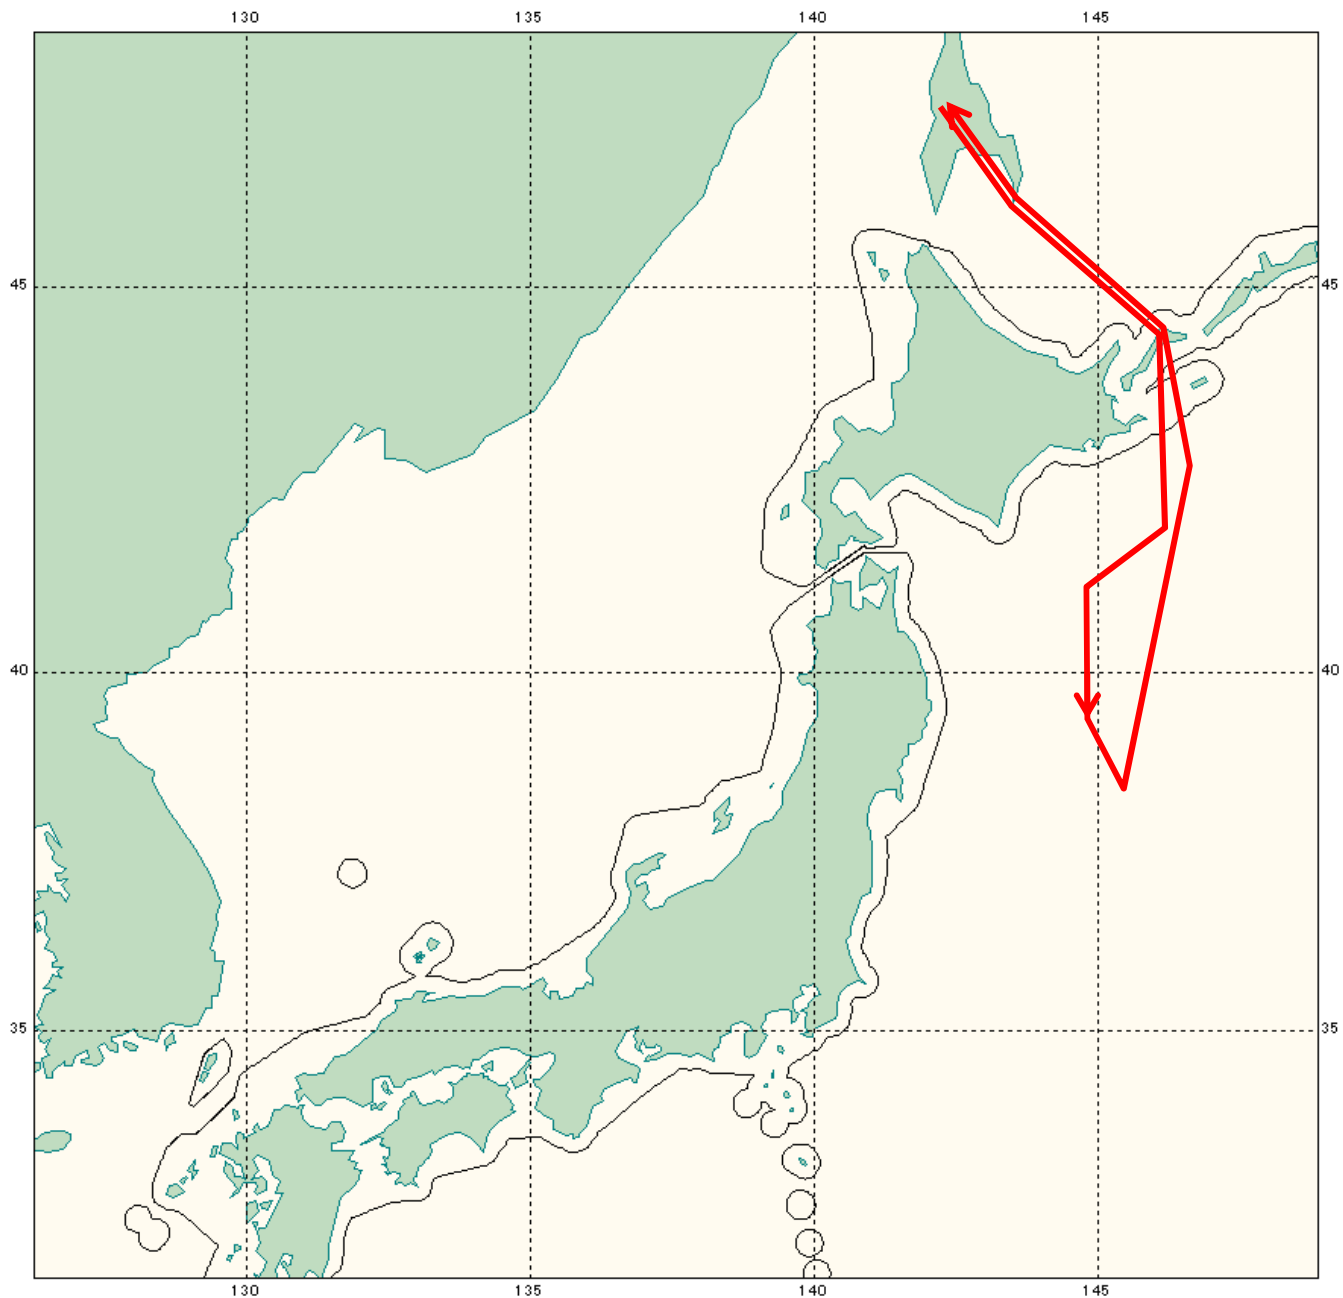

28. 6. 27
統合幕僚監部

ロシア機の太平洋における飛行について

件名について、下記のとおりお知らせします。

記

- 1 期日
平成28年6月27日（月）
- 2 国籍等
ロシア IL-38型 2機
- 3 行動概要
別紙のとおり。
- 4 自衛隊の対応
戦闘機を緊急発進させ対応した。

行動概要

別紙

対象機 (IL-38)

航空自衛隊撮影