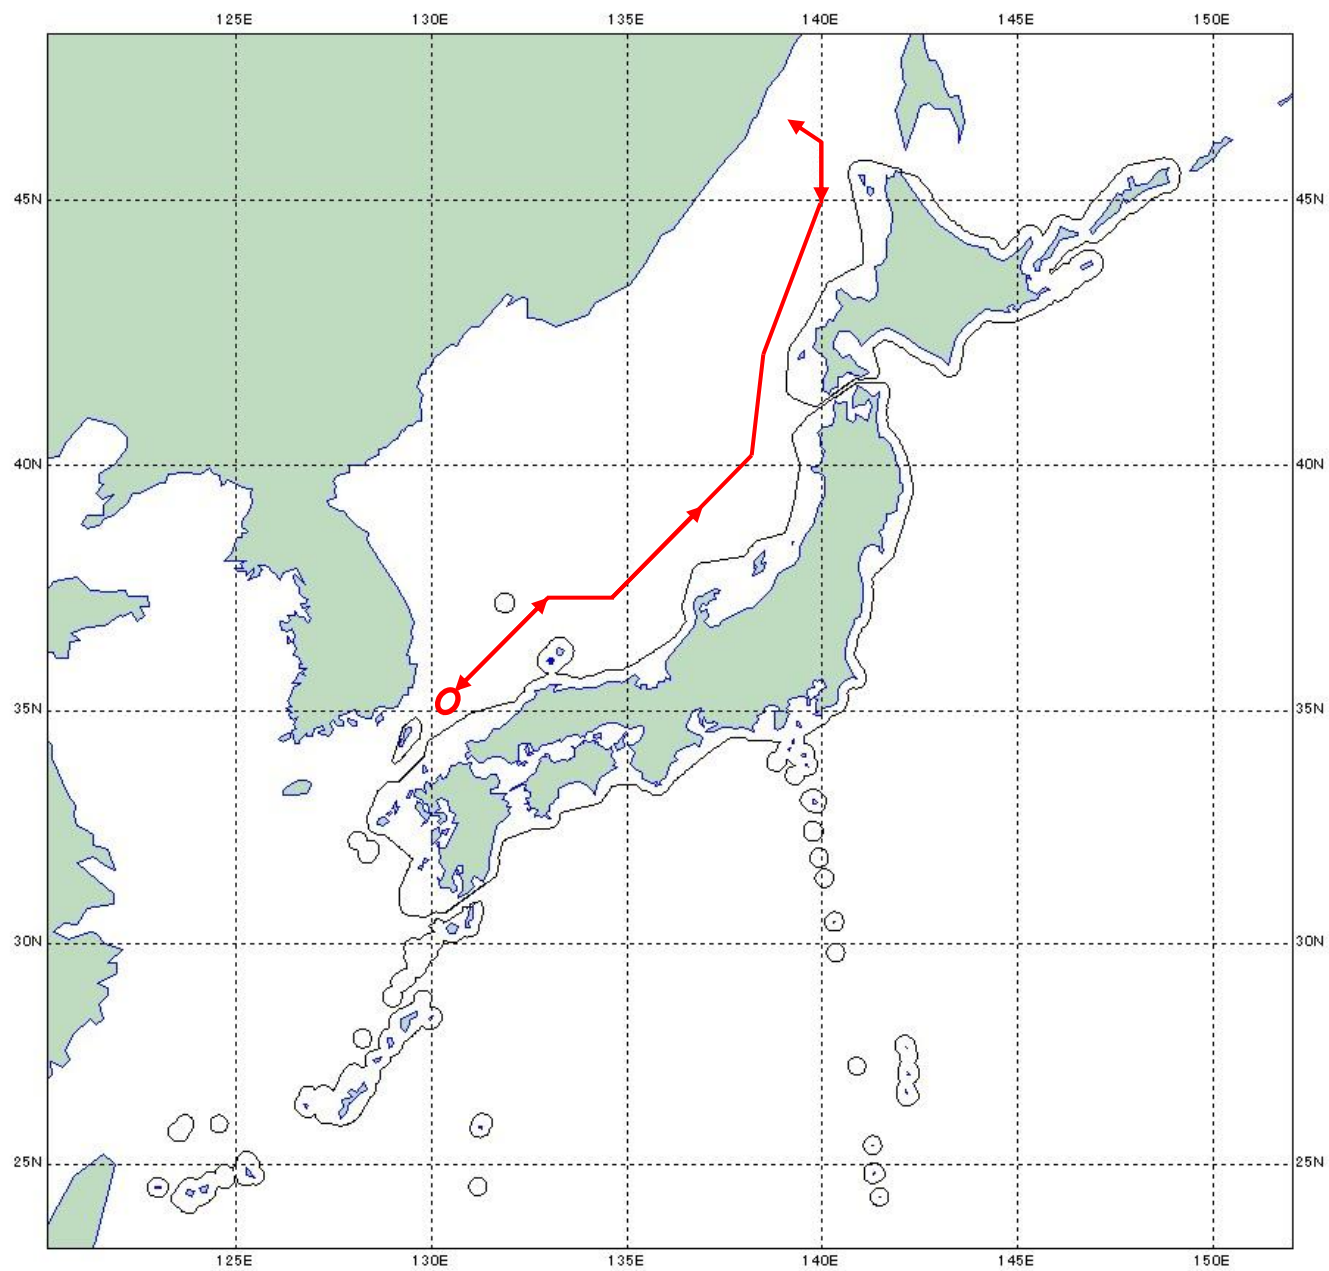

(お知らせ)

25. 4. 27
統合幕僚監部

ロシア機の日本海における飛行について

件名について、下記のとおりお知らせします。

記

- 1 期日
平成25年4月27日(土)
- 2 国籍等
ロシア TU-142型 2機
- 3 行動概要
別紙のとおり。
- 4 自衛隊の対応
戦闘機を緊急発進させ対応した。

行動概要

対象機(TU-142)

航空自衛隊撮影