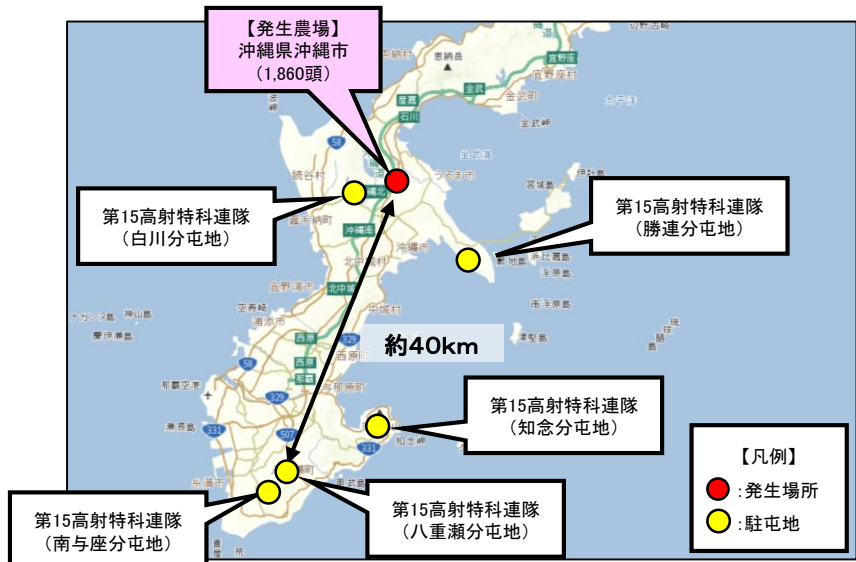

# (お知らせ)

※ 数値等は全て速報値のため、  
今後変更される可能性があります。

## 沖縄県沖縄市におけるCSFに係る災害派遣について

令和2年2月4日  
防衛省

|      |  |
|------|--|
| 概要   | <ul style="list-style-type: none"><li>○ 2月1日(土) 沖縄県沖縄市に所在する養豚農場1カ所(約1,900頭)において、CSFの疑い発生。2月2日(日)1200検査の結果、陽性判定。</li><li>○ 2月2日(日)1410 沖縄県知事から陸上自衛隊第15旅団長(那覇駐屯地)に対し、殺処分等の支援に係る災害派遣要請。</li><li>○ 2月2日(日)1800 現地において豚の殺処分等の支援を開始。</li><li>○ 2月4日(火)0820 豚の殺処分等の支援を完了(4日0235)したことから、沖縄県知事から陸上自衛隊第15旅団長(那覇駐屯地)に対し、撤収要請。</li></ul> |
| 活動部隊 | ○ 陸自第15高射特科連隊(八重瀬、知念 勝連、白川、南与座 各分屯地)   |
| 活動態勢 | <ul style="list-style-type: none"><li>○ 4コ小隊(1コ小隊:約35名)により6時間交代でローテーションし、24時間態勢で活動。</li><li>○ 全体で延べ360名により対応。</li></ul>  |
| 処分数  | ○ 沖縄市(1農場) 【処分頭数合計1,860頭】 ※自治体と共同で実施   |
| 活動内容 | ① 豚舎内における豚の追い込み作業など ② 殺処分した豚の運搬支援  |

### 【参考1】CSFに係る災害派遣における活動地域(平成30年12月～)

- ・岐阜県(関市、各務原市、恵那市、瑞浪市、山県市)
- ・愛知県(豊田市、田原市、瀬戸市、西尾市)
- ・三重県(いなべ市) ・長野県(宮田村)
- ・沖縄県(うるま市、沖縄市)