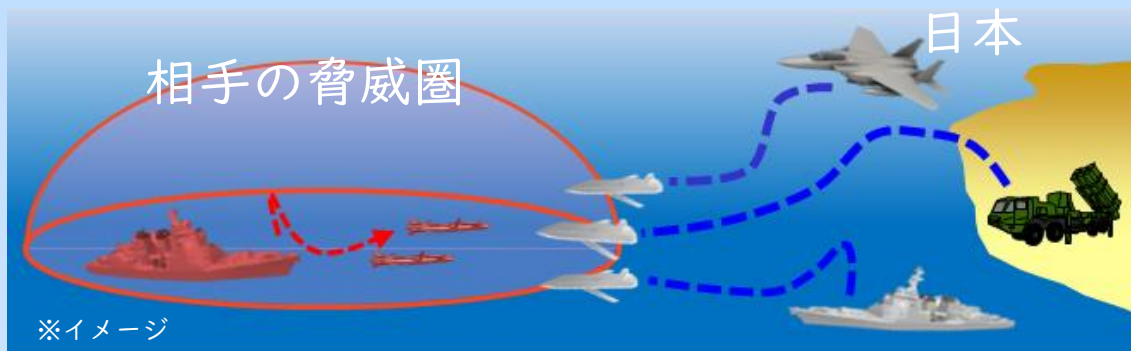

なぜ、スタンド・オフ防衛能力の強化が必要なの？

スタンド・オフ防衛能力とは、様々な地点の攻撃されない
安全な距離から相手部隊に対処する能力です。

東西南北、それぞれ 約3,000キロに及ぶ日本の領域を
守り抜く ため、防衛省・自衛隊は、侵攻部隊を早期・
遠方で阻止・排除可能なスタンド・オフ防衛能力を
強化 しています。

国産の スタンド・オフ・ミサイル

12式地对艦誘導弾能力向上型
(2025年度から配備予定)

島嶼防衛用高速滑空弾
(2025年度から配備予定)

極超音速誘導弾
(2029年度に配備予定)

12式地对艦誘導弾
能力向上型

島嶼防衛用
高速滑空弾

外国製の スタンド・オフ・ミサイル

JASSM
(2027年度から
納入予定)

JSM
(2025年度から
納入予定)

トマホーク
(2025年度から
納入予定)