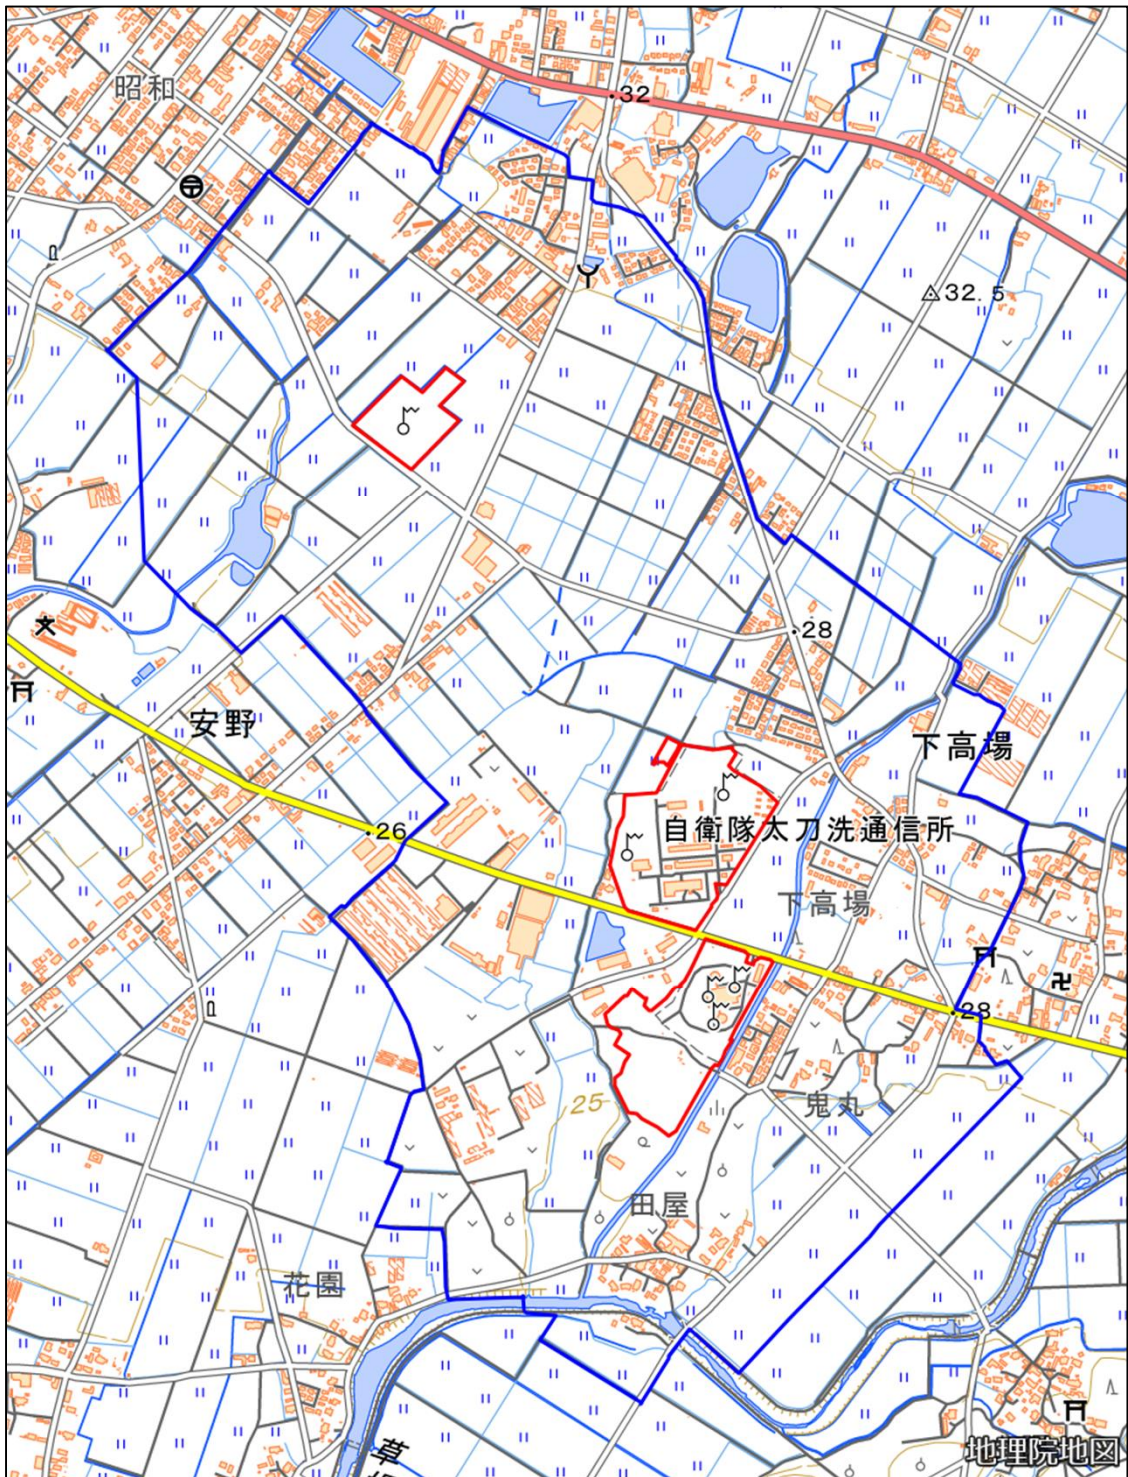

情報本部太刀洗通信所

対象防衛関係施設の所在地	福岡県朝倉郡筑前町	下高場千三百七十六番地二
対象防衛関係施設の区域	福岡県朝倉郡筑前町	下高場及び東小田（いずれも次の図面に示す部分に限る。）
対象防衛関係施設に係る対象施設周辺地域	福岡県朝倉郡筑前町	四三嶋、篠隈、下高場、東小田及び安野（いずれも次の図面に示す部分に限る。）
備考		
<p>一 「次の図面」は省略し、その図面を防衛省に備え置いて縦覧に供する。</p> <p>二 側端の一方のみがこの表の対象防衛関係施設に係る対象施設周辺地域の項下欄に掲げる区域に含まれる道路の区間のうち当該区域に含まれない道路の部分及び側端の少なくとも一方が当該区域に接する道路の区間並びにこれらの道路の区間に接する交差点は、対象施設周辺地域に含まれるものとする。</p> <p>三 この表下欄に掲げる行政区画その他の区域に変更があっても、対象防衛関係施設の区域及び対象防衛関係施設に係る対象施設周辺地域は、なお従前の例による。</p>		

# 情報本部太刀洗通信所周辺地域 (福岡県朝倉郡筑前町下高場1376番地2)

この地図は、縮尺2万5,000分の1の地形図相当の誤差を有しております。また、地図上に記載した区域を示す線はデータ作成上の誤差を含んでいます。そのため、区域の概略の位置を示す参考図として御利用ください。なお、対象施設の区域及び対象施設周辺地域に御不明な点がある場合には、対象施設の管理者にお問い合わせください。

国土地理院の地理院地図を利用

対象施設の区域

対象施設周辺地域