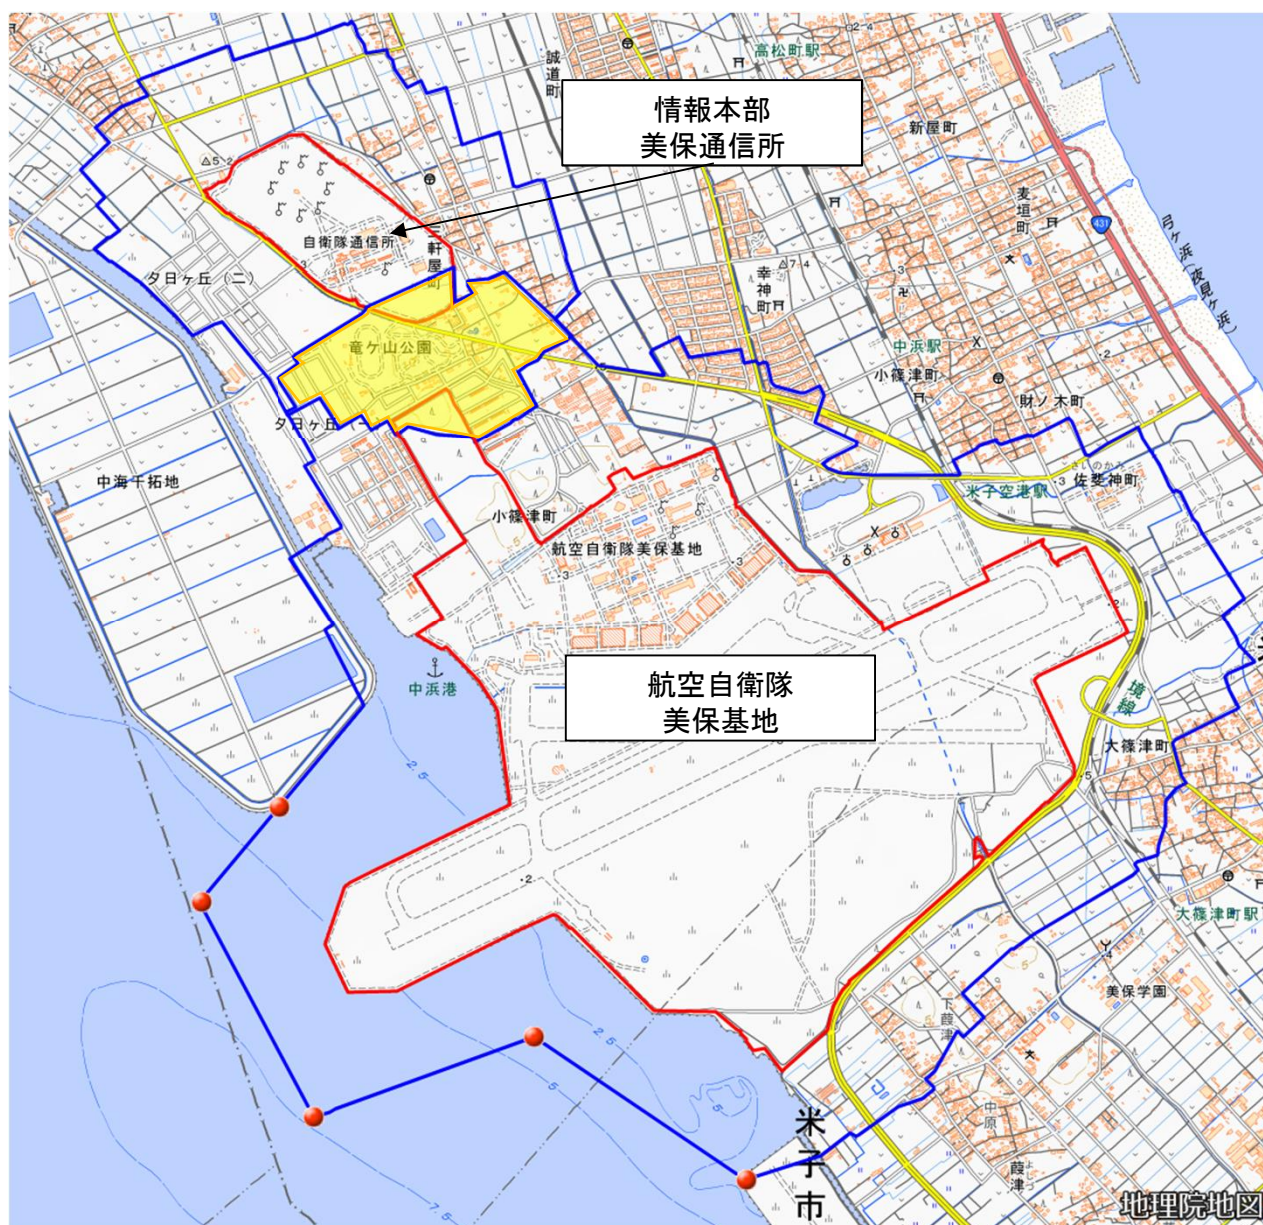

情報本部美保通信所

対象防衛関係施設の所在地	鳥取県境港市	渡町二十一番地
対象防衛関係施設の区域	鳥取県境港市	三軒屋町及び渡町（いずれも次の図面に示す部分に限る。）
対象防衛関係施設に係る対象施設周辺地域	鳥取県境港市	小篠津町、三軒屋町、新屋町、森岡町、夕日ヶ丘一丁目及び二丁目並びに渡町（いずれも次の図面に示す部分に限る。）
備考		
<p>一 「次の図面」は省略し、その図面を防衛省に備え置いて縦覧に供する。</p> <p>二 側端の一方のみがこの表の対象防衛関係施設に係る対象施設周辺地域の項下欄に掲げる区域に含まれる道路の区間のうち当該区域に含まれない道路の部分及び側端の少なくとも一方が当該区域に接する道路の区間並びにこれらの道路の区間に接する交差点は、対象施設周辺地域に含まれるものとする。</p> <p>三 この表下欄に掲げる行政区画その他の区域に変更があっても、対象防衛関係施設の区域及び対象防衛関係施設に係る対象施設周辺地域は、なお従前の例による。</p>		

情報本部美保通信所周辺地域 (鳥取県境港市渡町21番地)

この地図は、縮尺2万5,000分の1の地形図相当の誤差を有しております。また、地図上に記載した区域を示す線はデータ作成上の誤差を含んでいます。そのため、区域の概略の位置を示す参考図として御利用ください。なお、対象施設の区域及び対象施設周辺地域に御不明な点がある場合には、対象施設の管理者にお問い合わせください。

国土地理院の地理院地図を利用

対象施設の区域

対象施設周辺地域

留意事項

「航空自衛隊美保基地」及び「情報本部美保通信所」は隣接しているため、小型無人機等の飛行を行う場合の手続に当たっては、両方の対象防衛関係施設の区域等を確認して下さい。
下の図面に示す「航空自衛隊美保基地」及び「情報本部美保通信所」に係る対象施設周辺地域の重複部分については、両方の対象防衛関係施設について通報等の手続が必要となります。細部については、対象施設の管理者にお問い合わせください。