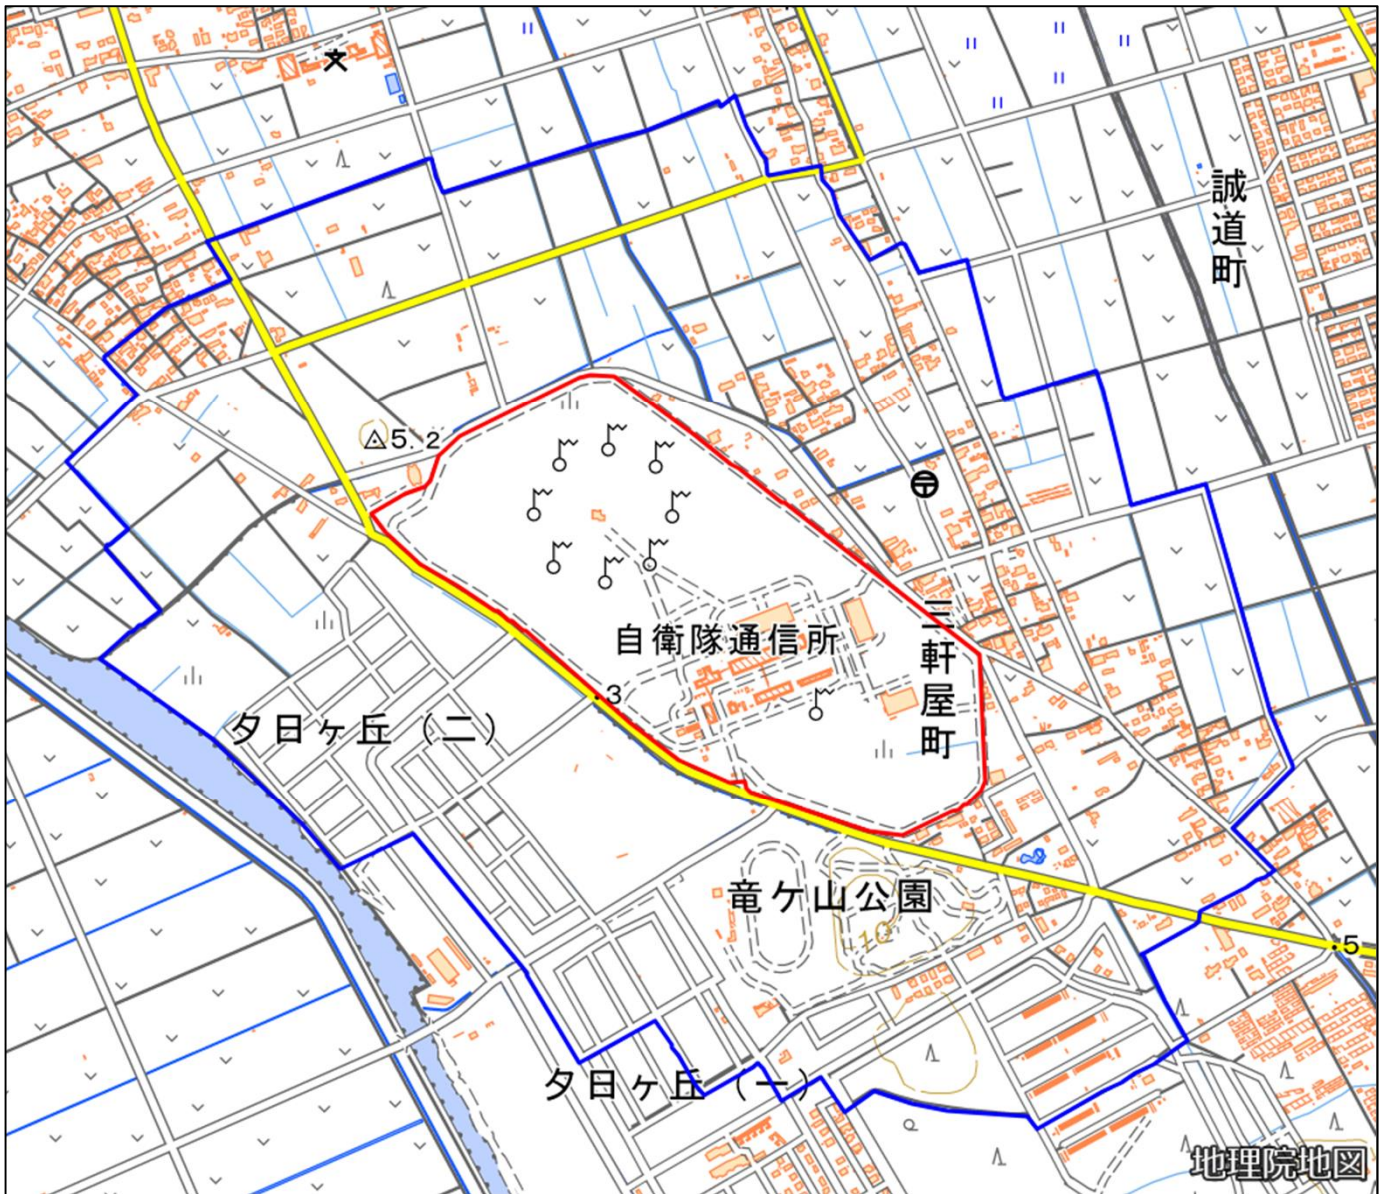

情報本部美保通信所

対象防衛関係施設の所在地	鳥取県境港市	渡町二十一番地
対象防衛関係施設の区域	鳥取県境港市	三軒屋町及び渡町（いずれも次の図面に示す部分に限る。）
対象防衛関係施設に係る対象施設周辺地域	鳥取県境港市	小篠津町、三軒屋町、新屋町、森岡町、夕日ヶ丘一丁目及び二丁目並びに渡町（いずれも次の図面に示す部分に限る。）
備考		
<p>一 「次の図面」は省略し、その図面を防衛省に備え置いて縦覧に供する。</p> <p>二 側端の一方のみがこの表の対象防衛関係施設に係る対象施設周辺地域の項下欄に掲げる区域に含まれる道路の区間のうち当該区域に含まれない道路の部分及び側端の少なくとも一方が当該区域に接する道路の区間並びにこれらの道路の区間に接する交差点は、対象施設周辺地域に含まれるものとする。</p> <p>三 この表下欄に掲げる行政区画その他の区域に変更があっても、対象防衛関係施設の区域及び対象防衛関係施設に係る対象施設周辺地域は、なお従前の例による。</p>		

情報本部美保通信所周辺地域 (鳥取県境港市渡町21番地)

この地図は、縮尺2万5,000分の1の地形図相当の誤差を有しております。また、地図上に記載した区域を示す線はデータ作成上の誤差を含んでいます。そのため、区域の概略の位置を示す参考図として御利用ください。なお、対象施設の区域及び対象施設周辺地域に御不明な点がある場合には、対象施設の管理者にお問い合わせください。

国土地理院の地理院地図を利用

対象施設の区域

対象施設周辺地域

留意事項

「航空自衛隊美保基地」及び「情報本部美保通信所」は隣接しているため、小型無人機等の飛行を行う場合の手続に当たっては、両方の対象防衛関係施設の区域等を確認して下さい。
下の図面に示す「航空自衛隊美保基地」及び「情報本部美保通信所」に係る対象施設周辺地域の重複部分については、両方の対象防衛関係施設について通報等の手続が必要となります。細部については、対象施設の管理者にお問い合わせください。

航空自衛隊美保基地及び情報本部美保通信所に係る対象施設周辺地域の重複部分

対象施設の区域

対象施設周辺地域