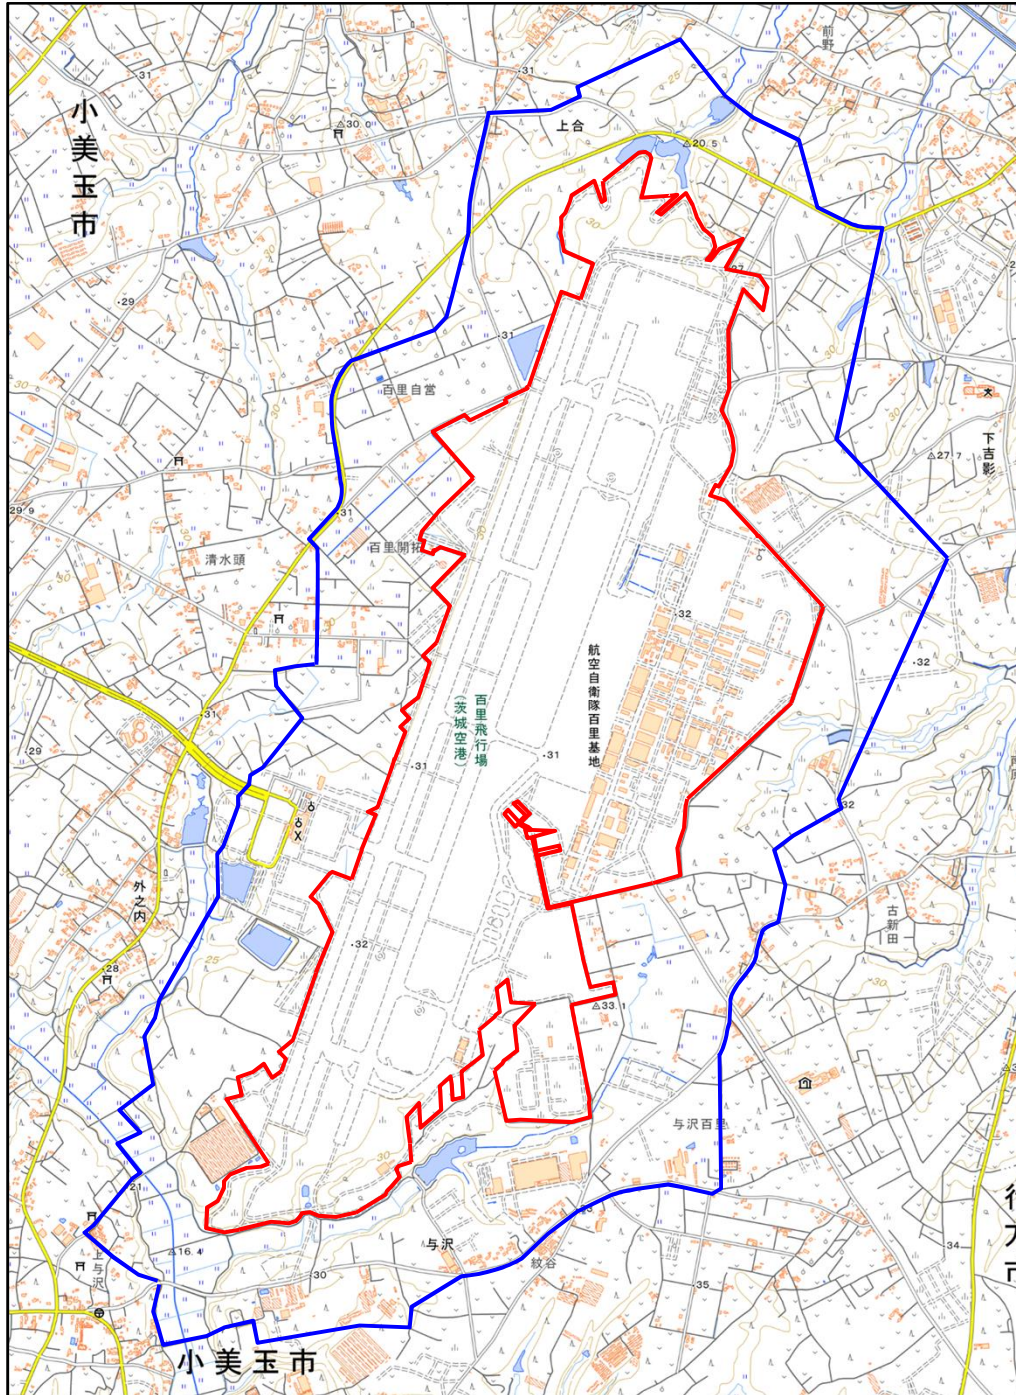

## 航空自衛隊百里基地

対象防衛関係施設の所在地	茨城県小美玉市	百里百七十番地
対象防衛関係施設の区域	茨城県小美玉市	上合、下吉影、百里及び与沢（いずれも次の図面に示す部分に限る。）
対象防衛関係施設に係る対象施設周辺地域	茨城県小美玉市	飯前（次の図面に示す部分に限る。）、上合（次の図面に示す部分に限る。）、下吉影（次の図面に示す部分に限る。）、外之内（次の図面に示す部分に限る。）、百里、山野（次の図面に示す部分に限る。）及び与沢（次の図面に示す部分に限る。）
備考		
<p>一 「次の図面」は省略し、その図面を防衛省に備え置いて縦覧に供する。</p> <p>二 側端の一方のみがこの表の対象防衛関係施設に係る対象施設周辺地域の項下欄に掲げる区域に含まれる道路の区間のうち当該区域に含まれない道路の部分及び側端の少なくとも一方が当該区域に接する道路の区間並びにこれらの道路の区間に接する交差点は、対象施設周辺地域に含まれるものとする。</p> <p>三 この表下欄に掲げる行政区画その他の区域に変更があっても、対象防衛関係施設の区域及び対象防衛関係施設に係る対象施設周辺地域は、なお従前の例による。</p>		

# 航空自衛隊百里基地周辺地域 (茨城県小美玉市百里170番地)

この地図は、縮尺2万5,000分の1の地形図相当の誤差を有しております。また、地図上に記載した区域を示す線はデータ作成上の誤差を含んでいます。そのため、区域の概略の位置を示す参考図として御利用ください。なお、対象施設の区域及び対象施設周辺地域に御不明な点がある場合には、対象施設の管理者にお問い合わせください。

国土地理院の地理院地図を利用

対象施設の区域

対象施設周辺地域