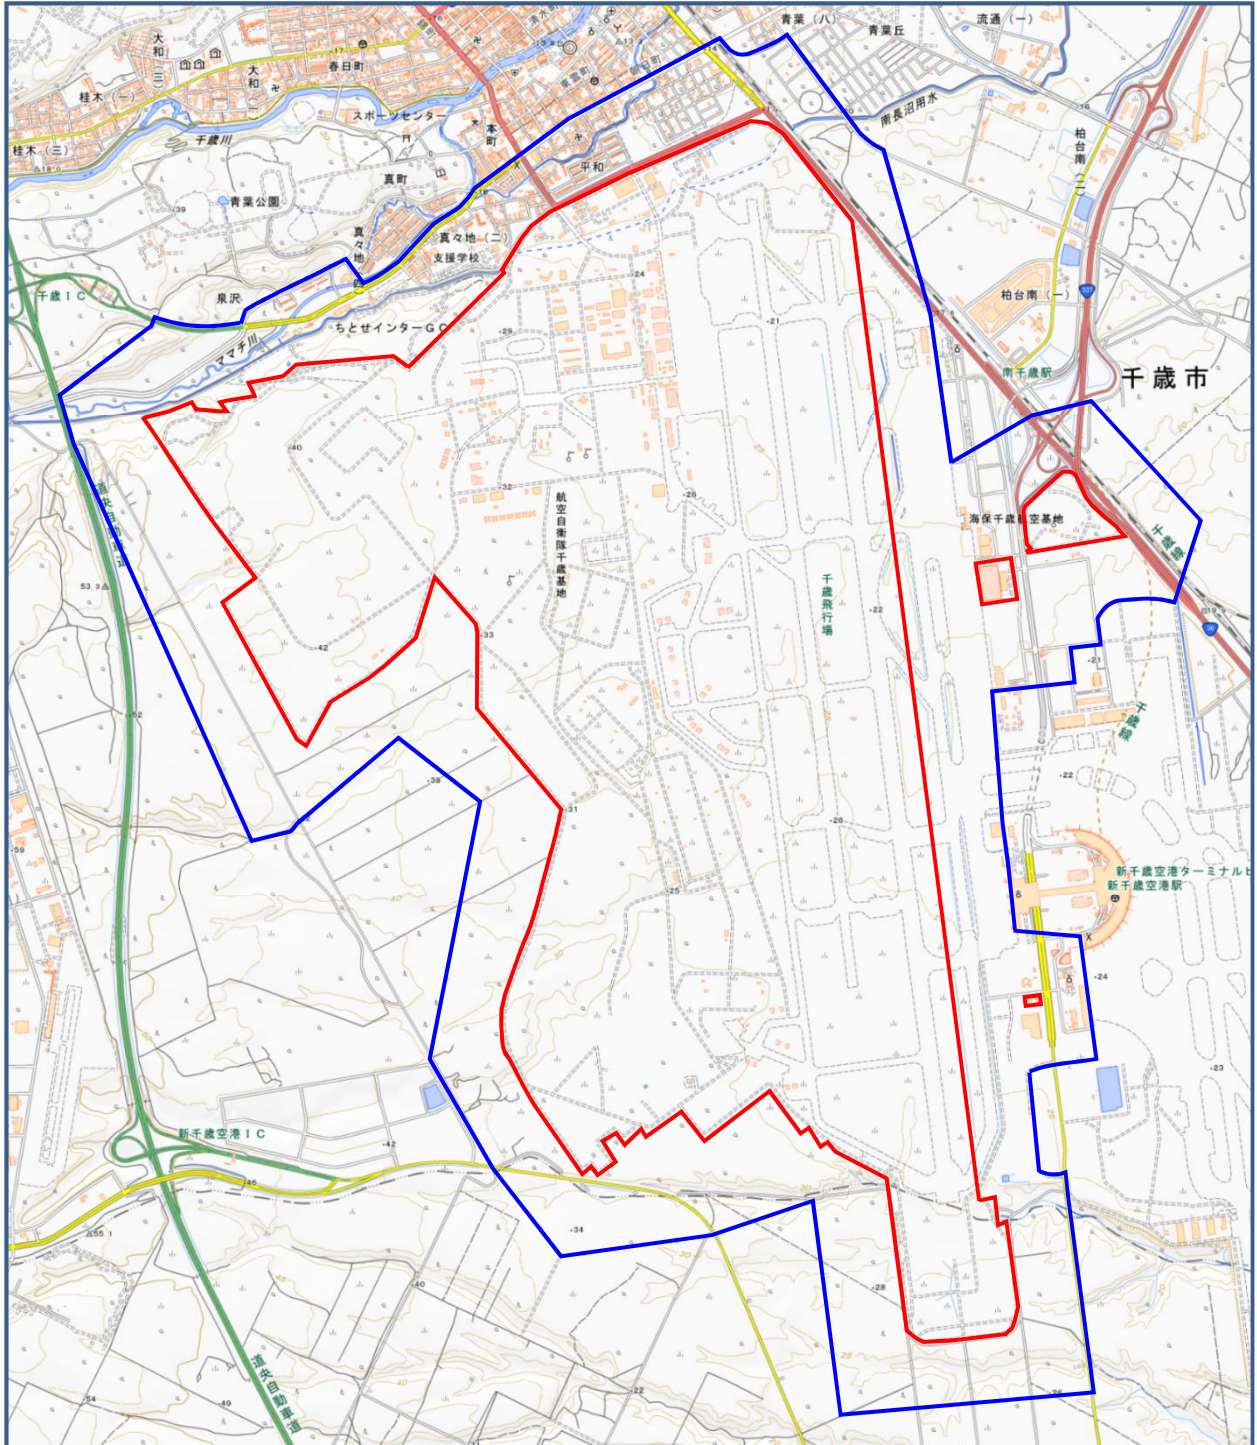

## 航空自衛隊千歳基地

対象防衛関係施設の所在地	北海道千歳市	平和無番地
対象防衛関係施設の区域	北海道千歳市	美々及び平和（いずれも次の図面に示す部分に限る。）
	北海道苫小牧市	字美沢（次の図面に示す部分に限る。）
対象防衛関係施設に係る対象施設周辺地域	北海道千歳市	青葉丘（次の図面に示す部分に限る。）、朝日町二丁目、三丁目及び八丁目、泉沢（次の図面に示す部分に限る。）、柏台（次の図面に示す部分に限る。）、美々（次の図面に示す部分に限る。）、平和（次の図面に示す部分に限る。）、本町二丁目及び四丁目（いずれも次の図面に示す部分に限る。）並びに五丁目並びに真々地二丁目から四丁目（次の図面に示す部分に限る。）まで
	北海道苫小牧市	字美沢（次の図面に示す部分に限る。）
備考		
<p>一 「次の図面」は省略し、その図面を防衛省に備え置いて縦覧に供する。</p> <p>二 側端の一方のみがこの表の対象防衛関係施設に係る対象施設周辺地域の項下欄に掲げる区域に含まれる道路の区間のうち当該区域に含まれない道路の部分及び側端の少なくとも一方が当該区域に接する道路の区間並びにこれらの道路の区間に接する交差点は、対象施設周辺地域に含まれるものとする。</p> <p>三 この表下欄に掲げる行政区画その他の区域に変更があっても、対象防衛関係施設の区域及び対象防衛関係施設に係る対象施設周辺地域は、なお従前の例による。</p>		

# 航空自衛隊千歳基地周辺地域 (北海道千歳市平和無番地)

この地図は、縮尺2万5,000分の1の地形図相当の誤差を有しております。また、地図上に記載した区域を示す線はデータ作成上の誤差を含んでいます。そのため、区域の概略の位置を示す参考図として御利用ください。なお、対象施設の区域及び対象施設周辺地域に御不明な点がある場合には、対象施設の管理者にお問い合わせください。

国土地理院の地理院地図を利用

対象施設の区域

対象施設周辺地域