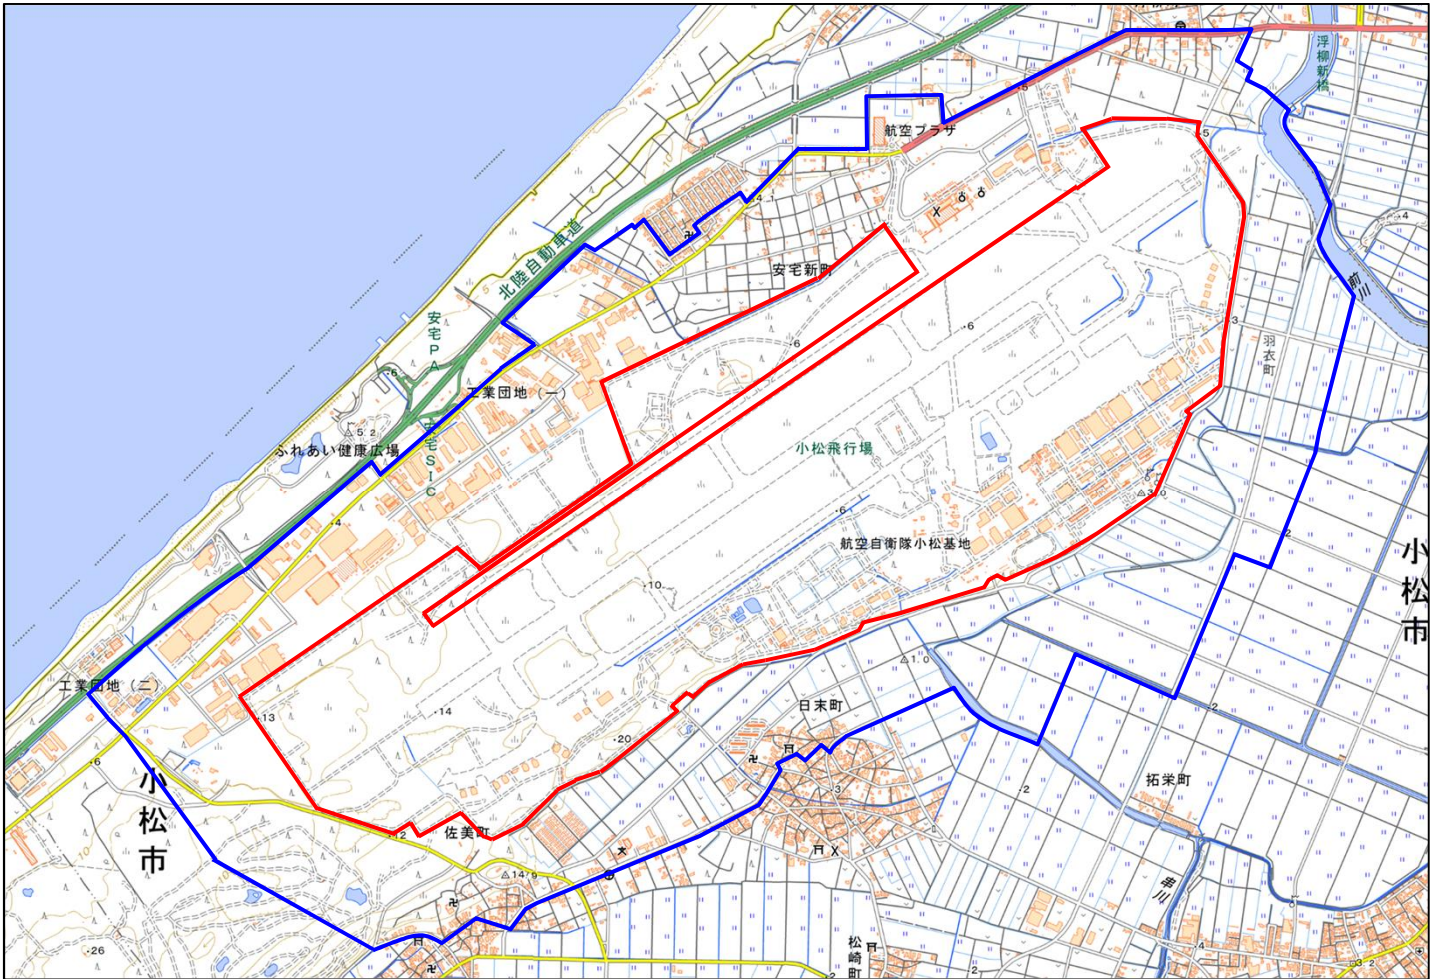

航空自衛隊小松基地

対象防衛関係施設の所在地	石川県小松市	向本折町戊二百六十七番地
対象防衛関係施設の区域	石川県小松市	浮柳町、佐美町、日末町及び向本折町 (いずれも次の図面に示す部分に限る。)
対象防衛関係施設に係る対象施設周辺地域	石川県小松市	安宅新町、浮柳町、草野町、工業団地一丁目、工業団地二丁目、佐美町、下牧町、拓栄町、鶴ヶ島町、浜佐美町、日末町及び向本折町 (いずれも次の図面に示す部分に限る。)
<p>備考</p> <p>一 「次の図面」は省略し、その図面を防衛省に備え置いて縦覧に供する。</p> <p>二 側端の一方のみがこの表の対象防衛関係施設に係る対象施設周辺地域の項下欄に掲げる区域に含まれる道路の区間のうち当該区域に含まれない道路の部分及び側端の少なくとも一方が当該区域に接する道路の区間並びにこれらの道路の区間に接する交差点は、対象施設周辺地域に含まれるものとする。</p> <p>三 この表下欄に掲げる行政区画その他の区域に変更があっても、対象防衛関係施設の区域及び対象防衛関係施設に係る対象施設周辺地域は、なお従前の例による。</p>		

航空自衛隊小松基地周辺地域 (石川県小松市向本折町戊267番地)

この地図は、縮尺2万5,000分の1の地形図相当の誤差を有しております。また、地図上に記載した区域を示す線はデータ作成上の誤差を含んでいます。そのため、区域の概略の位置を示す参考図として御利用ください。なお、対象施設の区域及び対象施設周辺地域に御不明な点がある場合には、対象施設の管理者にお問い合わせください。

国土地理院の地理院地図を利用

対象施設の区域

対象施設周辺地域