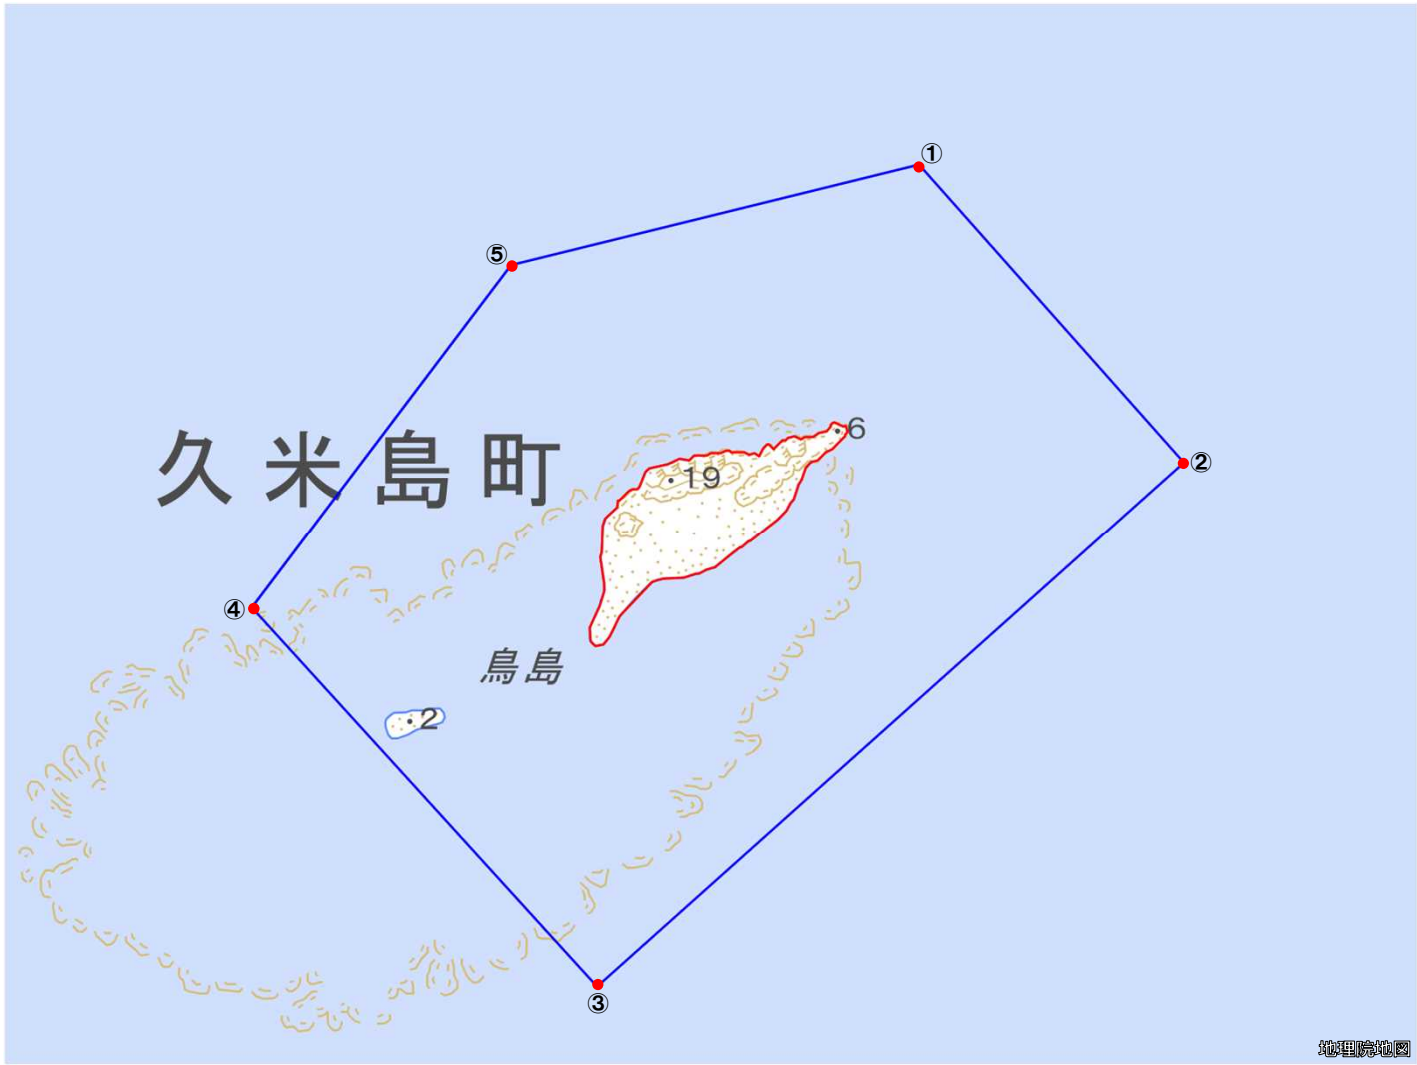

鳥島射爆撃場

対象防衛関係施設の所在地	沖縄県島尻郡久米島町	字宇江城
対象防衛関係施設の区域	沖縄県島尻郡久米島町	字宇江城（次の図面に示す部分に限る。）
対象防衛関係施設に係る対象施設周辺地域	沖縄県島尻郡久米島町 次に掲げる点を順次に結んだ線及び一に掲げる点と五に掲げる点とを結ぶ線により囲まれた陸域及び海域	一 北緯二十六度三十五分五十六秒、東経百二十六度五十分二秒の点 二 北緯二十六度三十五分四十三秒、東経百二十六度五十分十四秒の点 三 北緯二十六度三十五分二十秒、東経百二十六度四十九分四十六秒の点 四 北緯二十六度三十五分三十六秒、東経百二十六度四十九分三十秒の点 五 北緯二十六度三十五分五十一秒、東経百二十六度四十九分四十二秒の点
備考		
<p>一 「次の図面」は省略し、その図面を防衛省に備え置いて縦覧に供する。</p> <p>二 この表下欄に掲げる行政区画その他の区域に変更があっても、対象防衛関係施設の区域及び対象防衛関係施設に係る対象施設周辺地域は、なお従前の例による。</p>		

鳥島射爆撃場周辺地域

国土地理院の地理院地図を利用

対象施設の区域
対象施設周辺地域

この地図は、縮尺2万5,000分の1の地形図相当の誤差を有しております。また、地図上に記載した区域を示す線は、データ作成上の誤差を含んでいます。そのため、区域の概略の位置を示す参考図としてご利用ください。