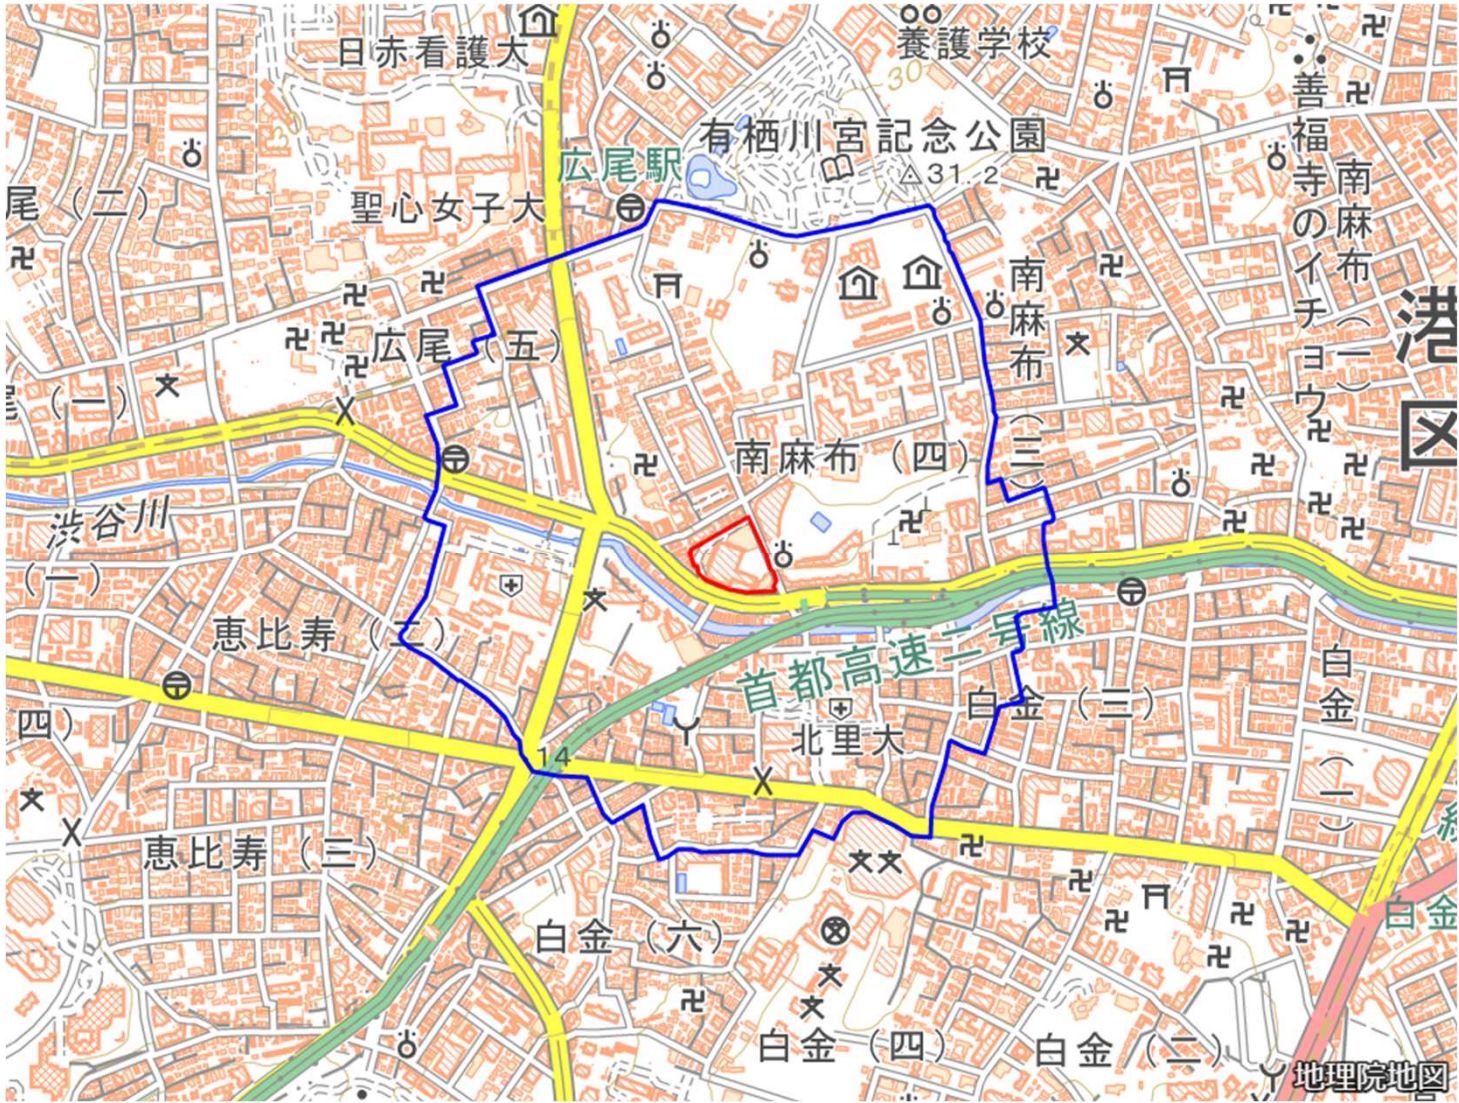

ニューサンノーマ軍センター

対象防衛関係施設の所在地	東京都港区	南麻布四丁目
対象防衛関係施設の区域	東京都港区	南麻布四丁目（次の図面に示す部分に限る。）
対象防衛関係施設に係る対象施設周辺地域	東京都港区	白金三丁目（次の図面に示す部分に限る。）、四丁目（次の図面に示す部分に限る。）、五丁目及び六丁目（次の図面に示す部分に限る。）並びに南麻布三丁目（次の図面に示す部分に限る。）及び四丁目
	東京都渋谷区	恵比寿二丁目及び広尾五丁目（いずれも次の図面に示す部分に限る。）
<p>備考</p> <p>一 「次の図面」は省略し、その図面を防衛省に備え置いて縦覧に供する。</p> <p>二 側端の一方のみがこの表の対象防衛関係施設に係る対象施設周辺地域の項下欄に掲げる区域に含まれる道路の区間のうち当該区域に含まれない道路の部分及び側端の少なくとも一方が当該区域に接する道路の区間並びにこれらの道路の区間に接する交差点は、対象施設周辺地域に含まれるものとする。</p> <p>三 側端の少なくとも一方がこの表の対象防衛関係施設に係る対象施設周辺地域の項下欄に掲げる区域に接する水面の区間は、対象施設周辺地域に含まれるものとする。</p> <p>四 この表下欄に掲げる行政区画その他の区域に変更があっても、対象防衛関係施設の区域及び対象防衛関係施設に係る対象施設周辺地域は、なお従前の例による。</p>		

# ニューサンノー米軍センター周辺地域

国土地理院の地理院地図を利用

対象施設の区域   
対象施設周辺地域

この地図は、縮尺2万5,000分の1の地形図相当の誤差を有しております。また、地図上に記載した区域を示す線は、データ作成上の誤差を含んでいます。そのため、区域の概略の位置を示す参考図としてご利用ください。