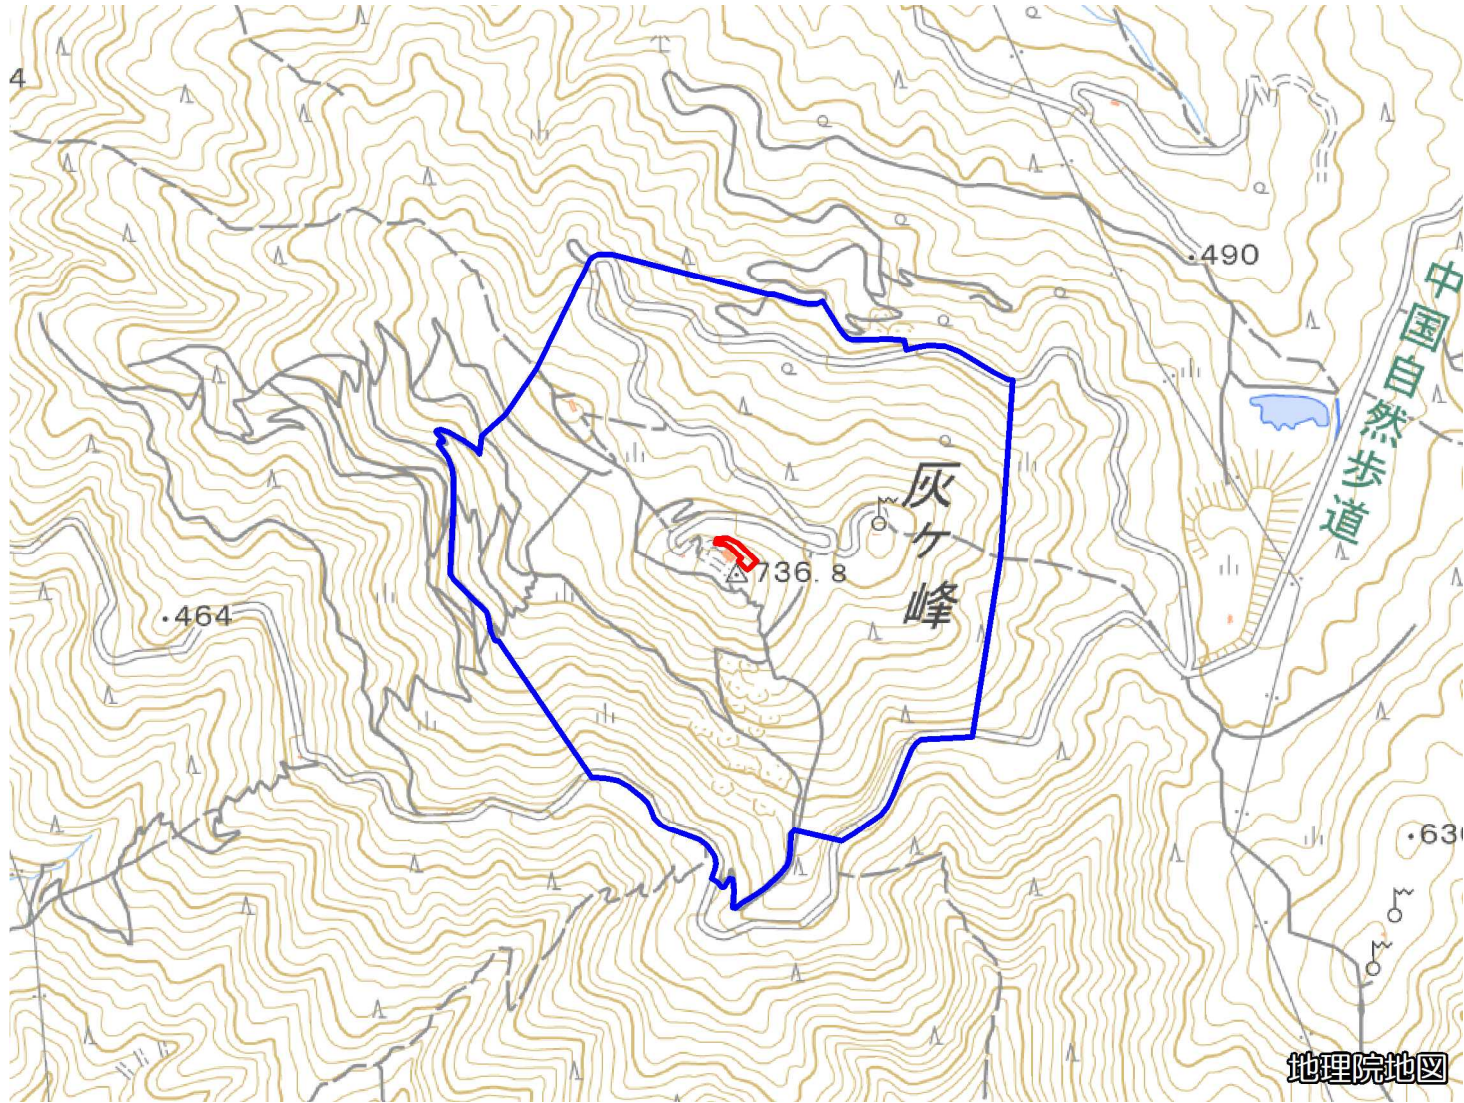

## 灰ヶ峰通信施設

対象防衛関係施設の所在地	広島県呉市	栃原町ほか
対象防衛関係施設の区域	広島県呉市	阿賀町及び栃原町（いずれも次の図面に示す部分に限る。）
対象防衛関係施設に係る対象施設周辺地域	広島県呉市	阿賀町、荘山田村及び栃原町（いずれも次の図面に示す部分に限る。）
<p>備考</p> <p>一 「次の図面」は省略し、その図面を防衛省に備え置いて縦覧に供する。</p> <p>二 側端の一方のみがこの表の対象防衛関係施設に係る対象施設周辺地域の項下欄に掲げる区域に含まれる道路の区間のうち当該区域に含まれない道路の部分及び側端の少なくとも一方が当該区域に接する道路の区間並びにこれらの道路の区間に接する交差点は、対象施設周辺地域に含まれるものとする。</p> <p>三 この表下欄に掲げる行政区画その他の区域に変更があっても、対象防衛関係施設の区域及び対象防衛関係施設に係る対象施設周辺地域は、なお従前の例による。</p>		

# 灰ヶ峰通信施設周辺地域

国土地理院の地理院地図を利用

対象施設の区域   
対象施設周辺地域 

この地図は、縮尺2万5,000分の1の地形図相当の誤差を有しております。また、地図上に記載した区域を示す線は、データ作成上の誤差を含んでいます。そのため、区域の概略の位置を示す参考図としてご利用ください。

地理院地図