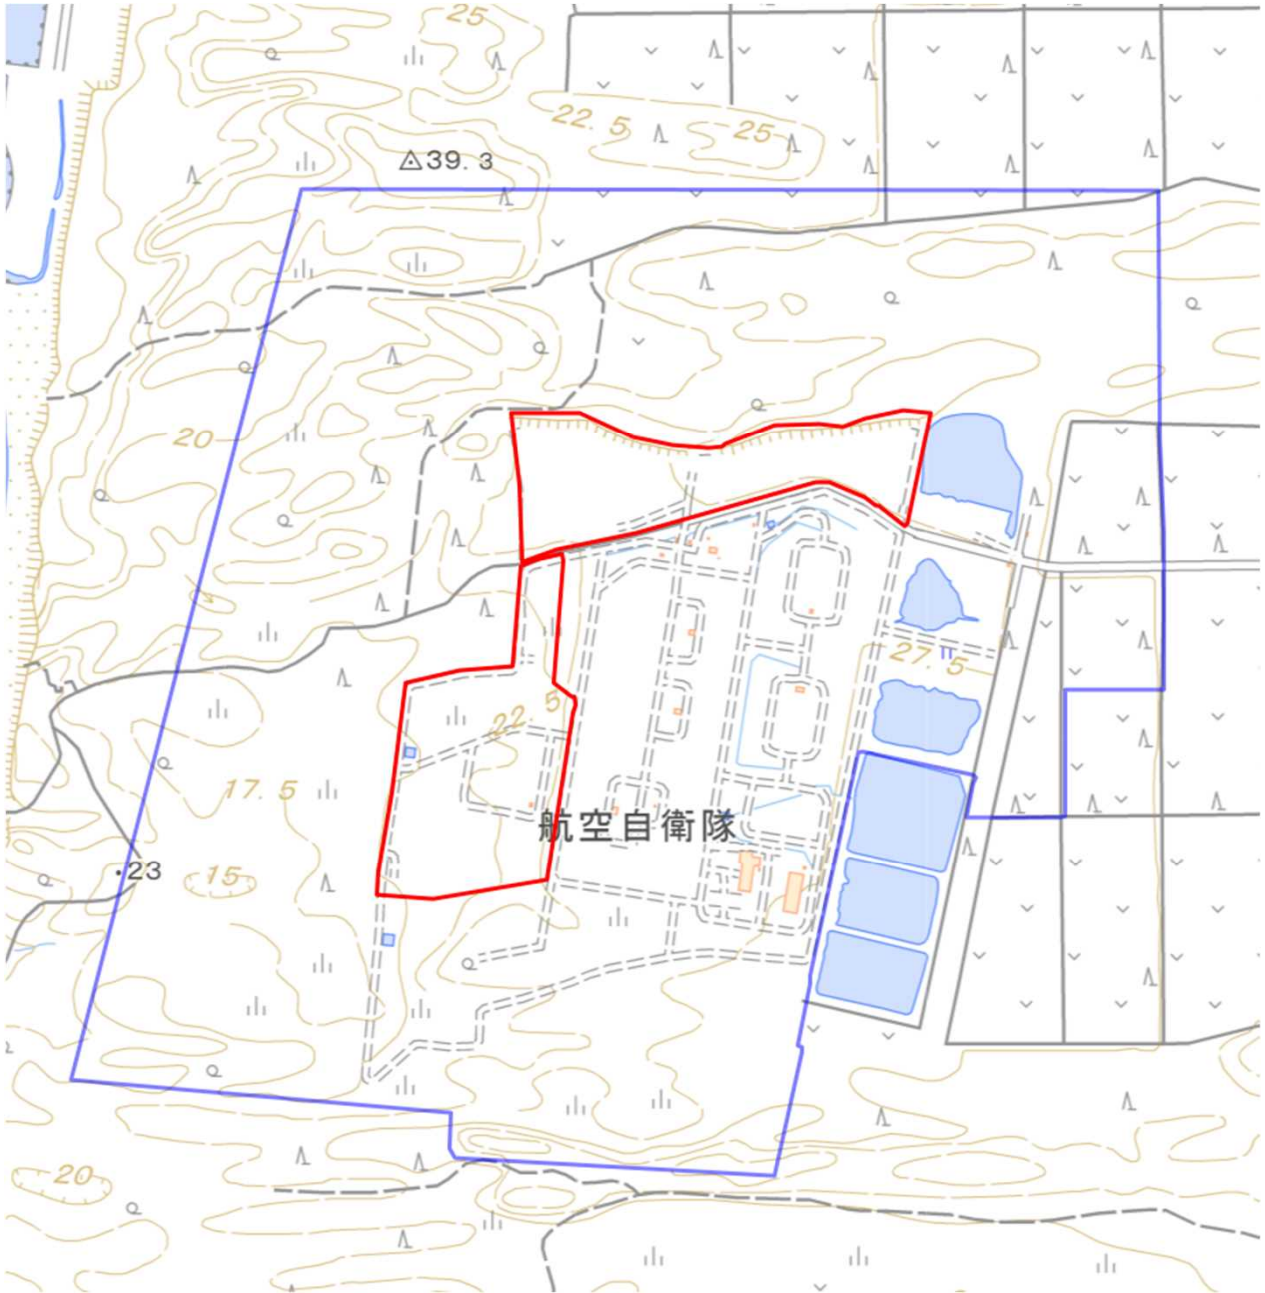

車力通信所

対象防衛関係施設の所在地	青森県つがる市	豊富町屏風山
対象防衛関係施設の区域	青森県つがる市	豊富町屏風山（次の図面に示す部分に限る。）
対象防衛関係施設に係る対象施設周辺地域	青森県つがる市	豊富町屏風山及び富苑町屏風山（いずれも次の図面に示す部分に限る。）
<p>備考</p> <p>一 「次の図面」は省略し、その図面を防衛省に備え置いて縦覧に供する。</p> <p>二 側端の一方のみがこの表の対象防衛関係施設に係る対象施設周辺地域の項下欄に掲げる区域に含まれる道路の区間のうち当該区域に含まれない道路の部分及び側端の少なくとも一方が当該区域に接する道路の区間並びにこれらの道路の区間に接する交差点は、対象施設周辺地域に含まれるものとする。</p> <p>三 この表下欄に掲げる行政区画その他の区域に変更があっても、対象防衛関係施設の区域及び対象防衛関係施設に係る対象施設周辺地域は、なお従前の例による。</p>		

車力通信所周辺地域

この地図は、縮尺2万5,000分の1の地形図相当の誤差を有しております。また、地図上に記載した区域を示す線は、データ作成上の誤差を含んでいます。そのため、区域の概略の位置を示す参考図としてご利用ください。

国土地理院の地理院地図を利用

対象施設の区域	
対象施設周辺地域	