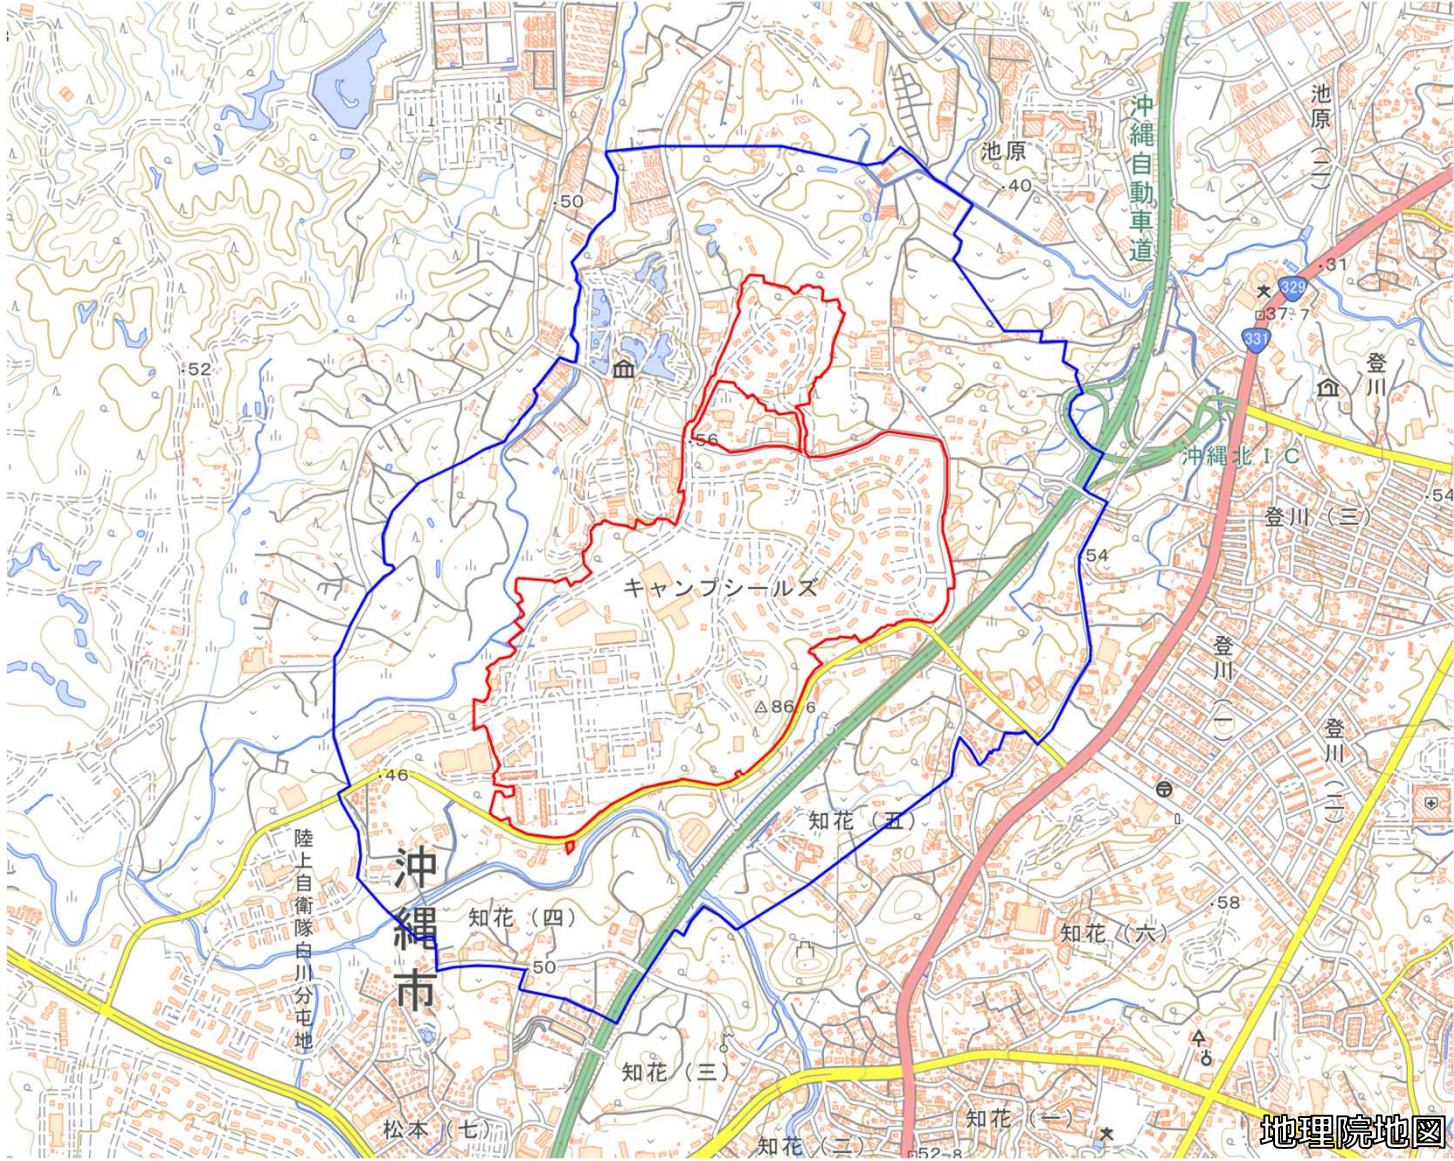

キャンプ・シールズ

対象防衛関係施設の所在地	沖縄県沖縄市	字知花ほか
対象防衛関係施設の区域	沖縄県沖縄市	字知花、字登川並びに知花四丁目及び五丁目（いずれも次の図面に示す部分に限る。）
対象防衛関係施設に係る対象施設周辺地域	沖縄県沖縄市	字大工廻、字知花、字登川及び知花三丁目から五丁目まで（いずれも次の図面に示す部分に限る。）
<p>備考</p> <p>一 「次の図面」は省略し、その図面を防衛省に備え置いて縦覧に供する。</p> <p>二 側端の一方のみがこの表の対象防衛関係施設に係る対象施設周辺地域の項下欄に掲げる区域に含まれる道路の区間のうち当該区域に含まれない道路の部分及び側端の少なくとも一方が当該区域に接する道路の区間並びにこれらの道路の区間に接する交差点は、対象施設周辺地域に含まれるものとする。</p> <p>三 側端の少なくとも一方がこの表の対象防衛関係施設に係る対象施設周辺地域の項下欄に掲げる区域に接する水面の区間は、対象施設周辺地域に含まれるものとする。</p> <p>四 この表下欄に掲げる行政区画その他の区域に変更があっても、対象防衛関係施設の区域及び対象防衛関係施設に係る対象施設周辺地域は、なお従前の例による。</p>		

キャンプ・シールズ周辺地域

国土地理院の地理院地図を利用

- 対象施設の区域
- 対象施設周辺地域

この地図は、縮尺2万5,000分の1の地形図相当の誤差を有しております。また、地図上に記載した区域を示す線は、データ作成上の誤差を含んでいます。そのため、区域の概略の位置を示す参考図としてご利用ください。