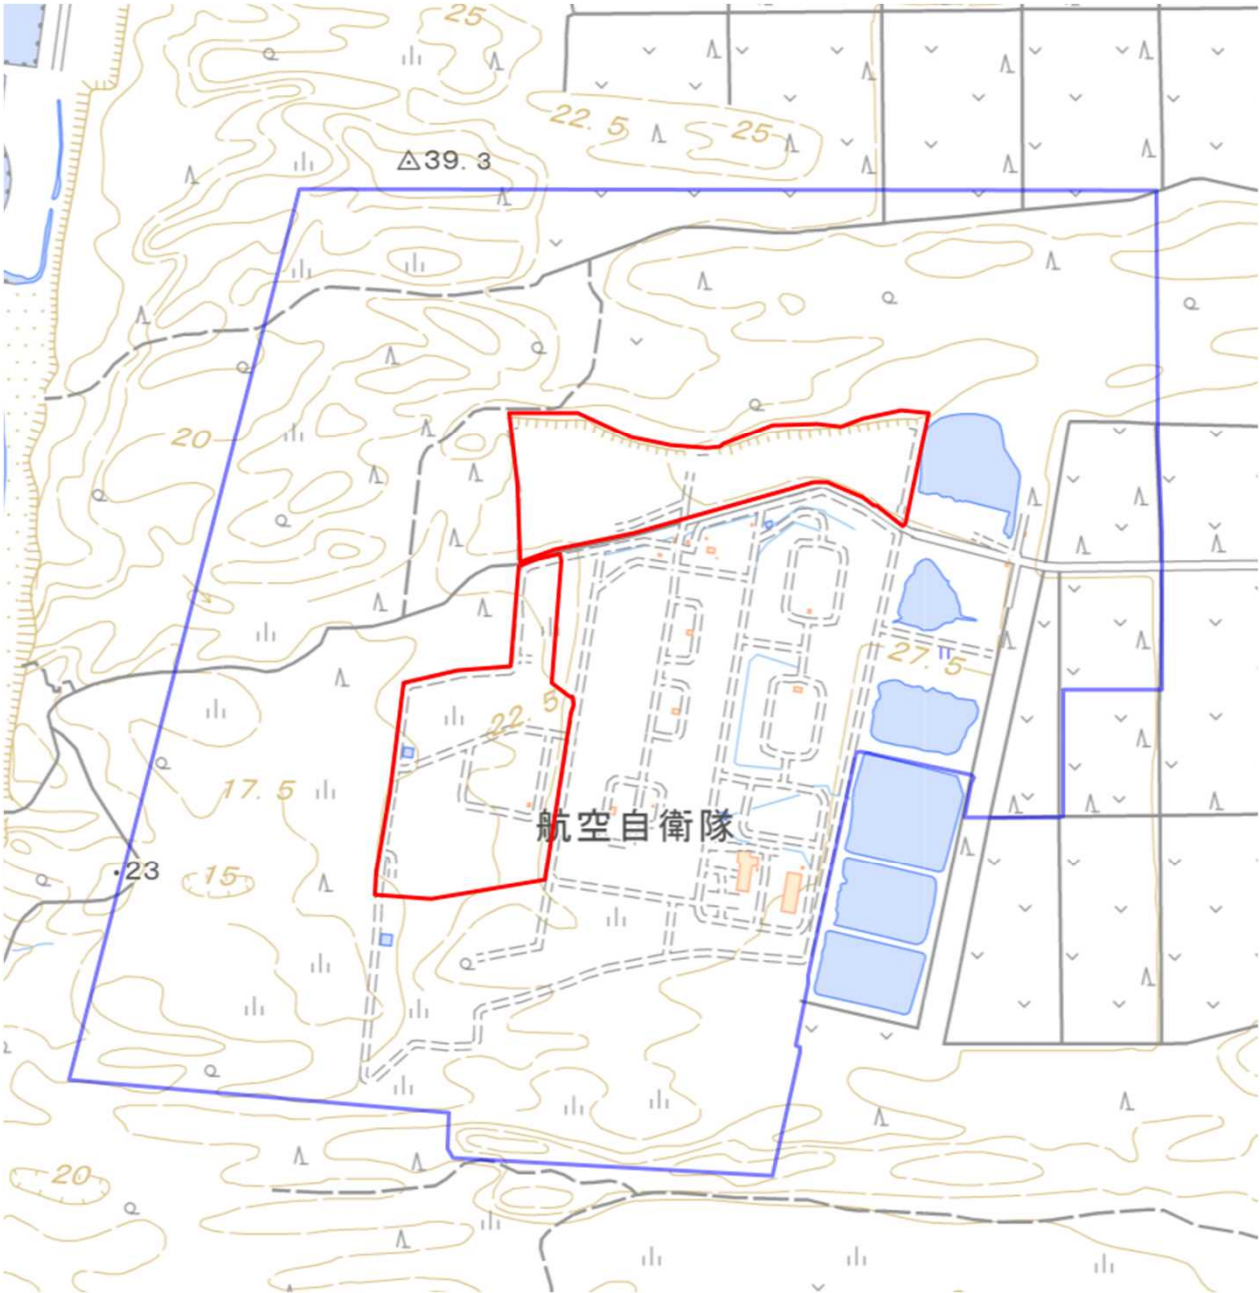

## 車力通信所

対象防衛関係施設の所在地	青森県つがる市	豊富町屏風山
対象防衛関係施設の区域	青森県つがる市	豊富町屏風山（次の図面に示す部分に限る。）
対象防衛関係施設に係る対象施設周辺地域	青森県つがる市	豊富町屏風山及び富苑町屏風山（いずれも次の図面に示す部分に限る。）
<p>備考</p> <p>一 「次の図面」は省略し、その図面を防衛省に備え置いて縦覧に供する。</p> <p>二 側端の一方のみがこの表の対象防衛関係施設に係る対象施設周辺地域の項下欄に掲げる区域に含まれる道路の区間のうち当該区域に含まれない道路の部分及び側端の少なくとも一方が当該区域に接する道路の区間並びにこれらの道路の区間に接する交差点は、対象施設周辺地域に含まれるものとする。</p> <p>三 側端の少なくとも一方がこの表の対象防衛関係施設に係る対象施設周辺地域の項下欄に掲げる区域に接する水面の区間は、対象施設周辺地域に含まれるものとする。</p> <p>四 この表下欄に掲げる行政区画その他の区域に変更があっても、対象防衛関係施設の区域及び対象防衛関係施設に係る対象施設周辺地域は、なお従前の例による。</p>		

# 車力通信所周辺地域

この地図は、縮尺2万5,000分の1の地形図相当の誤差を有しております。また、地図上に記載した区域を示す線は、データ作成上の誤差を含んでいます。そのため、区域の概略の位置を示す参考図としてご利用ください。

国土地理院の地理院地図を利用	
対象施設の区域	
対象施設周辺地域	