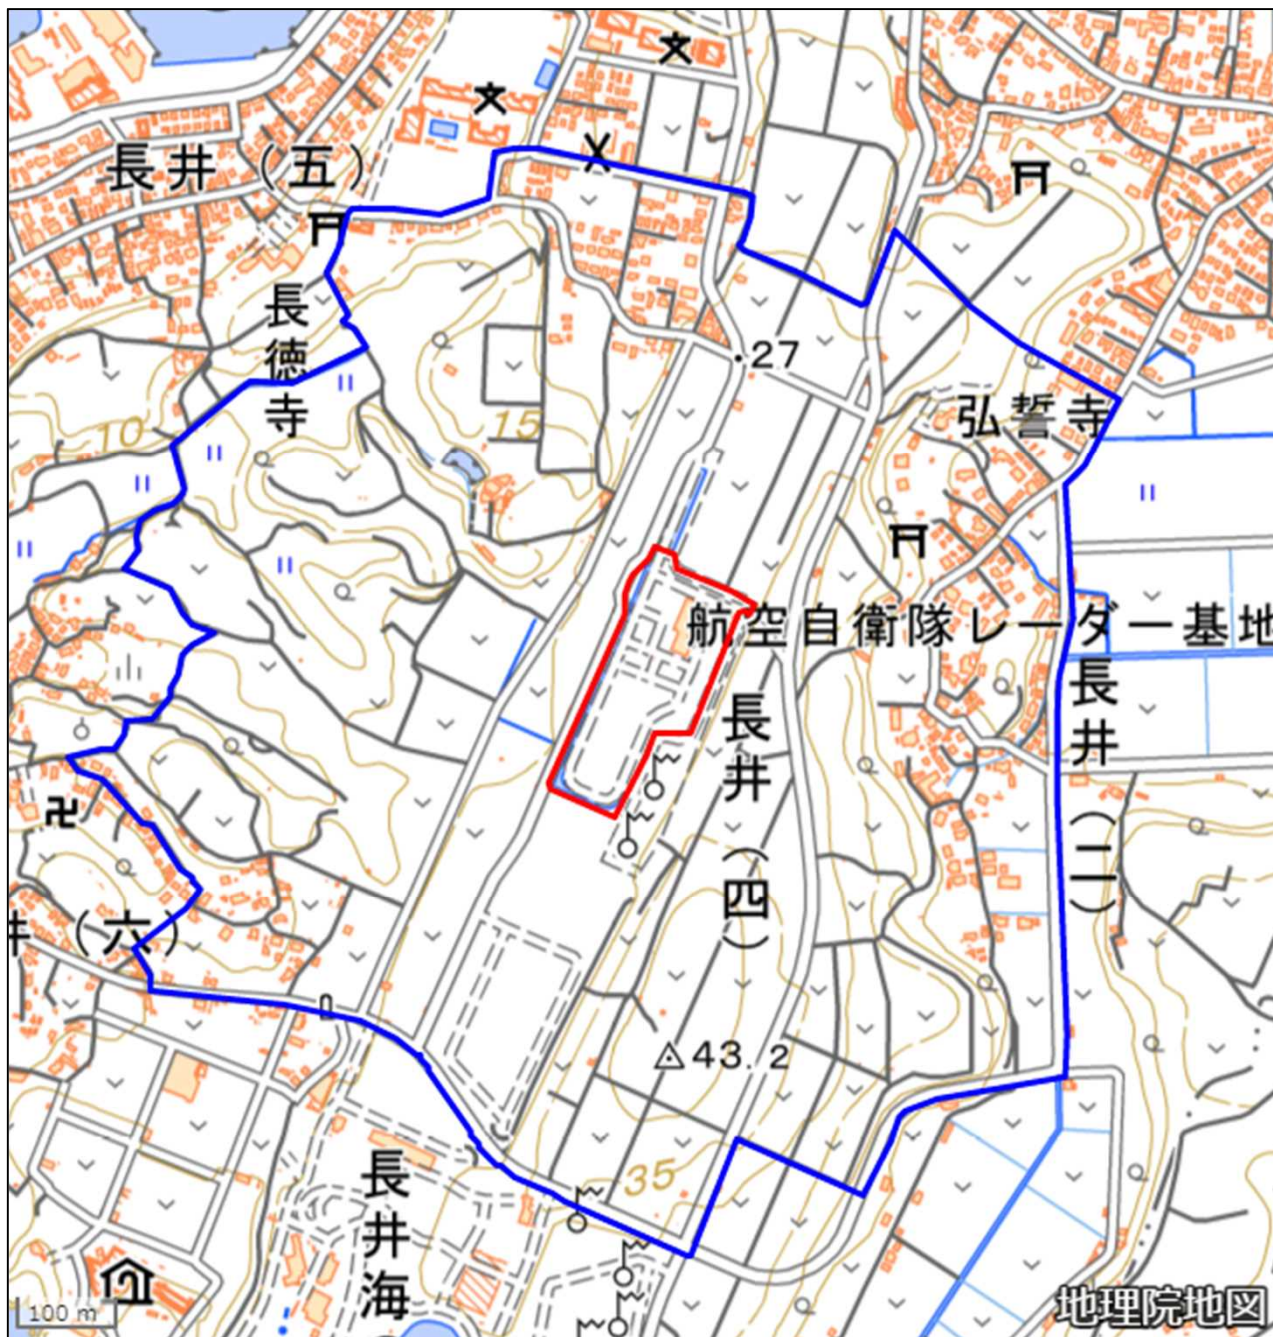

航空自衛隊武山高射訓練場長井統制地区

対象防衛関係施設の所在地	神奈川県横須賀市	長井四丁目三千五百番地
対象防衛関係施設の区域	神奈川県横須賀市	長井四丁目（次の図面に示す部分に限る。）
対象防衛関係施設に係る対象施設周辺地域	神奈川県横須賀市	長井二丁目から六丁目まで（いずれも次の図面に示す部分に限る。）
<p>備考</p> <p>一 「次の図面」は省略し、その図面を防衛省に備え置いて縦覧に供する。</p> <p>二 側端の一方のみがこの表の対象防衛関係施設に係る対象施設周辺地域の項下欄に掲げる区域に含まれる道路の区間のうち当該区域に含まれない道路の部分及び側端の少なくとも一方が当該区域に接する道路の区間並びにこれらの道路の区間に接する交差点は、対象施設周辺地域に含まれるものとする。</p> <p>三 側端の少なくとも一方がこの表の対象防衛関係施設に係る対象施設周辺地域の項下欄に掲げる区域に接する水面の区間は、対象施設周辺地域に含まれるものとする。</p> <p>四 この表下欄に掲げる行政区画その他の区域に変更があっても、対象防衛関係施設の区域及び対象防衛関係施設に係る対象施設周辺地域は、なお従前の例による。</p>		

# 航空自衛隊武山高射訓練場長井統制地区周辺地域 (神奈川県横須賀市長井4丁目3500番地)

この地図は、縮尺2万5,000分の1の地形図相当の誤差を有しております。また、地図上に記載した区域を示す線はデータ作成上の誤差を含んでいます。そのため、区域の概略の位置を示す参考図として御利用ください。なお、対象施設の区域及び対象施設周辺地域に御不明な点がある場合には、対象施設の管理者にお問い合わせください。

国土地理院の地理院地図を利用

対象施設の区域

対象施設周辺地域