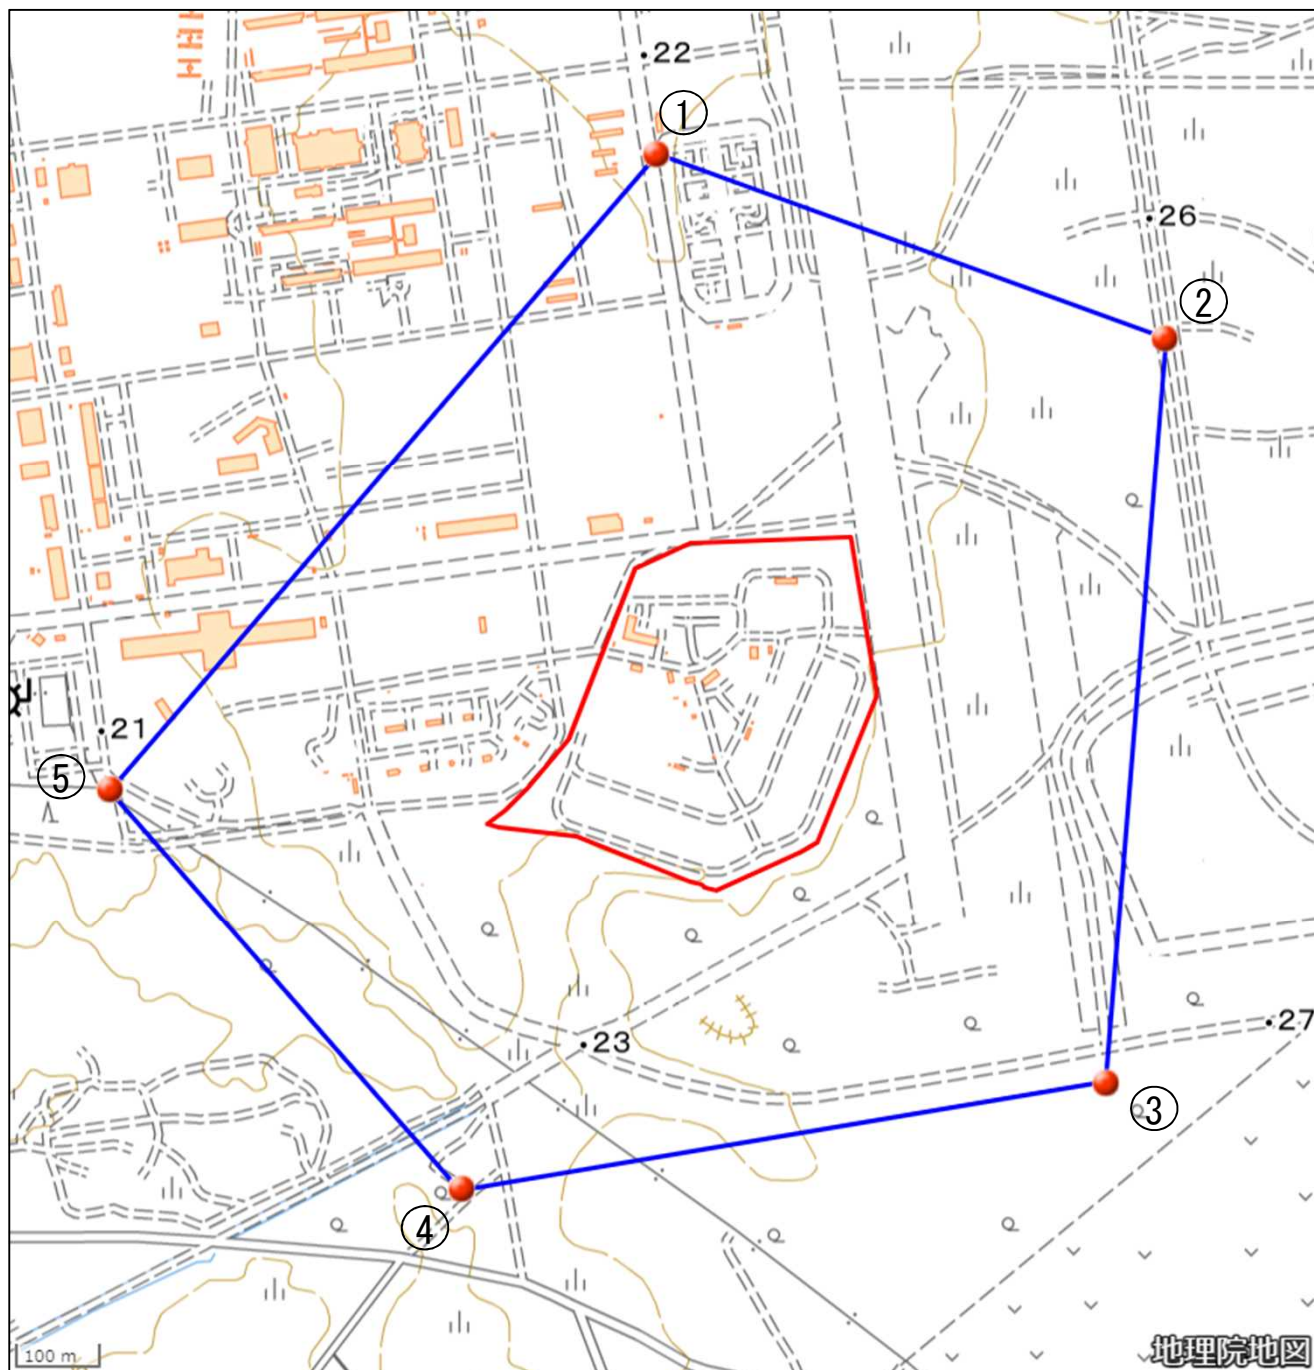

陸上自衛隊祝梅高射教育訓練場

対象防衛関係施設の所在地	北海道千歳市	祝梅千十六番地
対象防衛関係施設の区域	北海道千歳市	祝梅（次の図面に示す部分に限る。）
対象防衛関係施設に係る対象施設周辺地域	次に掲げる点を順次に結んだ線及び一に掲げる点と五に掲げる点とを結んだ線により囲まれた区域	<ul style="list-style-type: none"> <li>一 北緯四十二度四十九分五十七秒、東経百四十一度四十三分二秒の点</li> <li>二 北緯四十二度四十九分五十秒、東経百四十一度四十三分二十八秒の点</li> <li>三 北緯四十二度四十九分二十二秒、東経百四十一度四十三分二十五秒の点</li> <li>四 北緯四十二度四十九分十八秒、東経百四十一度四十二分五十二秒の点</li> <li>五 北緯四十二度四十九分三十三秒、東経百四十一度四十二分三十四秒の点</li> </ul>
<p>備考</p> <ul style="list-style-type: none"> <li>一 「次の図面」は省略し、その図面を防衛省に備え置いて縦覧に供する。</li> <li>二 この表下欄に掲げる行政区画その他の区域に変更があっても、対象防衛関係施設の区域及び対象防衛関係施設に係る対象施設周辺地域は、なお従前の例による。</li> </ul>		

# 陸上自衛隊祝梅高射教育訓練場周辺地域 (北海道千歳市祝梅1016番地)

この地図は、縮尺2万5,000分の1の地形図相当の誤差を有しております。また、地図上に記載した区域を示す線はデータ作成上の誤差を含んでいます。そのため、区域の概略の位置を示す参考図として御利用ください。なお、対象施設の区域及び対象施設周辺地域に御不明な点がある場合には、対象施設の管理者にお問い合わせください。

国土地理院の地理院地図を利用

対象施設の区域

対象施設周辺地域