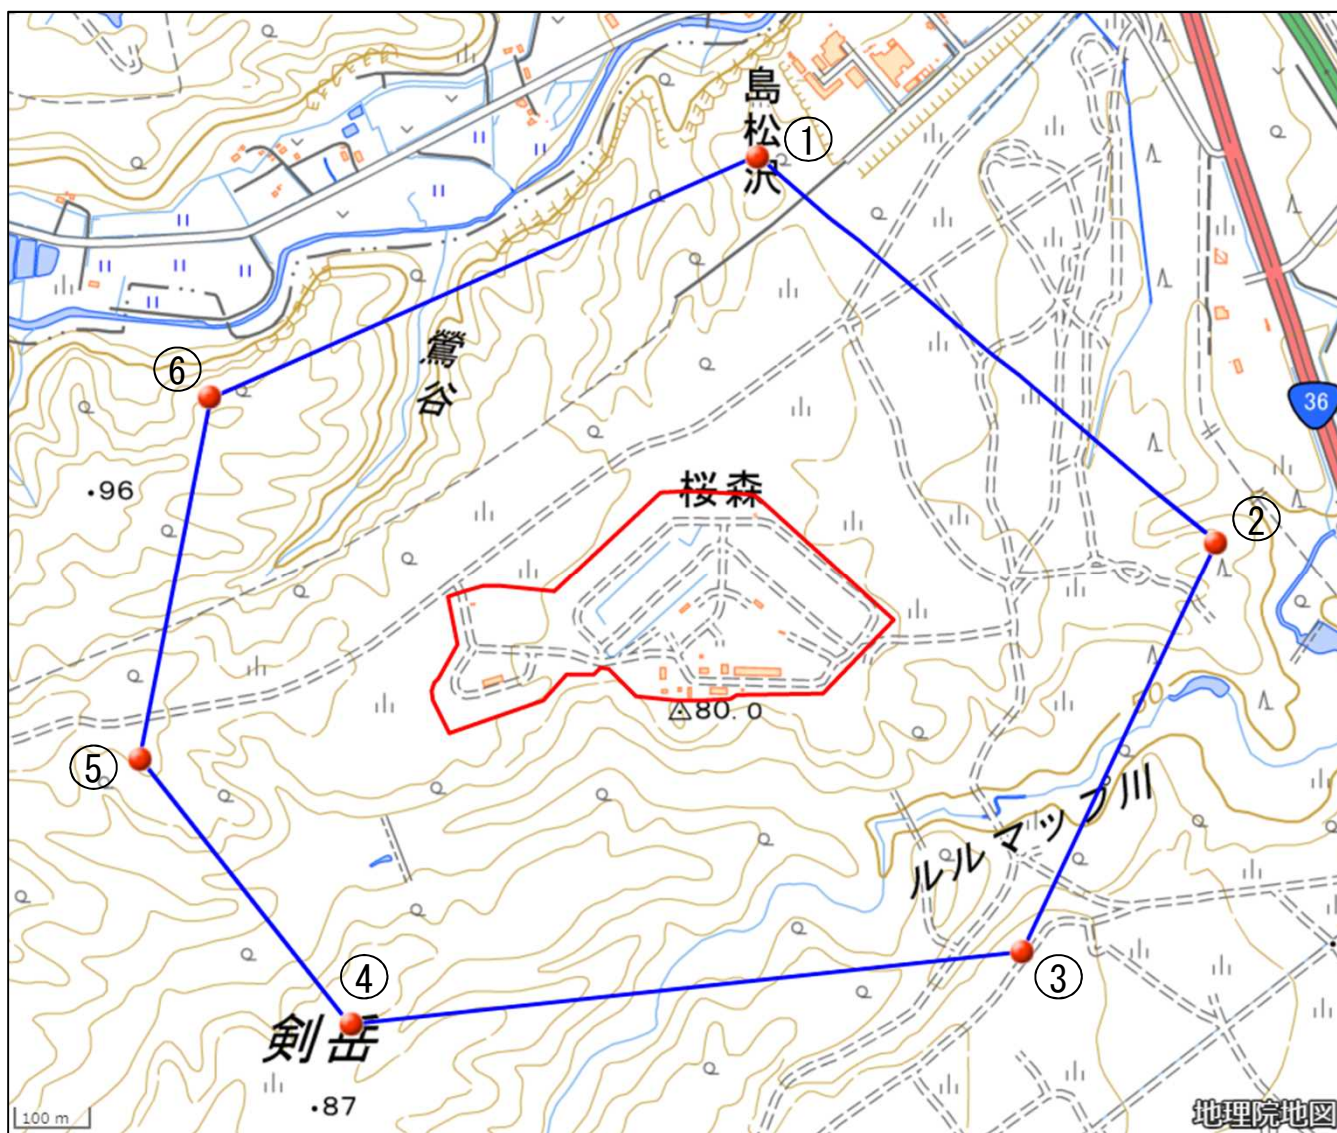

陸上自衛隊桜森高射教育訓練場

対象防衛関係施設の所在地	北海道恵庭市	桜森
対象防衛関係施設の区域	北海道恵庭市	桜森（次の図面に示す部分に限る。）
対象防衛関係施設に係る対象施設周辺地域	次に掲げる点を順次に結んだ線及び一に掲げる点と六に掲げる点とを結んだ線により囲まれた区域	<ul style="list-style-type: none"> 一 北緯四十二度五十五分七秒、東経百四十一度三十二分十秒の点 二 北緯四十二度五十四分五十一秒、東経百四十一度三十二分三十六秒の点 三 北緯四十二度五十四分三十四秒、東経百四十一度三十二分二十五秒の点 四 北緯四十二度五十四分三十一秒、東経百四十一度三十一分四十七秒の点 五 北緯四十二度五十四分四十二秒、東経百四十一度三十一分三十五秒の点 六 北緯四十二度五十四分五十七秒、東経百四十一度三十一分三十九秒の点
備考	<ul style="list-style-type: none"> 一 「次の図面」は省略し、その図面を防衛省に備え置いて縦覧に供する。 二 この表下欄に掲げる行政区画その他の区域に変更があっても、対象防衛関係施設の区域及び対象防衛関係施設に係る対象施設周辺地域は、なお従前の例による。 	

陸上自衛隊桜森高射教育訓練場周辺地域 (北海道恵庭市桜森)

この地図は、縮尺2万5,000分の1の地形図相当の誤差を有しております。また、地図上に記載した区域を示す線はデータ作成上の誤差を含んでいます。そのため、区域の概略の位置を示す参考図として御利用ください。なお、対象施設の区域及び対象施設周辺地域に御不明な点がある場合には、対象施設の管理者にお問い合わせください。

国土地理院の地理院地図を利用

対象施設の区域

対象施設周辺地域