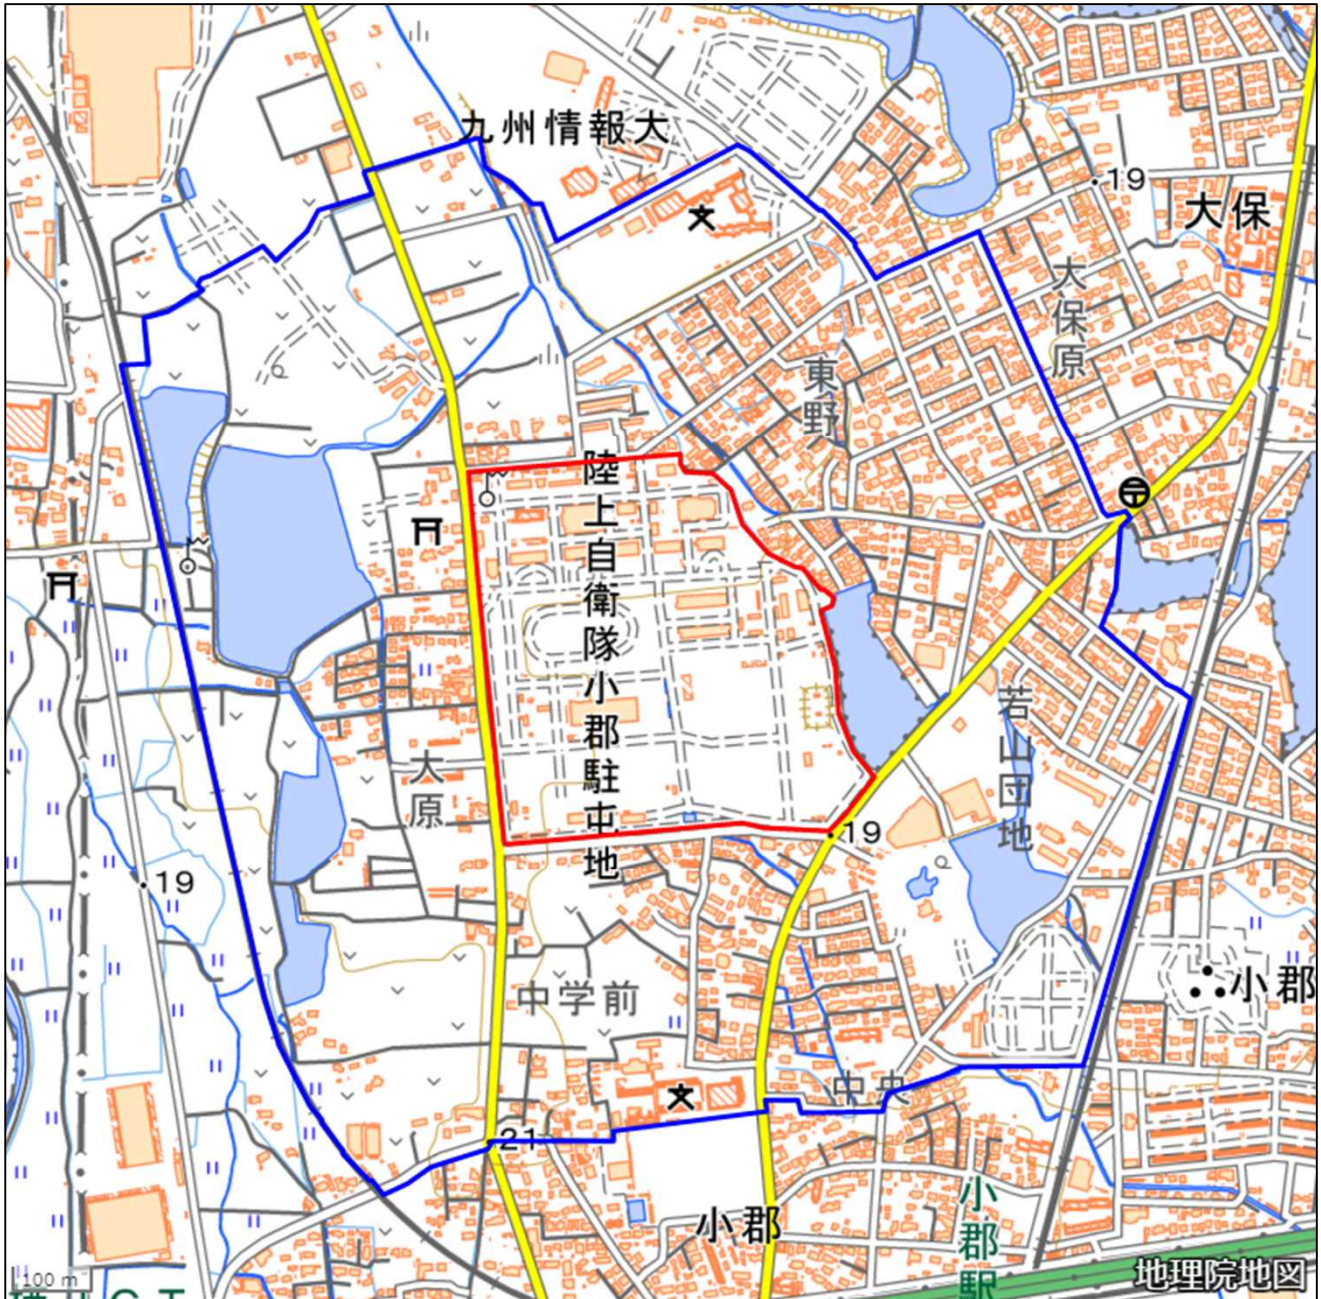

## 陸上自衛隊小郡駐屯地

対象防衛関係施設の所在地	福岡県小郡市	小郡二千二百七十七番地
対象防衛関係施設の区域	福岡県小郡市	小郡（次の図面に示す部分に限る。）
対象防衛関係施設に係る対象施設周辺地域	福岡県小郡市	大保及び小郡（いずれも次の図面に示す部分に限る。）
<p>備考</p> <p>一 「次の図面」は省略し、その図面を防衛省に備え置いて縦覧に供する。</p> <p>二 側端の一方のみがこの表の対象防衛関係施設に係る対象施設周辺地域の項下欄に掲げる区域に含まれる道路の区間のうち当該区域に含まれない道路の部分及び側端の少なくとも一方が当該区域に接する道路の区間並びにこれらの道路の区間に接する交差点は、対象施設周辺地域に含まれるものとする。</p> <p>三 側端の少なくとも一方がこの表の対象防衛関係施設に係る対象施設周辺地域の項下欄に掲げる区域に接する水面の区間は、対象施設周辺地域に含まれるものとする。</p> <p>四 この表下欄に掲げる行政区画その他の区域に変更があっても、対象防衛関係施設の区域及び対象防衛関係施設に係る対象施設周辺地域は、なお従前の例による。</p>		

# 陸上自衛隊小郡駐屯地周辺地域 (福岡県小郡市小郡2277番地)

この地図は、縮尺2万5,000分の1の地形図相当の誤差を有しております。また、地図上に記載した区域を示す線はデータ作成上の誤差を含んでいます。そのため、区域の概略の位置を示す参考図として御利用ください。なお、対象施設の区域及び対象施設周辺地域に御不明な点がある場合には、対象施設の管理者にお問い合わせください。

国土地理院の地理院地図を利用

対象施設の区域

対象施設周辺地域