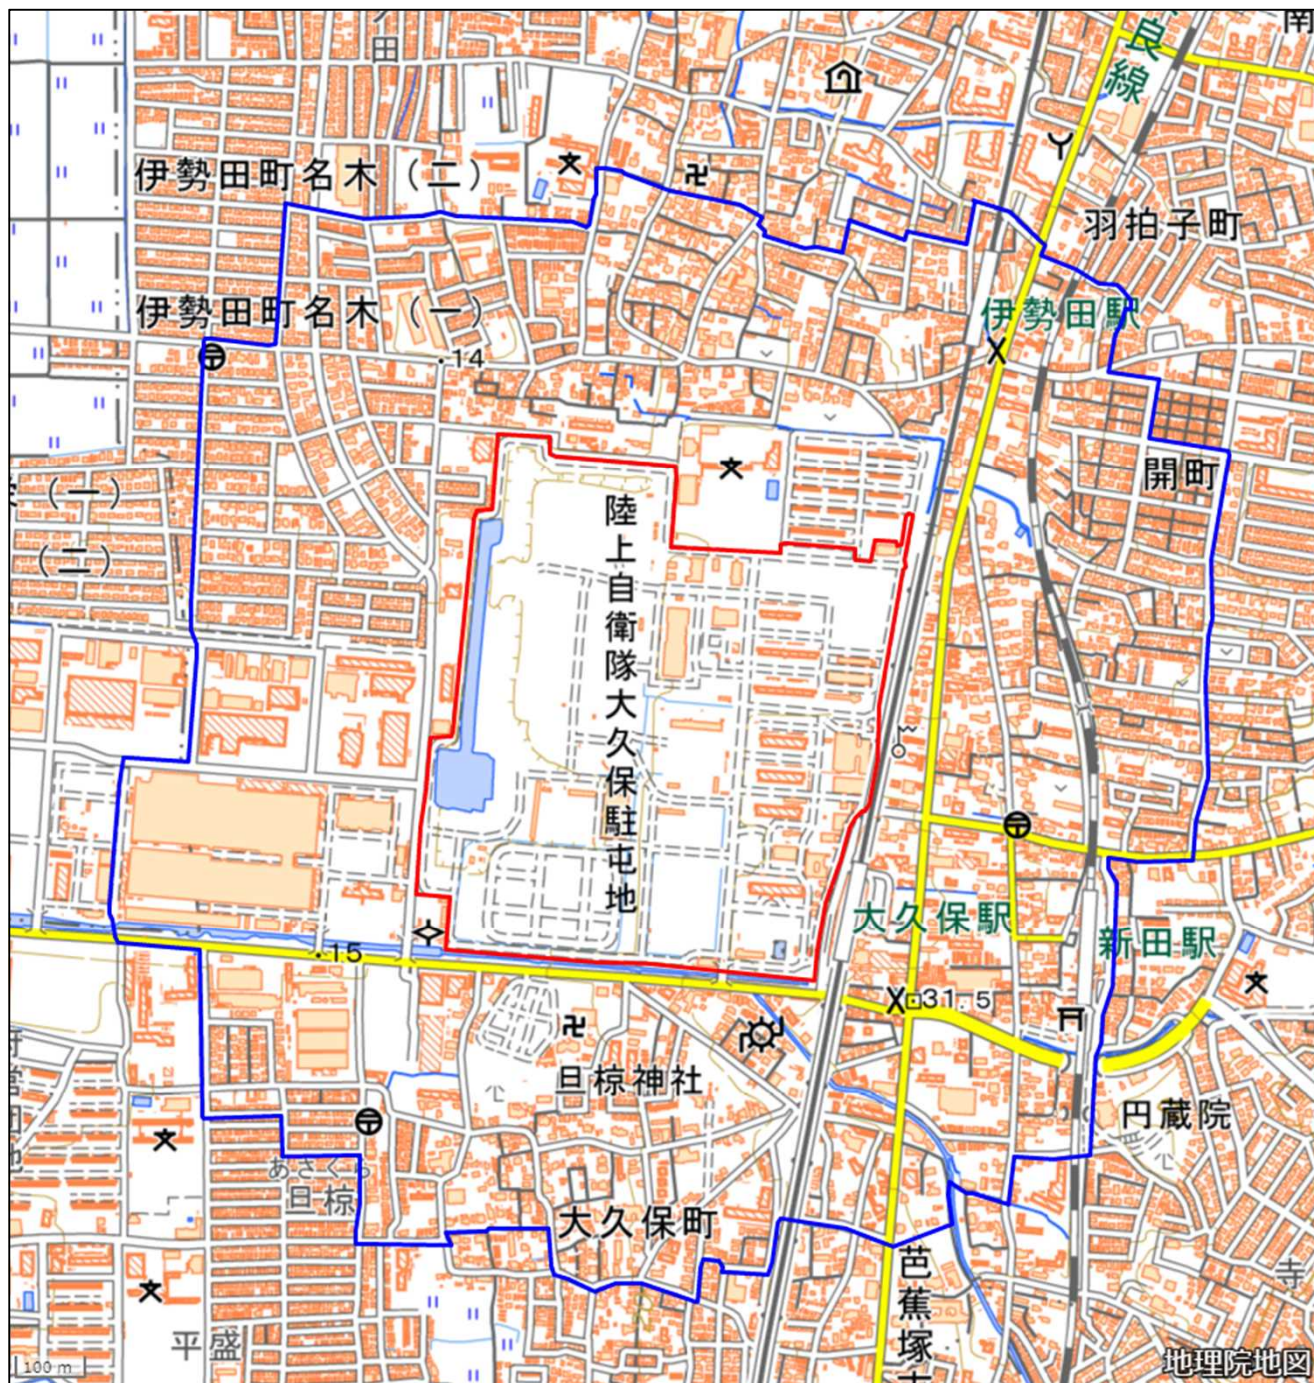

陸上自衛隊大久保駐屯地

対象防衛関係施設の所在地	京都府宇治市	広野町風呂垣外一番地一
対象防衛関係施設の区域	京都府宇治市	伊勢田町、大久保町及び広野町（いずれも次の図面に示す部分に限る。）
対象防衛関係施設に係る対象施設周辺地域	京都府宇治市	伊勢田町、大久保町、羽拍子町、開町及び広野町（いずれも次の図面に示す部分に限る。）
	京都府久世郡久御山町	林（次の図面に示す部分に限る。）
<p>備考</p> <p>一 「次の図面」は省略し、その図面を防衛省に備え置いて縦覧に供する。</p> <p>二 側端の一方のみがこの表の対象防衛関係施設に係る対象施設周辺地域の項下欄に掲げる区域に含まれる道路の区間のうち当該区域に含まれない道路の部分及び側端の少なくとも一方が当該区域に接する道路の区間並びにこれらの道路の区間に接する交差点は、対象施設周辺地域に含まれるものとする。</p> <p>三 側端の少なくとも一方がこの表の対象防衛関係施設に係る対象施設周辺地域の項下欄に掲げる区域に接する水面及び線路敷の区間は、対象施設周辺地域に含まれるものとする。</p> <p>四 この表下欄に掲げる行政区画その他の区域に変更があっても、対象防衛関係施設の区域及び対象防衛関係施設に係る対象施設周辺地域は、なお従前の例による。</p>		

陸上自衛隊大久保駐屯地周辺地域 (京都府宇治市広野町風呂垣外1番地1)

この地図は、縮尺2万5,000分の1の地形図相当の誤差を有しております。また、地図上に記載した区域を示す線はデータ作成上の誤差を含んでいます。そのため、区域の概略の位置を示す参考図として御利用ください。なお、対象施設の区域及び対象施設周辺地域に御不明な点がある場合には、対象施設の管理者にお問い合わせください。

国土地理院の地理院地図を利用

対象施設の区域

対象施設周辺地域