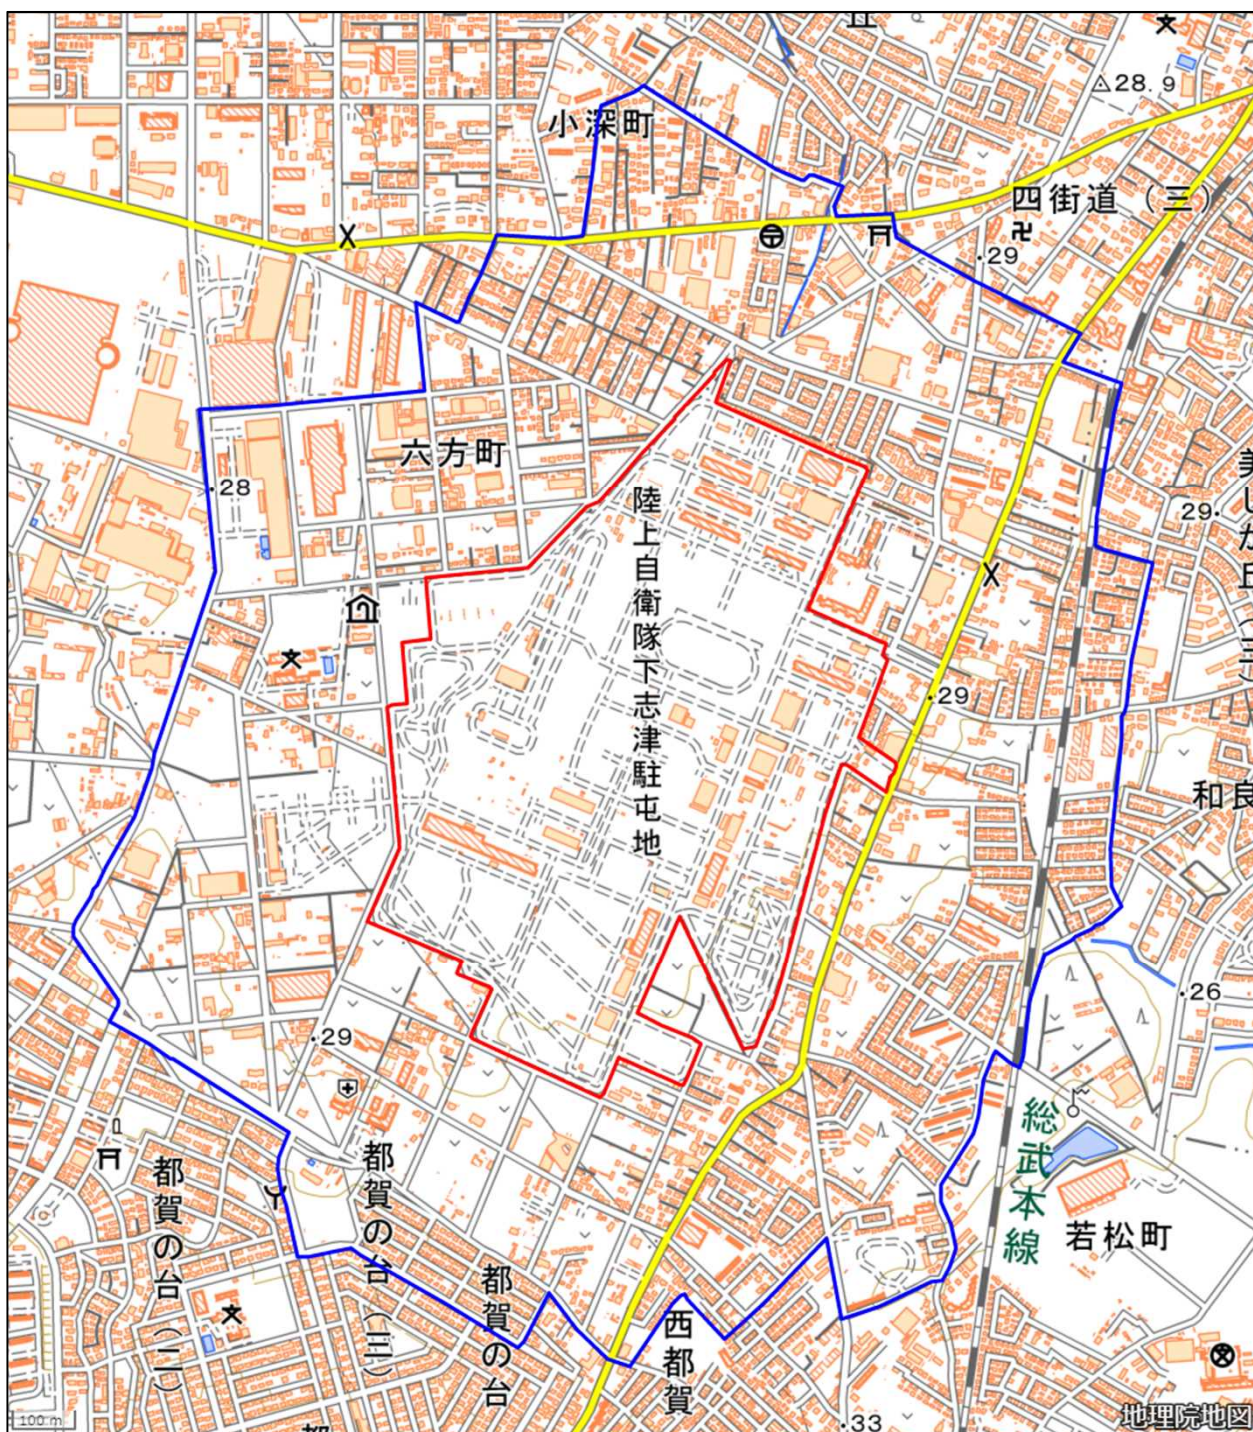

陸上自衛隊下志津駐屯地

対象防衛関係施設の所在地	千葉県千葉市若葉区	若松町九百二番地
対象防衛関係施設の区域	千葉県千葉市若葉区	若松町（次の図面に示す部分に限る。）
対象防衛関係施設に係る対象施設周辺地域	千葉県千葉市稲毛区	小深町及び六方町（いずれも次の図面に示す部分に限る。）
	千葉県千葉市若葉区	都賀の台、西都賀、みつわ台及び若松町（いずれも次の図面に示す部分に限る。）
	千葉県四街道市	下志津新田及び和良比（いずれも次の図面に示す部分に限る。）
備考		
<p>一 「次の図面」は省略し、その図面を防衛省に備え置いて縦覧に供する。</p> <p>二 側端の一方のみがこの表の対象防衛関係施設に係る対象施設周辺地域の項下欄に掲げる区域に含まれる道路の区間のうち当該区域に含まれない道路の部分及び側端の少なくとも一方が当該区域に接する道路の区間並びにこれらの道路の区間に接する交差点は、対象施設周辺地域に含まれるものとする。</p> <p>三 側端の少なくとも一方がこの表の対象防衛関係施設に係る対象施設周辺地域の項下欄に掲げる区域に接する水面及び線路敷の区間は、対象施設周辺地域に含まれるものとする。</p> <p>四 この表下欄に掲げる行政区画その他の区域に変更があっても、対象防衛関係施設の区域及び対象防衛関係施設に係る対象施設周辺地域は、なお従前の例による。</p>		

陸上自衛隊下志津駐屯地周辺地域 (千葉県千葉市若葉区若松町902番地)

この地図は、縮尺2万5,000分の1の地形図相当の誤差を有しております。また、地図上に記載した区域を示す線はデータ作成上の誤差を含んでいます。そのため、区域の概略の位置を示す参考図として御利用ください。なお、対象施設の区域及び対象施設周辺地域に御不明な点がある場合には、対象施設の管理者にお問い合わせください。

国土地理院の地理院地図を利用

対象施設の区域

対象施設周辺地域