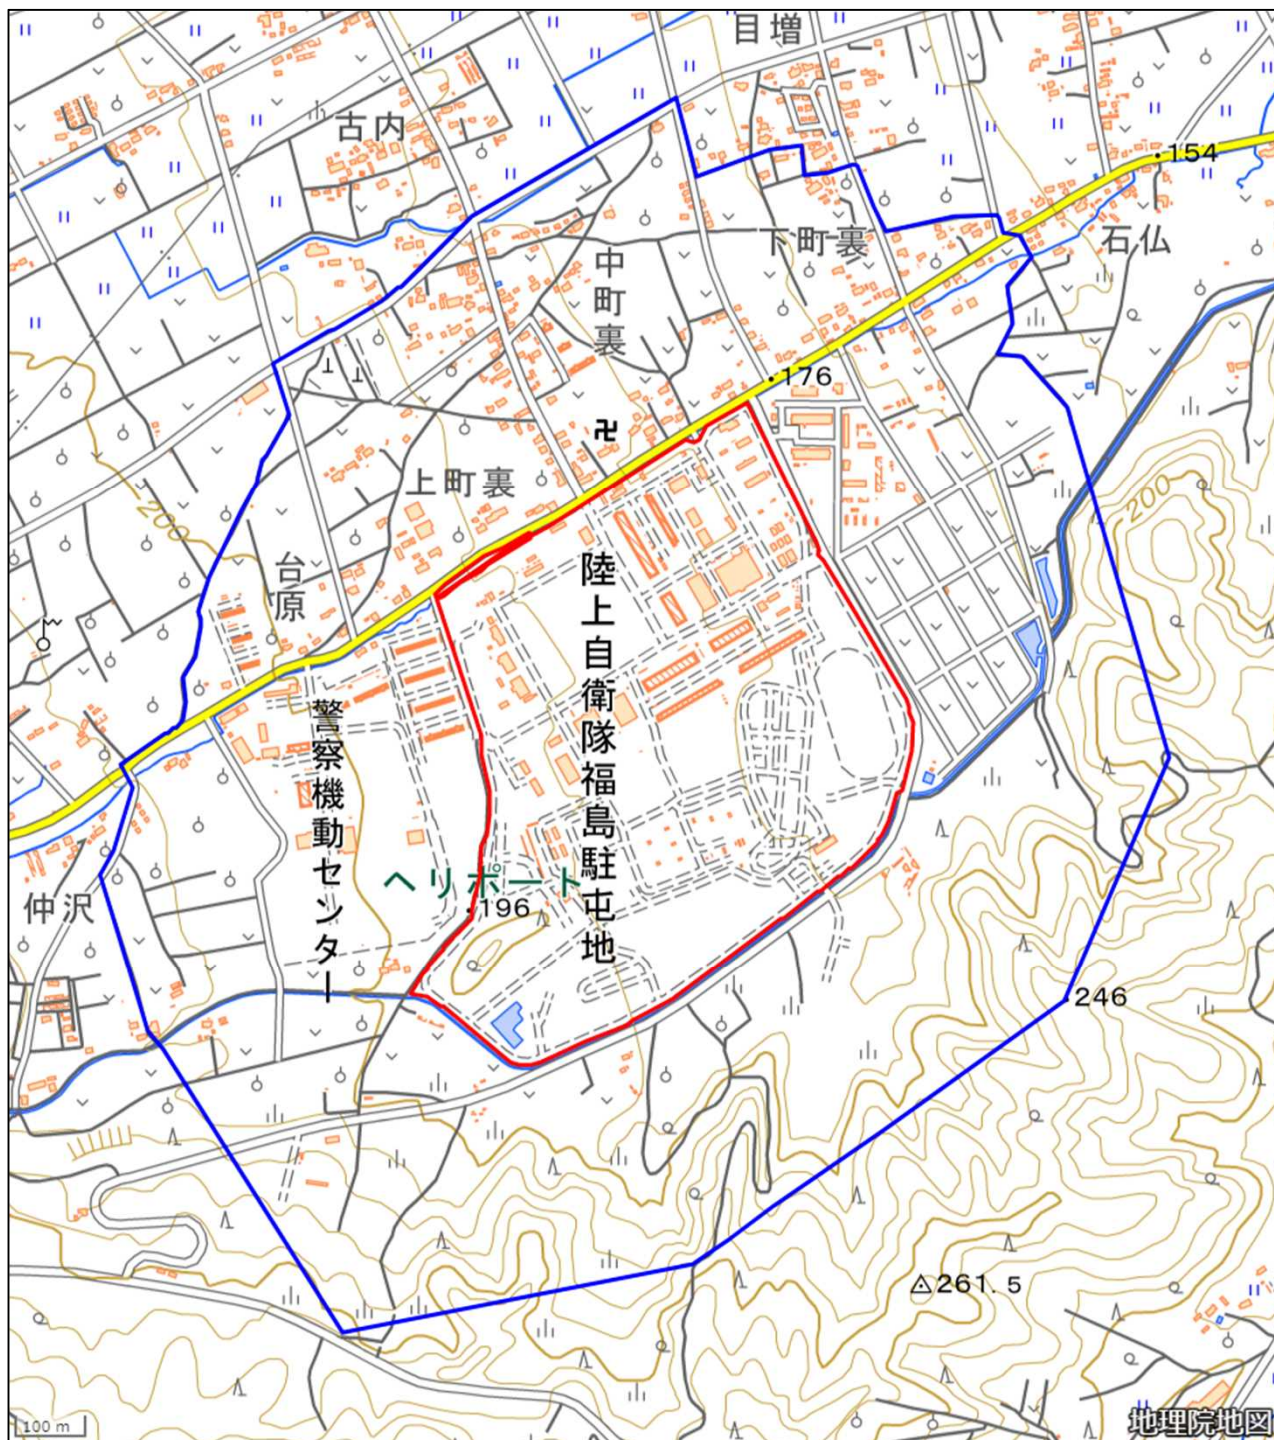

陸上自衛隊福島駐屯地

対象防衛関係施設の所在地	福島県福島市	荒井字原宿一番地
対象防衛関係施設の区域	福島県福島市	荒井（次の図面に示す部分に限る。）
対象防衛関係施設に係る対象施設周辺地域	福島県福島市	荒井及び上鳥渡（いずれも次の図面に示す部分に限る。）
<p>備考</p> <p>一 「次の図面」は省略し、その図面を防衛省に備え置いて縦覧に供する。</p> <p>二 側端の一方のみがこの表の対象防衛関係施設に係る対象施設周辺地域の項下欄に掲げる区域に含まれる道路の区間のうち当該区域に含まれない道路の部分及び側端の少なくとも一方が当該区域に接する道路の区間並びにこれらの道路の区間に接する交差点は、対象施設周辺地域に含まれるものとする。</p> <p>三 側端の少なくとも一方がこの表の対象防衛関係施設に係る対象施設周辺地域の項下欄に掲げる区域に接する水面の区間は、対象施設周辺地域に含まれるものとする。</p> <p>四 この表下欄に掲げる行政区画その他の区域に変更があっても、対象防衛関係施設の区域及び対象防衛関係施設に係る対象施設周辺地域は、なお従前の例による。</p>		

陸上自衛隊福島駐屯地周辺地域 (福島県福島市荒井字原宿1番地)

この地図は、縮尺2万5,000分の1の地形図相当の誤差を有しております。また、地図上に記載した区域を示す線はデータ作成上の誤差を含んでいます。そのため、区域の概略の位置を示す参考図として御利用ください。なお、対象施設の区域及び対象施設周辺地域に御不明な点がある場合には、対象施設の管理者にお問い合わせください。

国土地理院の地理院地図を利用

対象施設の区域

対象施設周辺地域