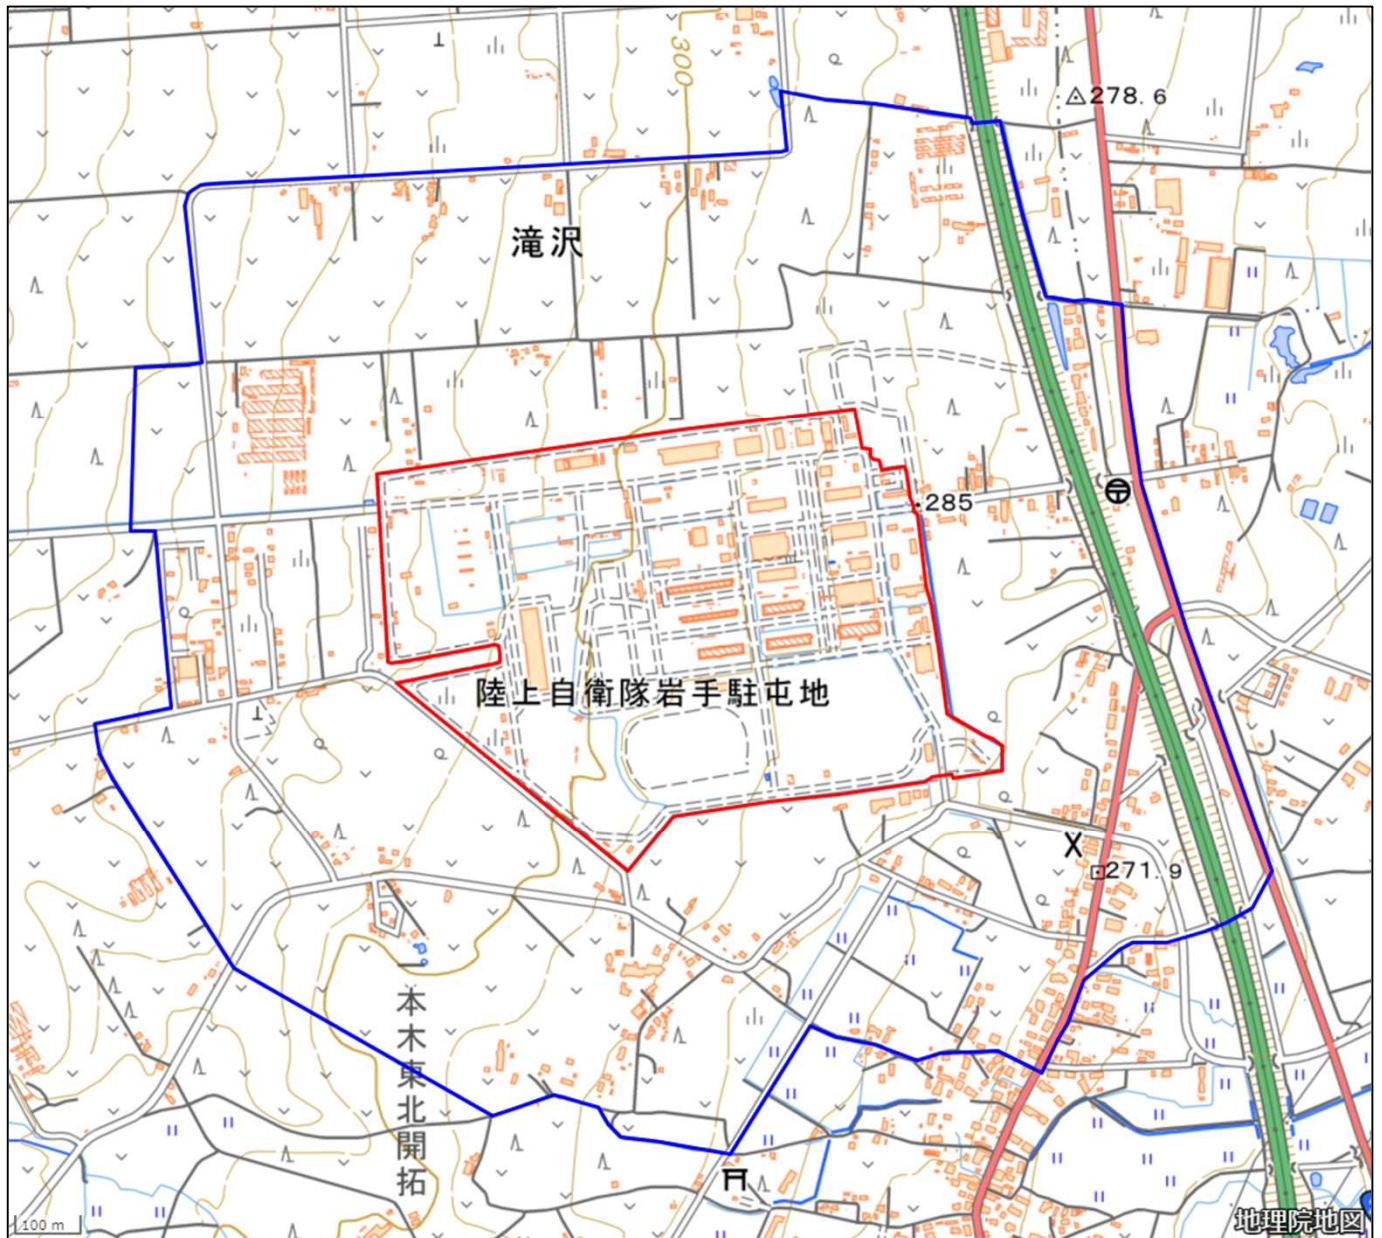

陸上自衛隊岩手駐屯地

対象防衛関係施設の所在地	岩手県滝沢市	後二百六十八番地四百三十三
対象防衛関係施設の区域	岩手県滝沢市	後（次の図面に示す部分に限る。）
対象防衛関係施設に係る対象施設周辺地域	岩手県滝沢市	後、大森平及び留が森（いずれも次の図面に示す部分に限る。）
<p>備考</p> <p>一 「次の図面」は省略し、その図面を防衛省に備え置いて縦覧に供する。</p> <p>二 側端の一方のみがこの表の対象防衛関係施設に係る対象施設周辺地域の項下欄に掲げる区域に含まれる道路の区間のうち当該区域に含まれない道路の部分及び側端の少なくとも一方が当該区域に接する道路の区間並びにこれらの道路の区間に接する交差点は、対象施設周辺地域に含まれるものとする。</p> <p>三 側端の少なくとも一方がこの表の対象防衛関係施設に係る対象施設周辺地域の項下欄に掲げる区域に接する水面の区間は、対象施設周辺地域に含まれるものとする。</p> <p>四 この表下欄に掲げる行政区画その他の区域に変更があっても、対象防衛関係施設の区域及び対象防衛関係施設に係る対象施設周辺地域は、なお従前の例による。</p>		

# 陸上自衛隊岩手駐屯地周辺地域 (岩手県滝沢市後268番地433)

この地図は、縮尺2万5,000分の1の地形図相当の誤差を有しております。また、地図上に記載した区域を示す線はデータ作成上の誤差を含んでいます。そのため、区域の概略の位置を示す参考図として御利用ください。なお、対象施設の区域及び対象施設周辺地域に御不明な点がある場合には、対象施設の管理者にお問い合わせください。

国土地理院の地理院地図を利用

対象施設の区域

対象施設周辺地域