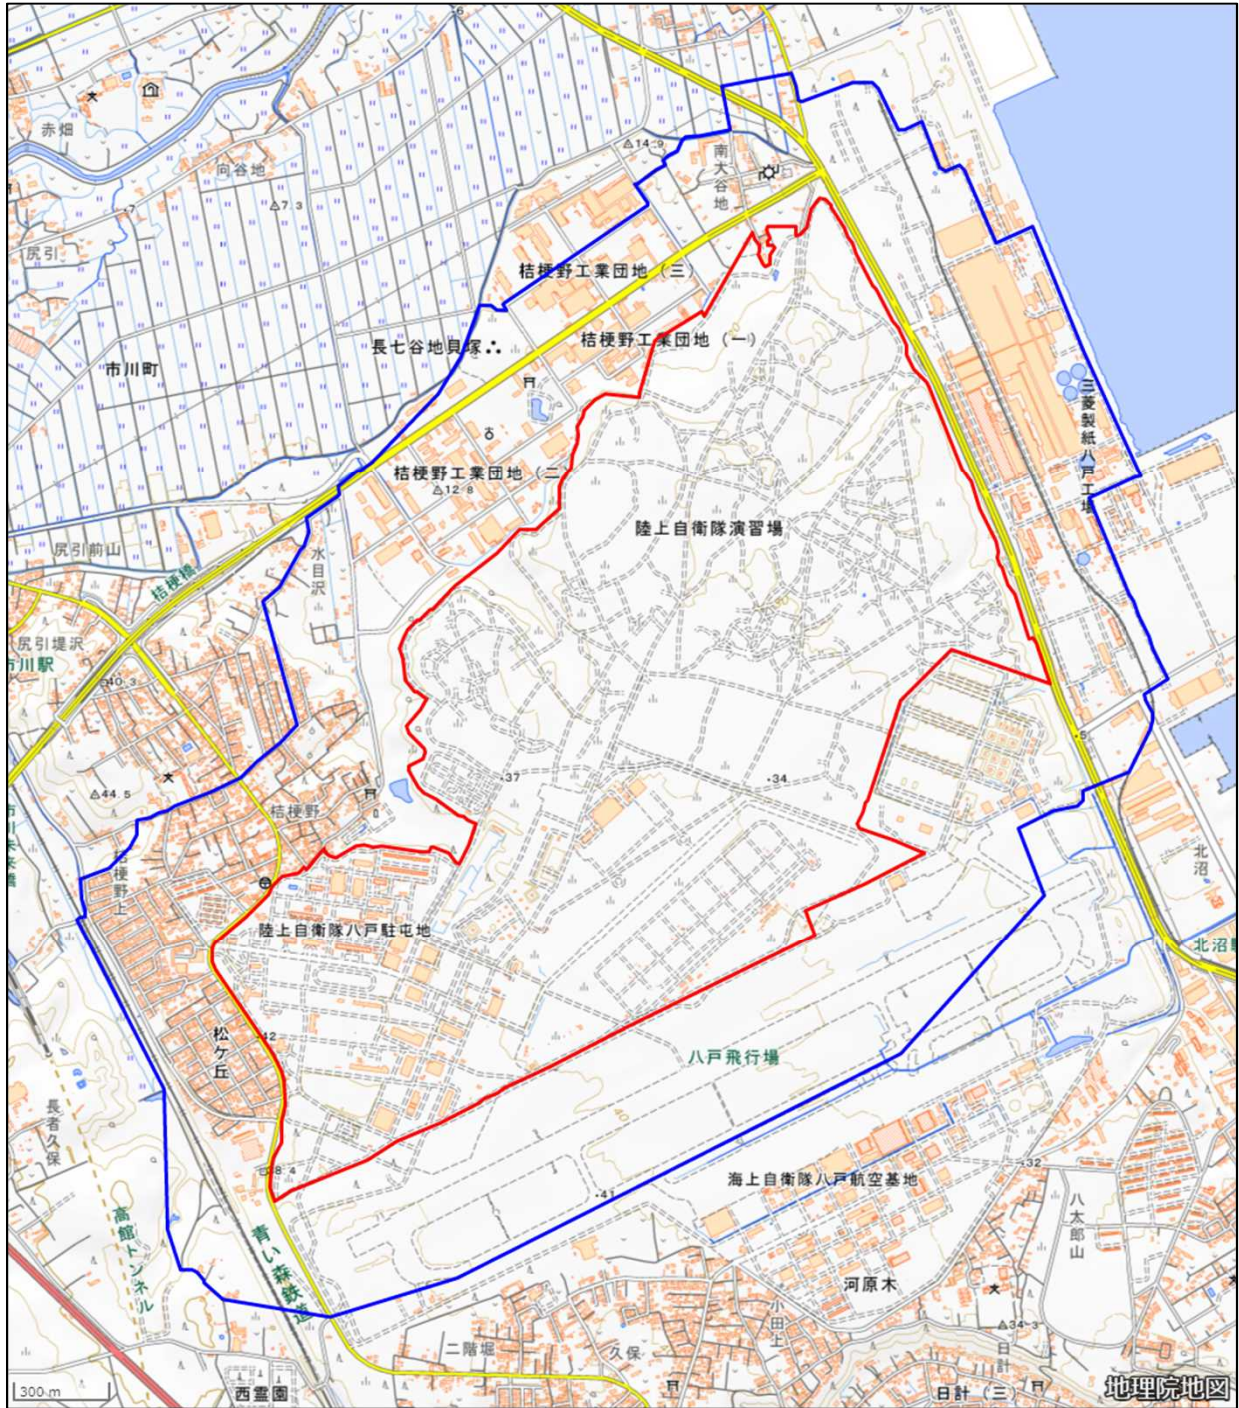

陸上自衛隊八戸駐屯地

対象防衛関係施設の所在地	青森県八戸市	大字市川町字桔梗野官地
対象防衛関係施設の区域	青森県八戸市	大字市川町及び大字河原木（いずれも次の図面に示す部分に限る。）
対象防衛関係施設に係る対象施設周辺地域	青森県八戸市	桔梗野工業団地（次の図面に示す部分に限る。）、松ヶ丘、大字市川町（次の図面に示す部分に限る。）及び大字河原木（次の図面に示す部分に限る。）
<p>備考</p> <p>一 「次の図面」は省略し、その図面を防衛省に備え置いて縦覧に供する。</p> <p>二 側端の一方のみがこの表の対象防衛関係施設に係る対象施設周辺地域の項下欄に掲げる区域に含まれる道路の区間のうち当該区域に含まれない道路の部分及び側端の少なくとも一方が当該区域に接する道路の区間並びにこれらの道路の区間に接する交差点は、対象施設周辺地域に含まれるものとする。</p> <p>三 側端の少なくとも一方がこの表の対象防衛関係施設に係る対象施設周辺地域の項下欄に掲げる区域に接する水面及び線路敷の区間は、対象施設周辺地域に含まれるものとする。</p> <p>四 この表下欄に掲げる行政区画その他の区域に変更があっても、対象防衛関係施設の区域及び対象防衛関係施設に係る対象施設周辺地域は、なお従前の例による。</p>		

陸上自衛隊八戸駐屯地周辺地域 (青森県八戸市大字市川町字桔梗野官地)

この地図は、縮尺2万5,000分の1の地形図相当の誤差を有しております。また、地図上に記載した区域を示す線はデータ作成上の誤差を含んでいます。そのため、区域の概略の位置を示す参考図として御利用ください。なお、対象施設の区域及び対象施設周辺地域に御不明な点がある場合には、対象施設の管理者にお問い合わせください。

国土地理院の地理院地図を利用

対象施設の区域

対象施設周辺地域