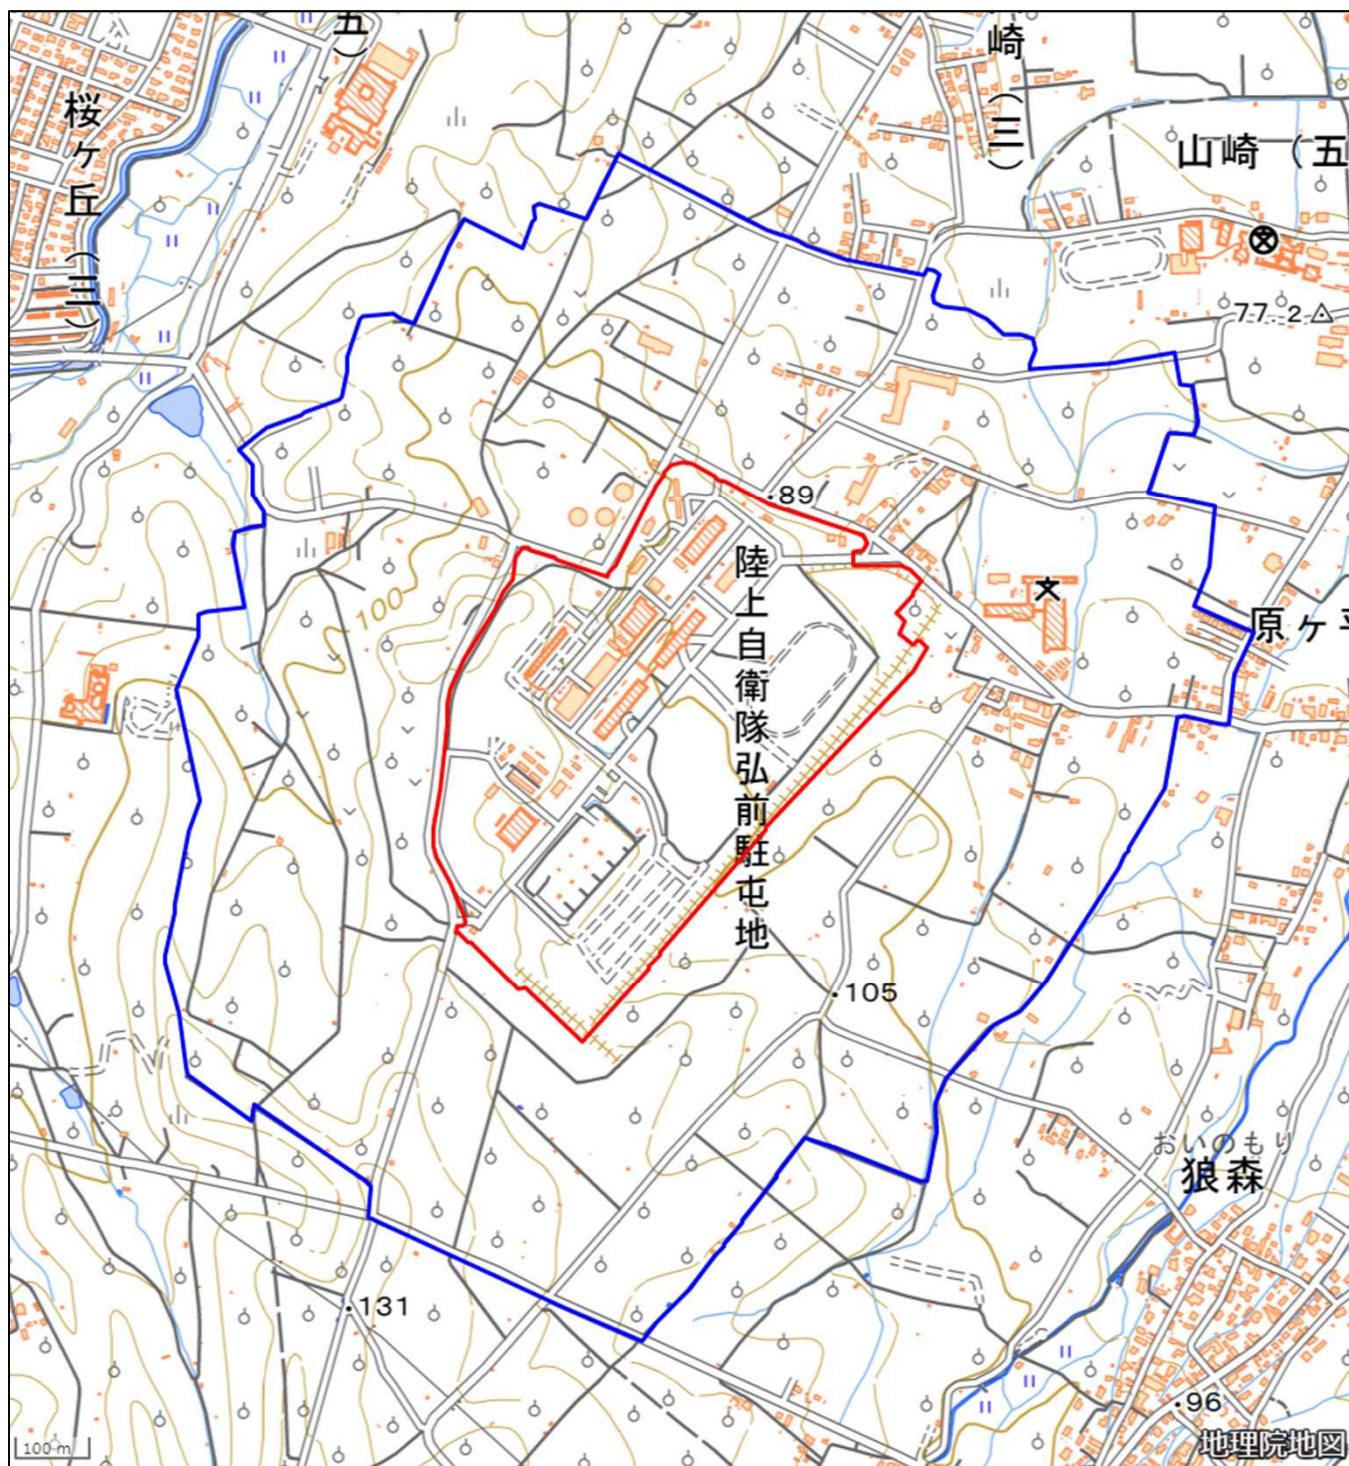

## 陸上自衛隊弘前駐屯地

対象防衛関係施設の所在地	青森県弘前市	大字原ヶ平字山中十八番地百十七
対象防衛関係施設の区域	青森県弘前市	大字原ヶ平（次の図面に示す部分に限る。）
対象防衛関係施設に係る対象施設周辺地域	青森県弘前市	大字小沢及び大字原ヶ平（いずれも次の図面に示す部分に限る。）
<p>備考</p> <p>一 「次の図面」は省略し、その図面を防衛省に備え置いて縦覧に供する。</p> <p>二 側端の一方のみがこの表の対象防衛関係施設に係る対象施設周辺地域の項下欄に掲げる区域に含まれる道路の区間のうち当該区域に含まれない道路の部分及び側端の少なくとも一方が当該区域に接する道路の区間並びにこれらの道路の区間に接する交差点は、対象施設周辺地域に含まれるものとする。</p> <p>三 側端の少なくとも一方がこの表の対象防衛関係施設に係る対象施設周辺地域の項下欄に掲げる区域に接する水面の区間は、対象施設周辺地域に含まれるものとする。</p> <p>四 この表下欄に掲げる行政区画その他の区域に変更があっても、対象防衛関係施設の区域及び対象防衛関係施設に係る対象施設周辺地域は、なお従前の例による。</p>		

# 陸上自衛隊弘前駐屯地周辺地域 (青森県弘前市大字原ヶ平字山中18番地117)

この地図は、縮尺2万5,000分の1の地形図相当の誤差を有しております。また、地図上に記載した区域を示す線はデータ作成上の誤差を含んでいます。そのため、区域の概略の位置を示す参考図として御利用ください。なお、対象施設の区域及び対象施設周辺地域に御不明な点がある場合には、対象施設の管理者にお問い合わせください。

国土地理院の地理院地図を利用

対象施設の区域

対象施設周辺地域