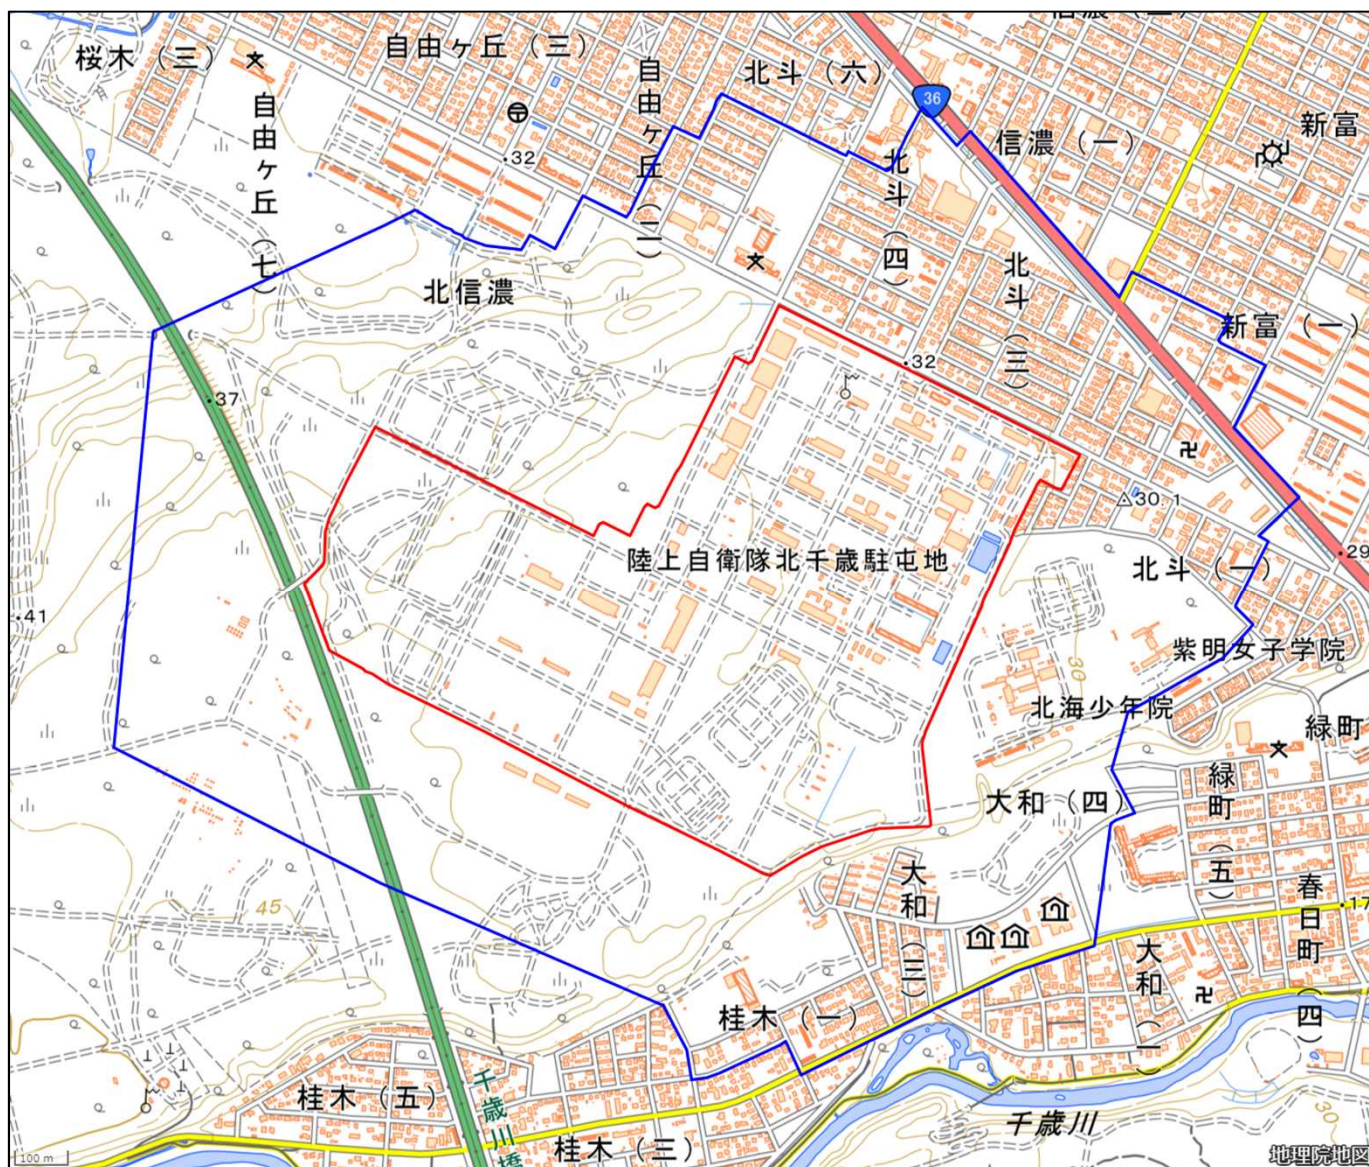

陸上自衛隊北千歳駐屯地

対象防衛関係施設の所在地	北海道千歳市	北信濃七百二十四番地
対象防衛関係施設の区域	北海道千歳市	北信濃及び大和四丁目（いずれも次の図面に示す部分に限る。）
対象防衛関係施設に係る対象施設周辺地域	北海道千歳市	桂木一丁目（次の図面に示す部分に限る。）、北信濃（次の図面に示す部分に限る。）、自由ヶ丘二丁目（次の図面に示す部分に限る。）、新富一丁目（次の図面に示す部分に限る。）、北斗一丁目（次の図面に示す部分に限る。）、二丁目（次の図面に示す部分に限る。）、三丁目、四丁目（次の図面に示す部分に限る。）及び五丁目（次の図面に示す部分に限る。）並びに大和三丁目及び四丁目（次の図面に示す部分に限る。）
<p>備考</p> <p>一 「次の図面」は省略し、その図面を防衛省に備え置いて縦覧に供する。</p> <p>二 側端の一方のみがこの表の対象防衛関係施設に係る対象施設周辺地域の項下欄に掲げる区域に含まれる道路の区間のうち当該区域に含まれない道路の部分及び側端の少なくとも一方が当該区域に接する道路の区間並びにこれらの道路の区間に接する交差点は、対象施設周辺地域に含まれるものとする。</p> <p>三 この表下欄に掲げる行政区画その他の区域に変更があっても、対象防衛関係施設の区域及び対象防衛関係施設に係る対象施設周辺地域は、なお従前の例による。</p>		

陸上自衛隊北千歳駐屯地周辺地域 (北海道千歳市北信濃724番地)

この地図は、縮尺2万5,000分の1の地形図相当の誤差を有しております。また、地図上に記載した区域を示す線はデータ作成上の誤差を含んでいます。そのため、区域の概略の位置を示す参考図として御利用ください。なお、対象施設の区域及び対象施設周辺地域に御不明な点がある場合には、対象施設の管理者にお問い合わせください。

国土地理院の地理院地図を利用

対象施設の区域

対象施設周辺地域