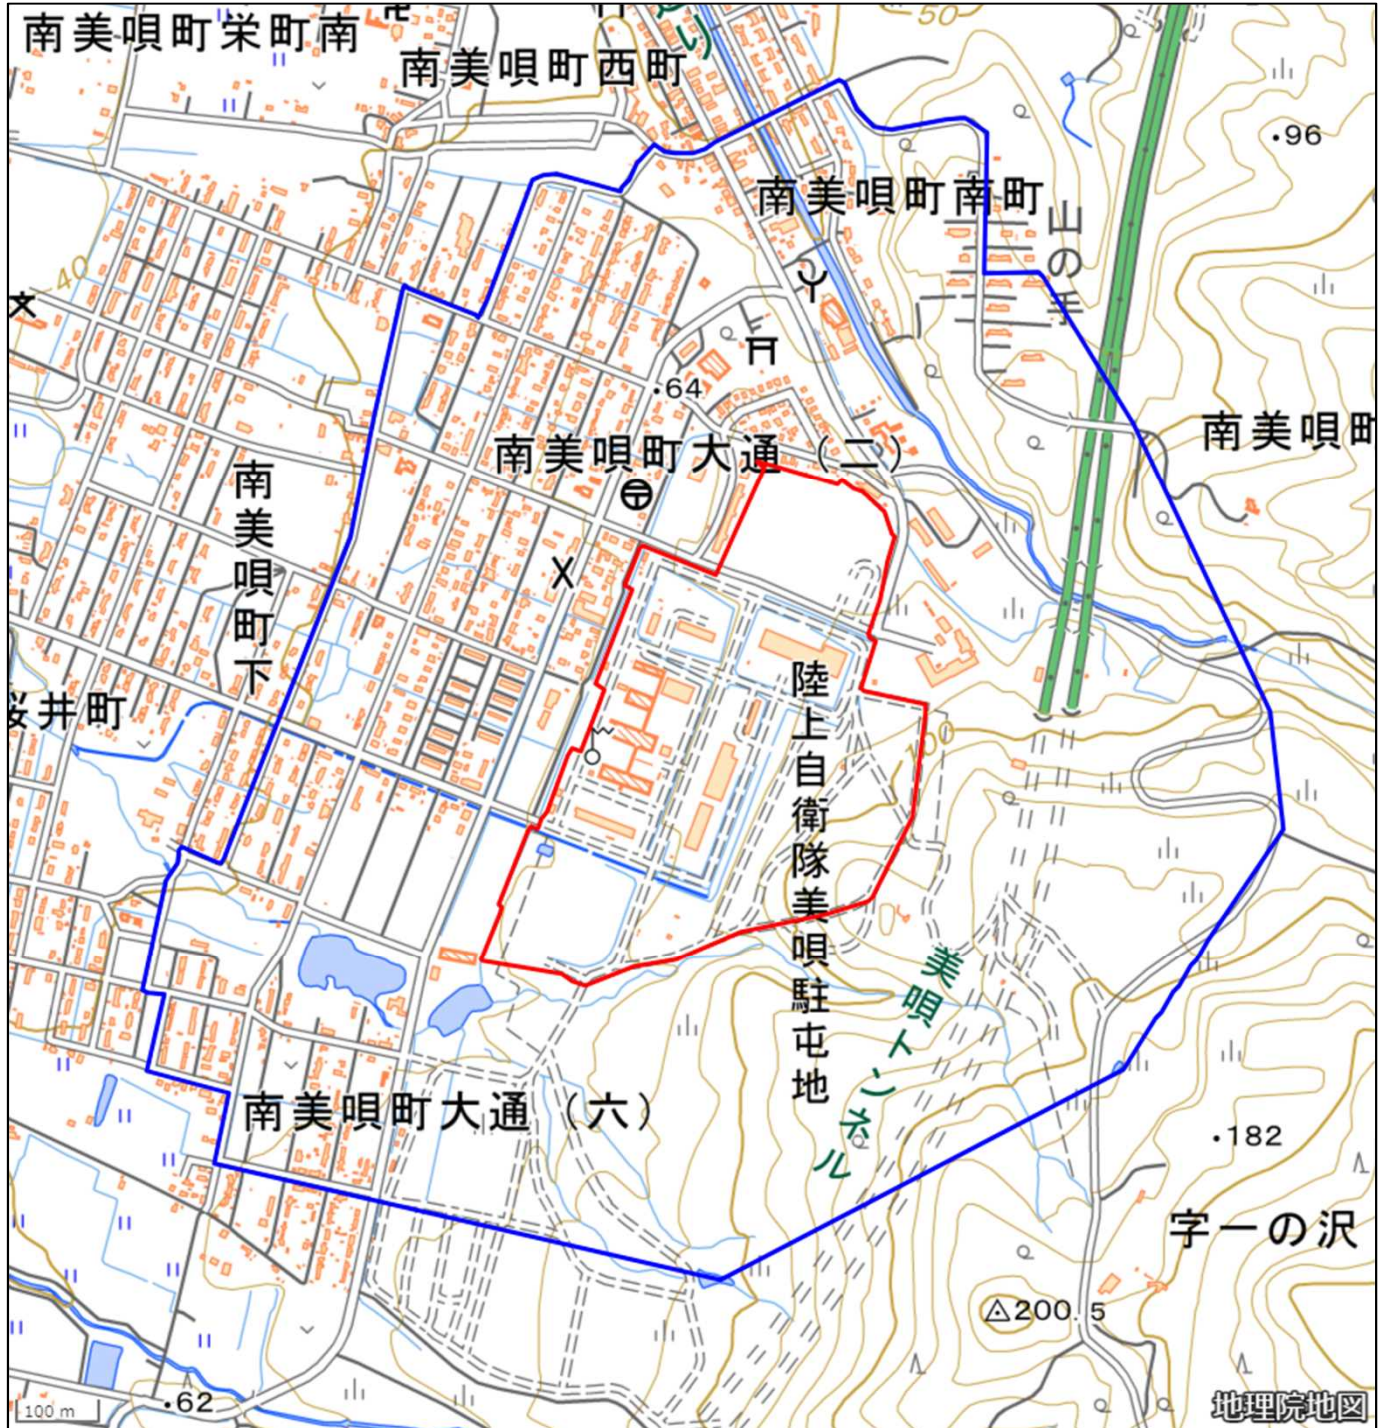

陸上自衛隊美唄駐屯地

対象防衛関係施設の所在地	北海道美唄市	南美唄町上一条四丁目
対象防衛関係施設の区域	北海道美唄市	南美唄町上（次の図面に示す部分に限る。）
対象防衛関係施設に係る対象施設周辺地域	北海道美唄市	南美唄町大通り、南美唄町上、南美唄町下、南美唄町中央通り、南美唄町南町及び南美唄町山の手（いずれも次の図面に示す部分に限る。）
<p>備考</p> <p>一 「次の図面」は省略し、その図面を防衛省に備え置いて縦覧に供する。</p> <p>二 側端の一方のみがこの表の対象防衛関係施設に係る対象施設周辺地域の項下欄に掲げる区域に含まれる道路の区間のうち当該区域に含まれない道路の部分及び側端の少なくとも一方が当該区域に接する道路の区間並びにこれらの道路の区間に接する交差点は、対象施設周辺地域に含まれるものとする。</p> <p>三 側端の少なくとも一方がこの表の対象防衛関係施設に係る対象施設周辺地域の項下欄に掲げる区域に接する水面の区間は、対象施設周辺地域に含まれるものとする。</p> <p>四 この表下欄に掲げる行政区画その他の区域に変更があっても、対象防衛関係施設の区域及び対象防衛関係施設に係る対象施設周辺地域は、なお従前の例による。</p>		

陸上自衛隊美唄駐屯地周辺地域 (北海道美唄市南美唄町上一条4丁目)

この地図は、縮尺2万5,000分の1の地形図相当の誤差を有しております。また、地図上に記載した区域を示す線はデータ作成上の誤差を含んでいます。そのため、区域の概略の位置を示す参考図として御利用ください。なお、対象施設の区域及び対象施設周辺地域に御不明な点がある場合には、対象施設の管理者にお問い合わせください。

国土地理院の地理院地図を利用

対象施設の区域

対象施設周辺地域