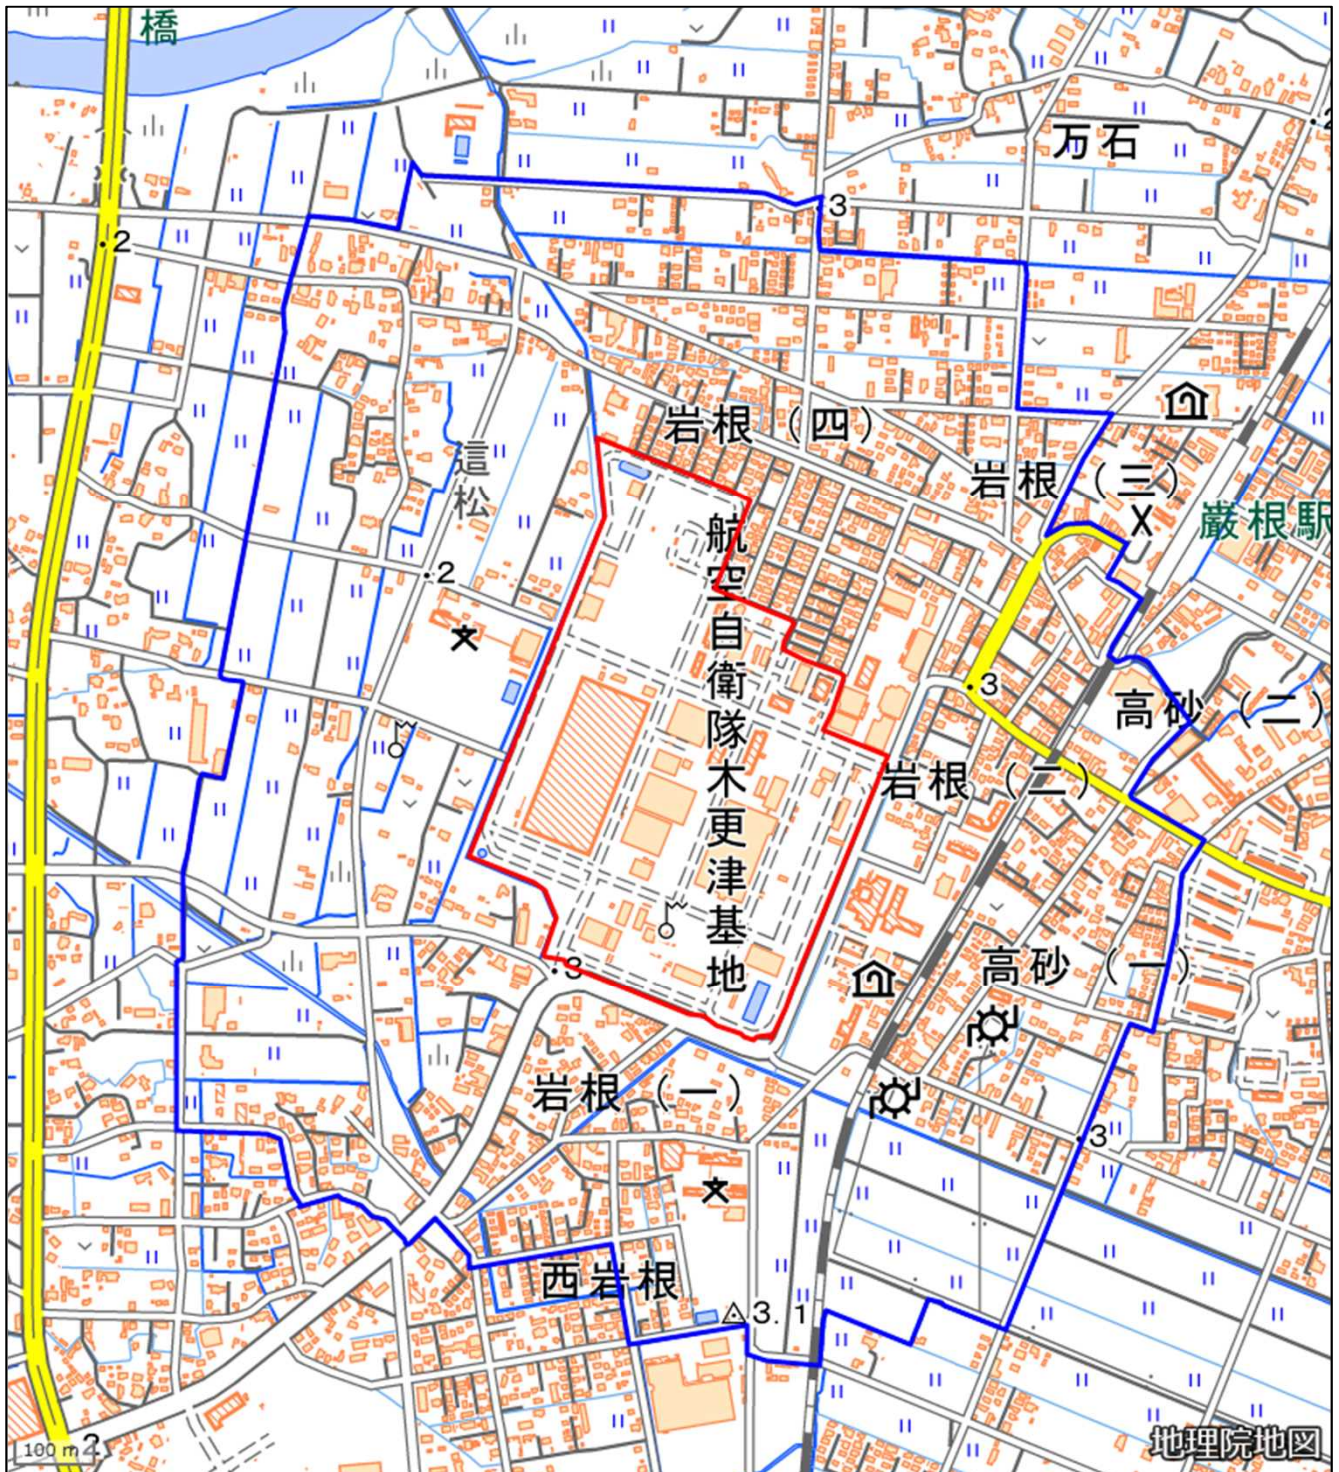

航空自衛隊木更津分屯基地

対象防衛関係施設の所在地	千葉県木更津市	岩根一丁目四番一号
対象防衛関係施設の区域	千葉県木更津市	岩根一丁目及び三丁目並びに久津間（いずれも次の図面に示す部分に限る。）
対象防衛関係施設に係る対象施設周辺地域	千葉県木更津市	岩根一丁目から三丁目（次の図面に示す部分に限る。）まで及び四丁目、江川（次の図面に示す部分に限る。）、久津間（次の図面に示す部分に限る。）、高砂一丁目及び二丁目（いずれも次の図面に示す部分に限る。）、高柳（次の図面に示す部分に限る。）、西岩根（次の図面に示す部分に限る。）並びに万石（次の図面に示す部分に限る。）
<p>備考</p> <p>一 「次の図面」は省略し、その図面を防衛省に備え置いて縦覧に供する。</p> <p>二 側端の一方のみがこの表の対象防衛関係施設に係る対象施設周辺地域の項下欄に掲げる区域に含まれる道路の区間のうち当該区域に含まれない道路の部分及び側端の少なくとも一方が当該区域に接する道路の区間並びにこれらの道路の区間に接する交差点は、対象施設周辺地域に含まれるものとする。</p> <p>三 側端の少なくとも一方がこの表の対象防衛関係施設に係る対象施設周辺地域の項下欄に掲げる区域に接する水面及び線路敷の区間は、対象施設周辺地域に含まれるものとする。</p> <p>四 この表下欄に掲げる行政区画その他の区域に変更があっても、対象防衛関係施設の区域及び対象防衛関係施設に係る対象施設周辺地域は、なお従前の例による。</p>		

航空自衛隊木更津分屯基地周辺地域 (千葉県木更津市岩根1丁目4番1号)

この地図は、縮尺2万5,000分の1の地形図相当の誤差を有しております。また、地図上に記載した区域を示す線はデータ作成上の誤差を含んでいます。そのため、区域の概略の位置を示す参考図として御利用ください。なお、対象施設の区域及び対象施設周辺地域に御不明な点がある場合には、対象施設の管理者にお問い合わせください。

国土地理院の地理院地図を利用

対象施設の区域

対象施設周辺地域