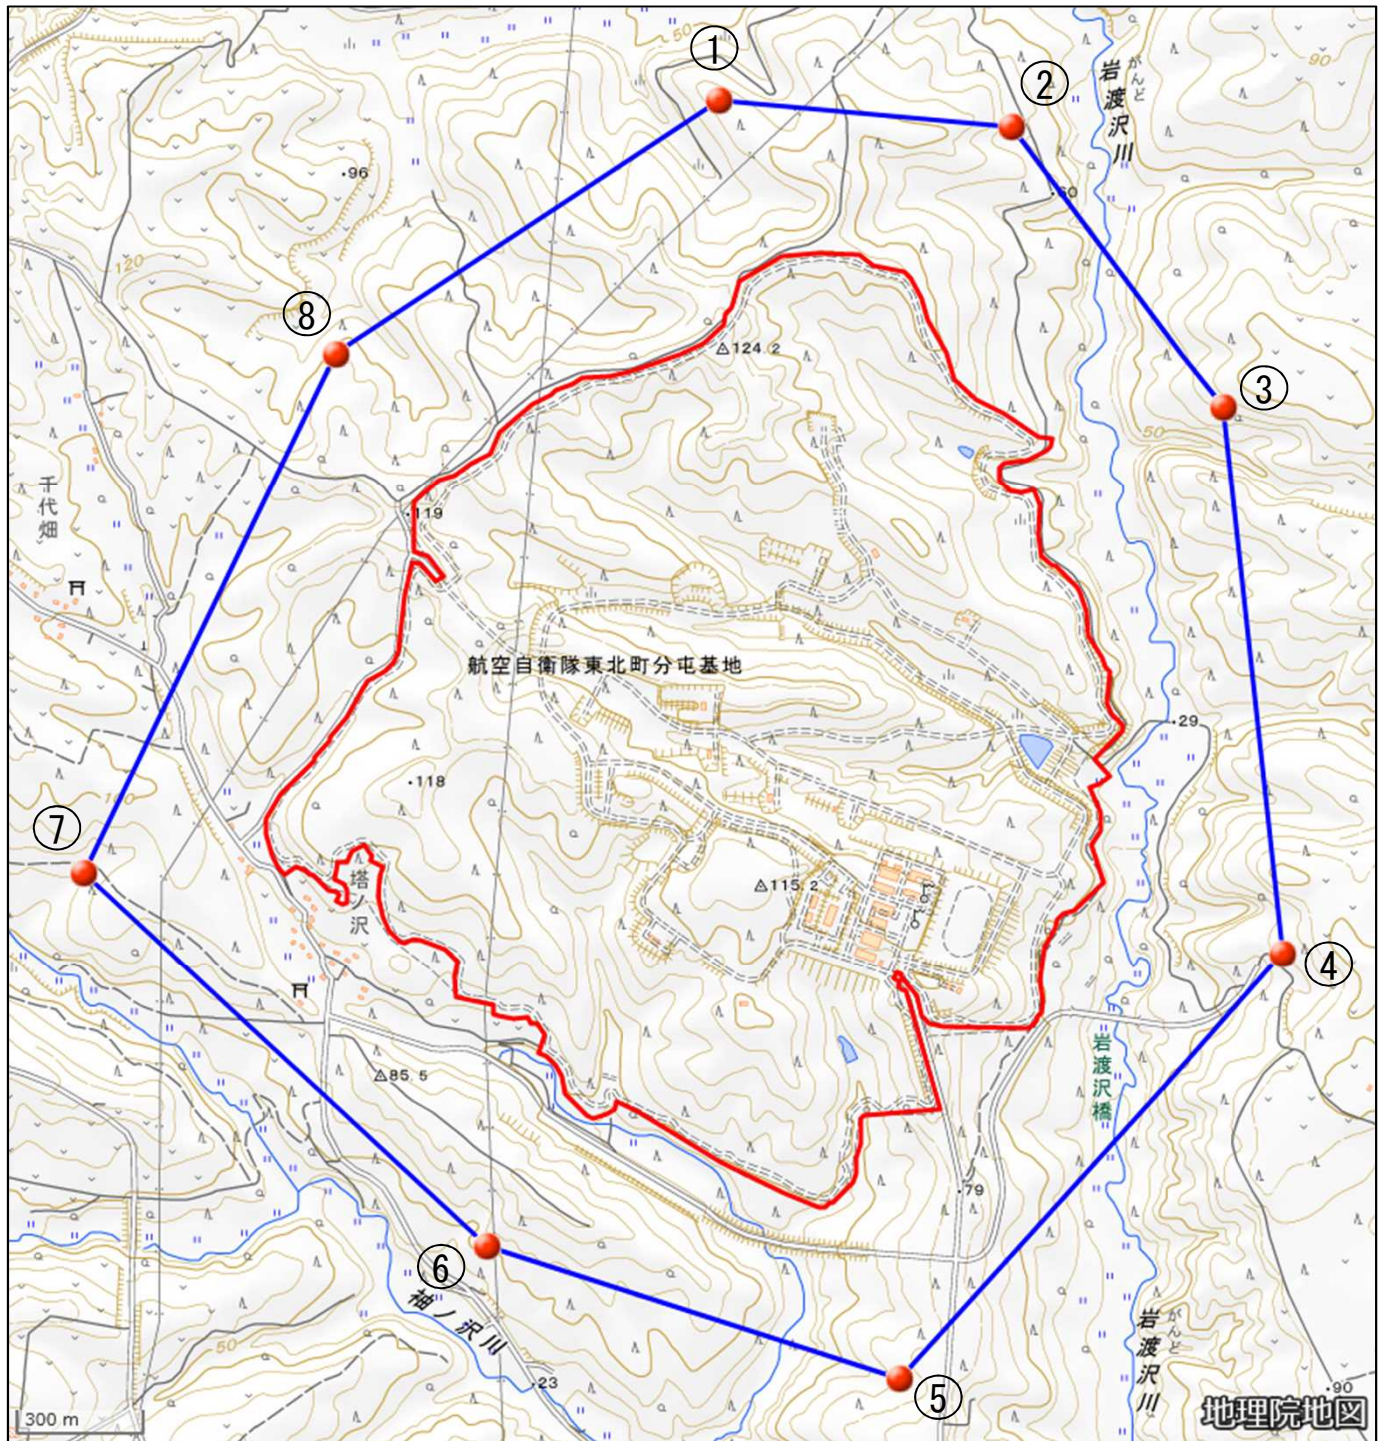

航空自衛隊東北町分屯基地

対象防衛関係施設の所在地	青森県上北郡東北町	字大沢五番地四
対象防衛関係施設の区域	青森県上北郡東北町	字大沢（次の図面に示す部分に限る。）、字岩渡沢（次の図面に示す部分に限る。）、字田村頭（次の図面に示す部分に限る。）、字塔ノ沢（次の図面に示す部分に限る。）、字塔ノ沢山（次の図面に示す部分に限る。）、字夏焼及び字饅頭長根（次の図面に示す部分に限る。）
対象防衛関係施設に係る対象施設周辺地域	次に掲げる点を順次に結んだ線及び一に掲げる点と八に掲げる点とを結んだ線により囲まれた区域	<p>一 北緯四十度四十九分五十四秒、東経百四十一度十二分二十秒の点</p> <p>二 北緯四十度四十九分五十二秒、東経百四十一度十二分四十九秒の点</p> <p>三 北緯四十度四十九分三十一秒、東経百四十一度十三分十秒の点</p> <p>四 北緯四十度四十八分五十秒、東経百四十一度十三分十六秒の点</p> <p>五 北緯四十度四十八分十八秒、東経百四十一度十二分三十八秒の点</p> <p>六 北緯四十度四十八分二十八秒、東経百四十一度一分五十七秒の点</p> <p>七 北緯四十度四十八分五十六秒、東経百四十一度一分十七秒の点</p> <p>八 北緯四十度四十九分三十五秒、東経百四十一度一分四十二秒の点</p>
<p>備考</p> <p>一 「次の図面」は省略し、その図面を防衛省に備え置いて縦覧に供する。</p> <p>二 この表下欄に掲げる行政区画その他の区域に変更があっても、対象防衛関係施設の区域及び対象防衛関係施設に係る対象施設周辺地域は、なお従前の例による。</p>		

# 航空自衛隊東北町分屯基地周辺地域 (青森県上北郡東北町字大沢5番地4)

この地図は、縮尺2万5,000分の1の地形図相当の誤差を有しております。また、地図上に記載した区域を示す線はデータ作成上の誤差を含んでいます。そのため、区域の概略の位置を示す参考図として御利用ください。なお、対象施設の区域及び対象施設周辺地域に御不明な点がある場合には、対象施設の管理者にお問い合わせください。

国土地理院の地理院地図を利用

対象施設の区域

対象施設周辺地域