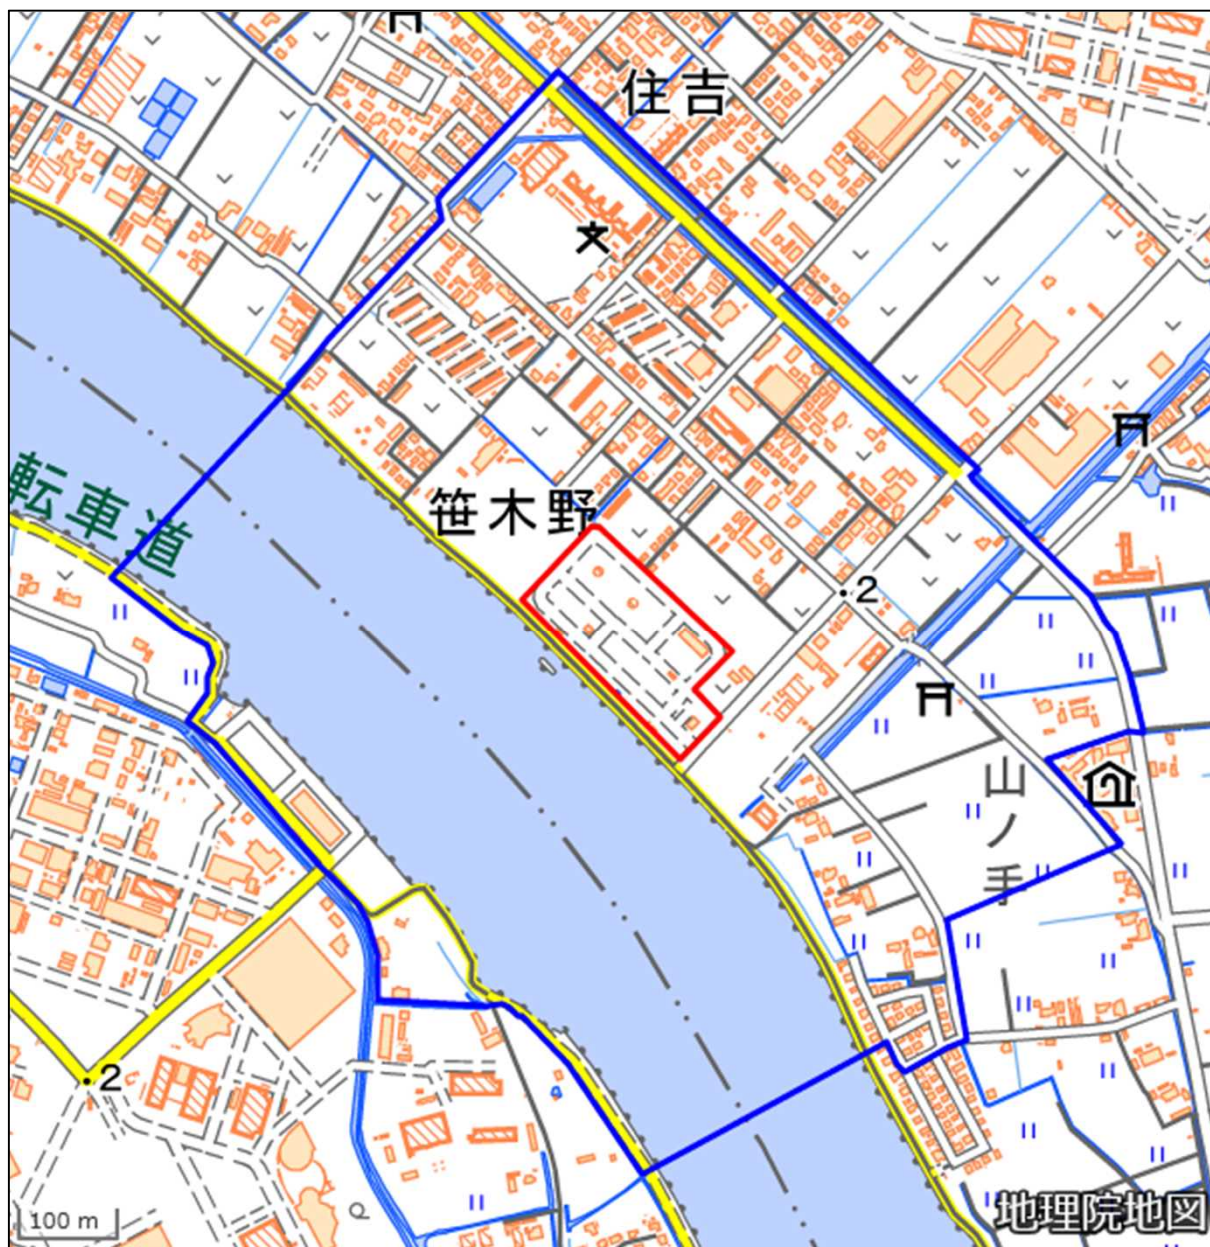

海上自衛隊徳島航空基地徳島燃料貯蔵所

対象防衛関係施設の所在地	徳島県板野郡松茂町	笹木野字八山開拓二十七番地
対象防衛関係施設の区域	徳島県板野郡松茂町	笹木野（次の図面に示す部分に限る。）
対象防衛関係施設に係る対象施設周辺地域	徳島県板野郡松茂町	笹木野（次の図面に示す部分に限る。）
	徳島県徳島市	川内町（次の図面に示す部分に限る。）
備考		
<p>一 「次の図面」は省略し、その図面を防衛省に備え置いて縦覧に供する。</p> <p>二 側端の一方のみがこの表の対象防衛関係施設に係る対象施設周辺地域の項下欄に掲げる区域に含まれる道路の区間のうち当該区域に含まれない道路の部分及び側端の少なくとも一方が当該区域に接する道路の区間並びにこれらの道路の区間に接する交差点は、対象施設周辺地域に含まれるものとする。</p> <p>三 側端の少なくとも一方がこの表の対象防衛関係施設に係る対象施設周辺地域の項下欄に掲げる区域に接する水面の区間は、対象施設周辺地域に含まれるものとする。</p> <p>四 この表下欄に掲げる行政区画その他の区域に変更があっても、対象防衛関係施設の区域及び対象防衛関係施設に係る対象施設周辺地域は、なお従前の例による。</p>		

海上自衛隊徳島航空基地徳島燃料貯蔵所周辺地域 (徳島県板野郡松茂町笹木野字八山開拓27番地)

この地図は、縮尺2万5,000分の1の地形図相当の誤差を有しております。また、地図上に記載した区域を示す線はデータ作成上の誤差を含んでいます。そのため、区域の概略の位置を示す参考図として御利用ください。なお、対象施設の区域及び対象施設周辺地域に御不明な点がある場合には、対象施設の管理者にお問い合わせください。

国土地理院の地理院地図を利用

対象施設の区域

対象施設周辺地域