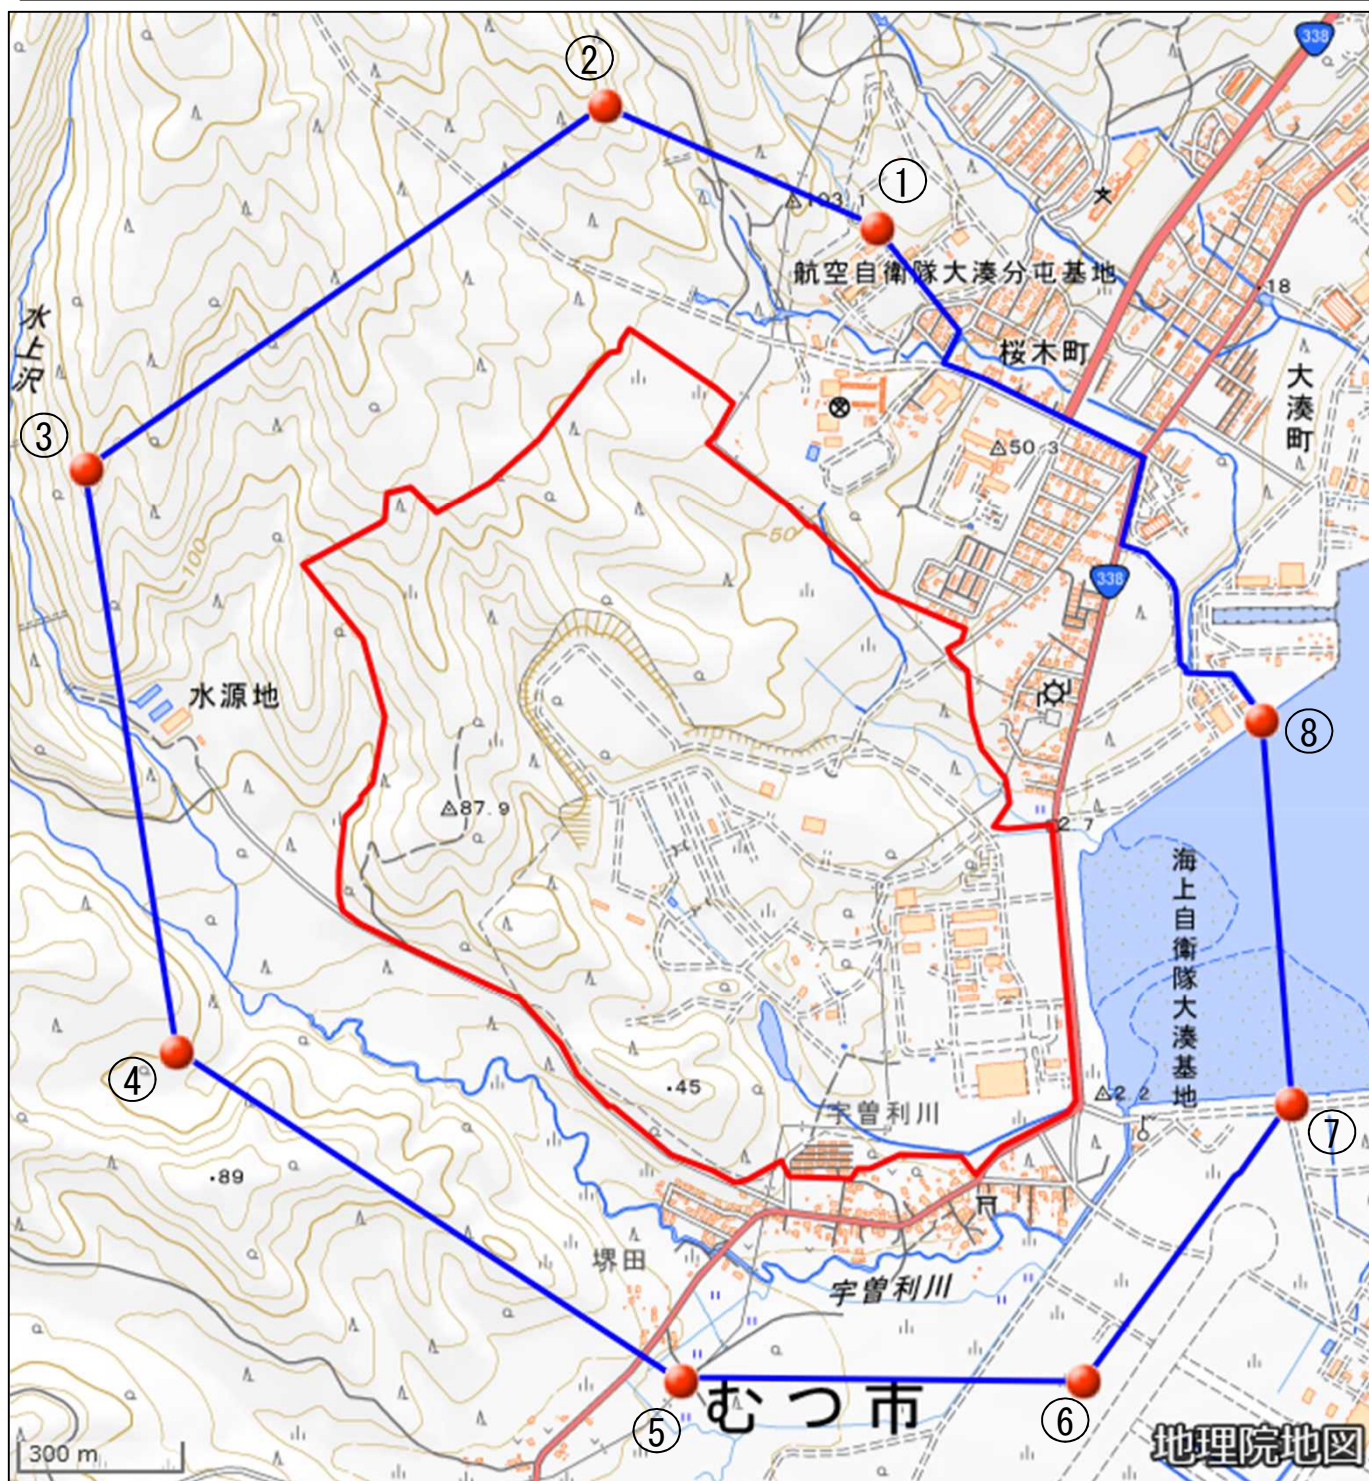

海上自衛隊大湊弾薬整備補給所

対象防衛関係施設の所在地	青森県むつ市	大字大湊字石橋二十五番地
対象防衛関係施設の区域	青森県むつ市	桜木町及び大字大湊（いずれも次の図面に示す部分に限る。）
対象防衛関係施設に係る対象施設周辺地域	次に掲げる点を順次に結んだ線及び一に掲げる点と八に掲げる点とを結んだ次の図面に示す線により囲まれた区域	<ul style="list-style-type: none"> 一 北緯四十一度十五分十五秒、東経百四十一度七分四十四秒の点 二 北緯四十一度十五分二十二秒、東経百四十一度七分二十三秒の点 三 北緯四十一度十五分一秒、東経百四十一度六分四十三秒の点 四 北緯四十一度十四分二十七秒、東経百四十一度六分五十秒の点 五 北緯四十一度十四分八秒、東経百四十一度七分二十九秒の点 六 北緯四十一度十四分八秒、東経百四十一度八分〇秒の点 七 北緯四十一度十四分二十四秒、東経百四十一度八分十六秒の点 八 北緯四十一度十四分四十六秒、東経百四十一度八分十四秒の点
<p>備考</p> <ul style="list-style-type: none"> 一 「次の図面」は省略し、その図面を防衛省に備え置いて縦覧に供する。 二 この表下欄に掲げる行政区画その他の区域に変更があっても、対象防衛関係施設の区域及び対象防衛関係施設に係る対象施設周辺地域は、なお従前の例による。 		

海上自衛隊大湊弾薬整備補給所周辺地域 (青森県むつ市大字大湊字石橋25番地)

この地図は、縮尺2万5,000分の1の地形図相当の誤差を有しております。また、地図上に記載した区域を示す線はデータ作成上の誤差を含んでいます。そのため、区域の概略の位置を示す参考図として御利用ください。なお、対象施設の区域及び対象施設周辺地域に御不明な点がある場合には、対象施設の管理者にお問い合わせください。

国土地理院の地理院地図を利用

対象施設の区域

対象施設周辺地域